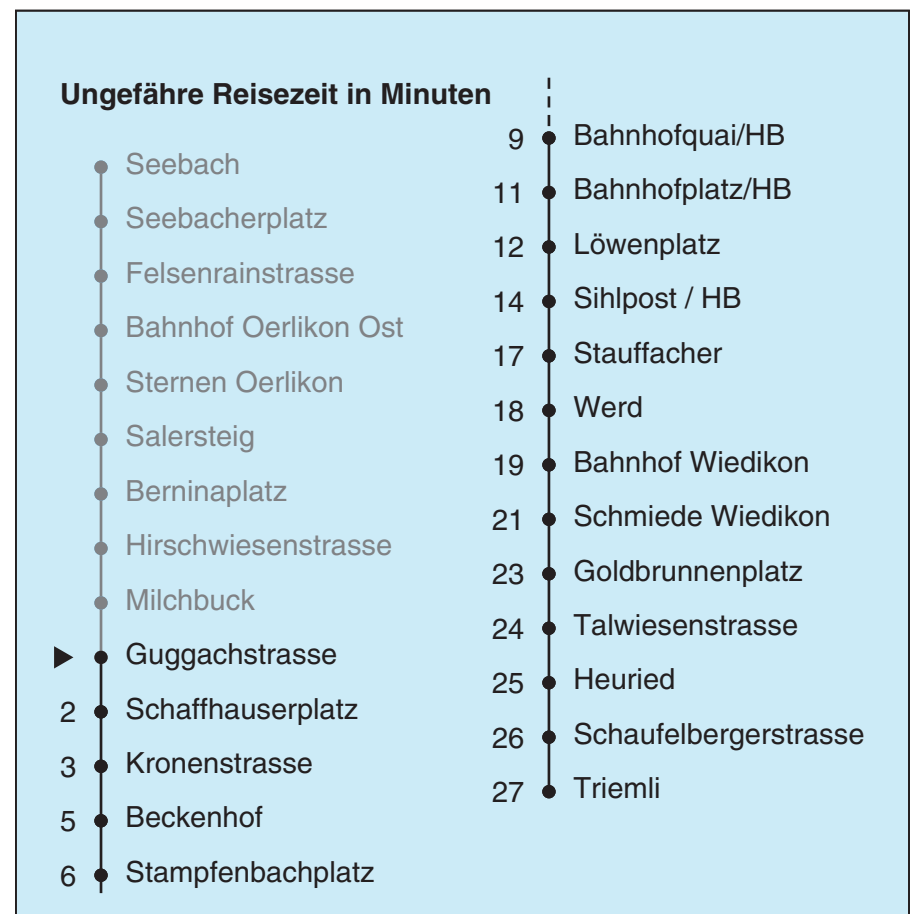

VBZ Züri Linie

Partner im ZVV
Auskünfte:
ZVV-Fahrplan-
App oder
ZVV-Contact
0848 988 988
www.zvv.ch

Guggachstrasse

Richtung Triemli

Gültig ab 13.12.2020

Als Sonntage gelten auch: 25. und 26. Dezember, 1. und 2. Januar, Karfreitag, Ostermontag, 1. Mai, Auffahrt, Pfingstmontag, 1. August

h	Montag-Freitag	Samstag	Sonn- und Feiertag
5	03 18 33 48 56	03 18 33 48	18 33 48
6	03 09 17 24 32 39 47 54	03 18 33 48	03 18 33 48
7	00 08 15 23 30 38 45 53	03 18 33 46 56	03 18 33 48
8	00 08 15 23 30 38 45 53	06 16 26 36 46 56	03 18 33 48
9	00 08 15 23 30 38 45 53	06 16 26 36 46 54	03 18 33 48
10	00 08 15 23 30 38 45 53	02 09 15 23 30 38 45 53	03 16 26 36 46 56
11	00 08 15 23 30 38 45 53	00 08 15 23 30 38 45 53	06 16 26 36 46 56
12	00 08 15 23 30 38 45 53	00 08 15 23 30 38 45 53	06 16 26 36 46 56
13	00 08 15 23 30 38 45 53	00 08 15 23 30 38 45 53	06 16 26 36 46 56
14	00 08 15 23 30 38 45 53	00 08 15 23 30 38 45 53	06 16 26 36 46 56
15	00 08 15 23 30 38 45 53	00 08 15 23 30 38 45 53	06 16 26 36 46 56
16	00 08 15 23 30 38 45 53	00 08 15 23 30 38 45 53	06 16 26 36 46 56
17	00 08 15 23 30 38 45 53	00 08 15 23 30 38 45 53	06 16 26 36 46 56
18	00 08 15 23 30 38 45 53	00 08 16 24 31 39 46 54	06 16 26 36 46 56
19	00 08 15 23 30 38 45 53	01 09 16 24 31 39 46 54	06 16 26 36 46 56
20	00 08 16 26 36 46 56	01 09 16 26 36 46 56	06 16 26 36 46 56
21	06 16 26 36 46 56	06 16 26 36 46 56	06 16 26 36 46 56
22	06 16 26 36 46 ^b 48 ^a 56 ^b	06 16 26 36 46 56	06 16 26 36 48
23	03 ^a 06 ^b 16 ^b 18 ^a 26 ^b 33 ^a 36 ^b 46 ^b 48 ^a 56 ^b	06 16 26 36 46 56	03 18 33 48
0	03 ^a 06 ^b 18	06 18	03 18

a Montag - Donnerstag b Nur Freitag

In der Regel jedes 2. Tram mit Niederflureinstieg

Nach besonderem Fahrplan verkehren die Kurse am 24. und 31. Dezember, am Sechseläuten, an der Streetparade und am Knabenschüssen.