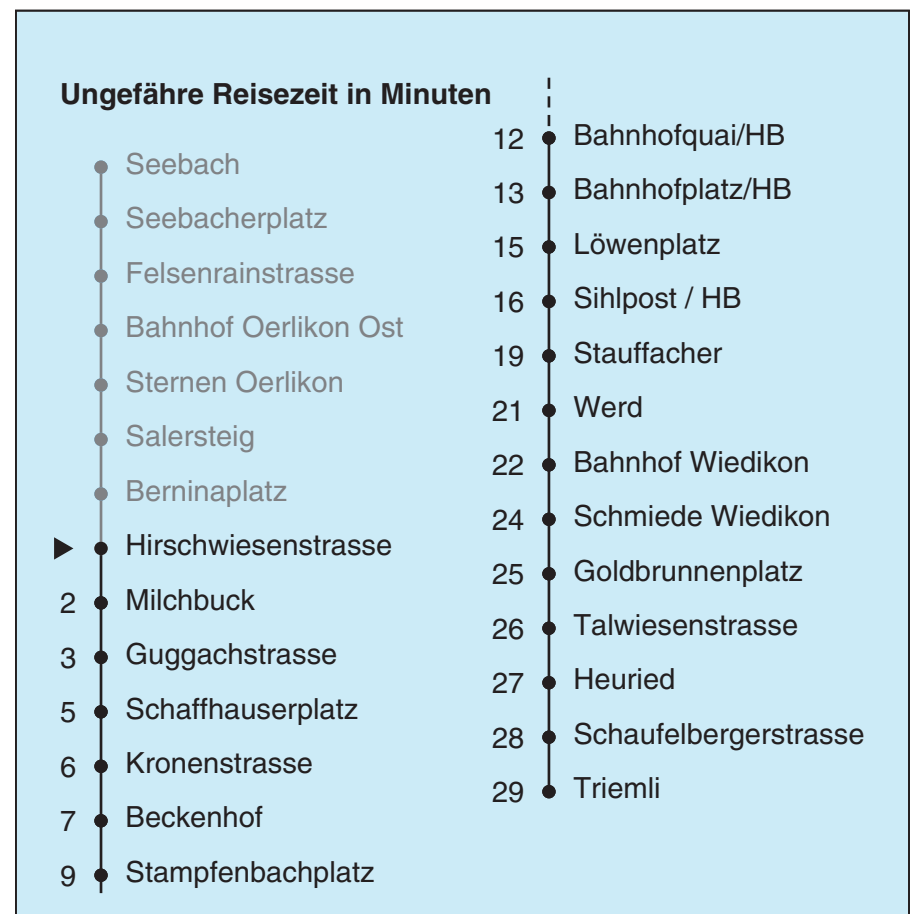

VBZ Züri Linie

Partner im ZVV
Auskünfte:
ZVV-Fahrplan-
App oder
ZVV-Contact
0848 988 988
www.zvv.ch

Hirschwiesenstrasse

Richtung Triemli

Gültig ab 13.12.2020

Als Sonntage gelten auch: 25. und 26. Dezember, 1. und 2. Januar, Karfreitag, Ostermontag, 1. Mai, Auffahrt, Pfingstmontag, 1. August

a Montag - Donnerstag b Nur Freitag

In der Regel jedes 2. Tram mit Niederflureinstieg

Nach besonderem Fahrplan verkehren die Kurse am 24. und 31. Dezember, am Sechseläuten, an der Streetparade und am Knabenschüssen.