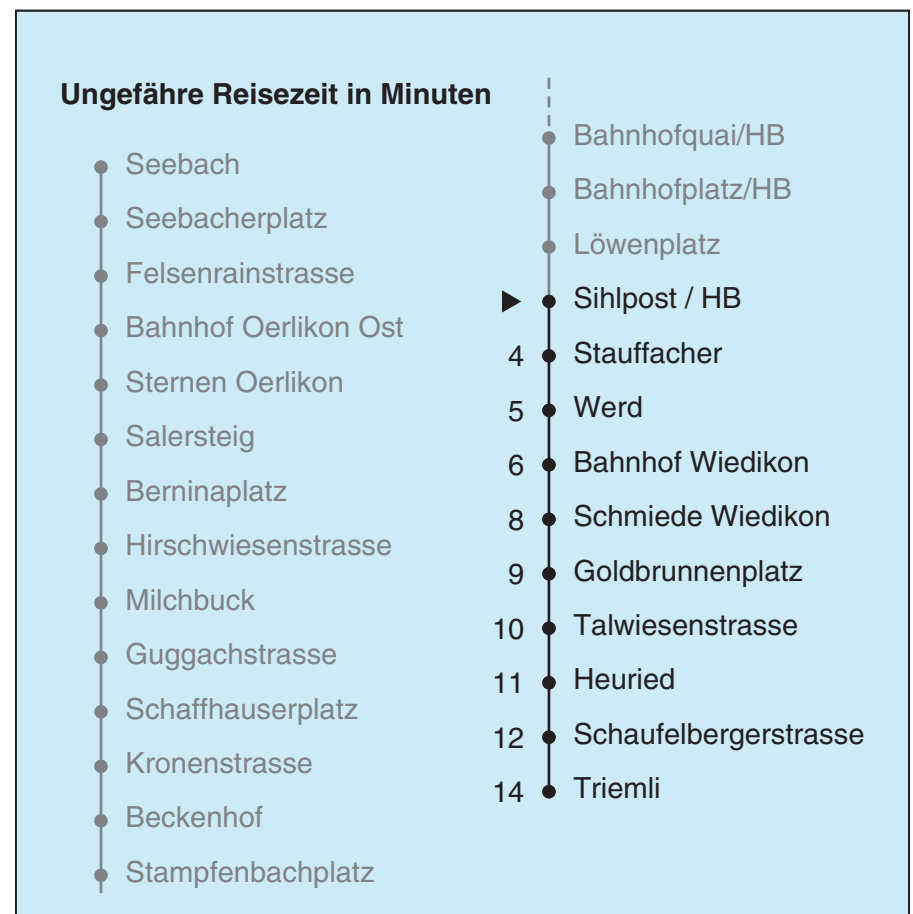

VBZ Züri Linie

Partner im ZVV
Auskünfte:
ZVV-Fahrplan-
App oder
ZVV-Contact
0848 988 988
www.zvv.ch

Sihlpost / HB

Richtung Triemli

Gültig ab 13.12.2020

Als Sonntage gelten auch: 25. und 26. Dezember, 1. und 2. Januar, Karfreitag, Ostermontag, 1. Mai, Auffahrt, Pfingstmontag, 1. August

h	Montag-Freitag	Samstag	Sonn- und Feiertag
5	16 31 46	16 31 46	31 46
6	01 09 15 22 29 37 44 52 59	01 16 31 46	01 16 31 46
7	07 14 22 29 37 44 52 59	01 16 31 46 58	01 16 31 46
8	07 14 22 29 37 44 52 59	08 18 28 38 48 58	01 16 31 46
9	07 14 22 29 37 44 52 59	08 18 28 38 48 58	01 16 31 46
10	07 14 22 29 37 44 52 59	06 14 22 29 37 44 52 59	01 16 28 38 48 58
11	07 14 22 29 37 44 52 59	07 14 22 29 37 44 52 59	08 18 28 38 48 58
12	07 14 22 29 37 44 52 59	07 14 22 29 37 44 52 59	08 18 28 38 48 58
13	07 14 22 29 37 44 52 59	07 14 22 29 37 44 52 59	08 18 28 38 48 58
14	07 14 22 29 37 44 52 59	07 14 22 29 37 44 52 59	08 18 28 38 48 58
15	07 14 22 29 37 44 52 59	07 14 22 29 37 44 52 59	08 18 28 38 48 58
16	07 14 22 29 37 44 52 59	07 14 22 29 37 44 52 59	08 18 28 38 48 58
17	07 14 22 29 37 44 52 59	07 14 22 29 37 44 52 59	08 18 28 38 48 58
18	07 14 22 29 37 44 52 59	07 14 22 28 36 44 51 59	08 18 28 38 48 58
19	07 14 22 29 37 44 52 59	06 14 21 29 36 44 51 59	08 18 28 38 48 58
20	07 14 22 28 38 48 58	06 14 21 28 38 48 58	08 18 28 38 48 58
21	08 18 28 38 48 58	08 18 28 38 48 58	08 18 28 38 48 58
22	08 18 28 38 48 58 ^b	08 18 28 38 48 58	08 18 28 38 48
23	01 ^a 08 ^b 16 ^a 18 ^b 28 ^b 31 ^a 38 ^b 46 ^a 48 ^b 58 ^b	08 18 28 38 48 58	01 16 31 46
0	01 ^a 08 ^b 16 ^a 18 ^b 31	08 18 31	01 16 31

a Montag - Donnerstag b Nur Freitag

In der Regel jedes 2. Tram mit Niederflureinstieg

Nach besonderem Fahrplan verkehren die Kurse am 24. und 31. Dezember, am Sechseläuten, an der Streetparade und am Knabenschüssen.