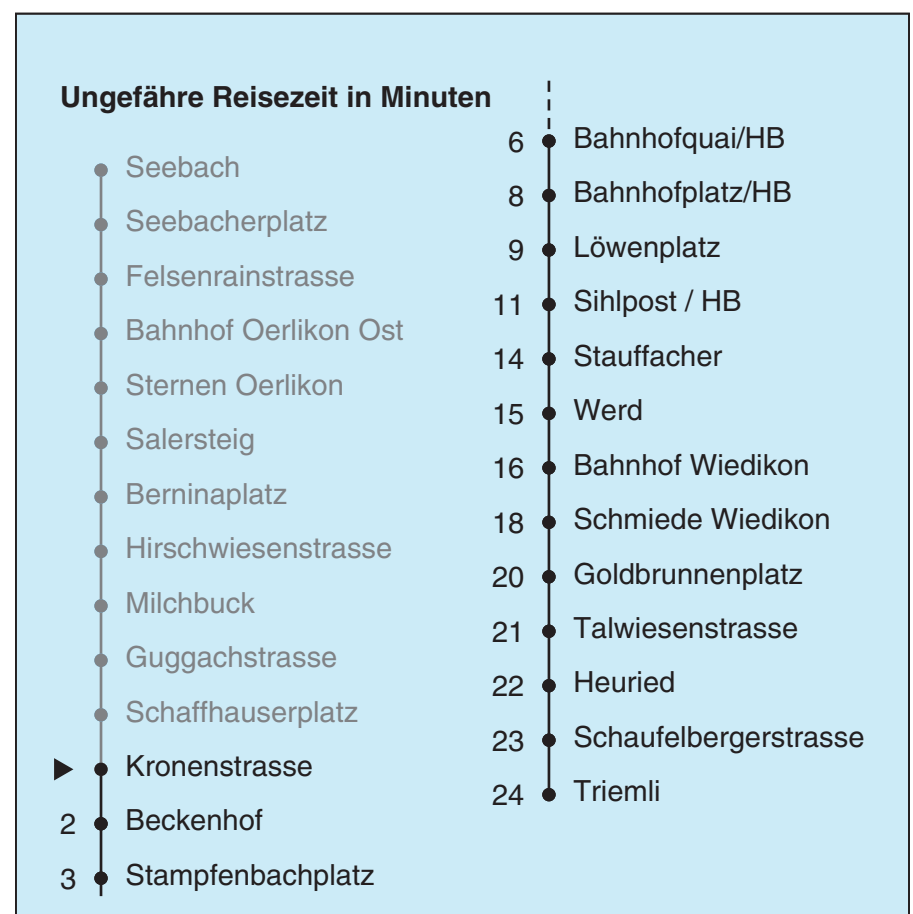

VBZ Züri Linie

Partner im ZVV
Auskünfte:
ZVV-Fahrplan-
App oder
ZVV-Contact
0848 988 988
www.zvv.ch

Kronenstrasse

Richtung Triemli

Gültig ab 13.12.2020

Als Sonntage gelten auch: 25. und 26. Dezember, 1. und 2. Januar, Karfreitag, Ostermontag, 1. Mai, Auffahrt, Pfingstmontag, 1. August

h	Montag-Freitag	Samstag	Sonn- und Feiertag
5	06 21 36 51 59	06 21 36 51	21 36 51
6	05 12 19 27 34 42 49 57	06 21 36 51	06 21 36 51
7	04 11 19 26 34 41 49 56	06 21 36 48 58	06 21 36 51
8	04 11 19 26 34 41 49 56	08 18 28 38 48 58	06 21 36 51
9	04 11 19 26 34 41 49 56	08 18 28 38 48 56	06 21 36 51
10	04 11 19 26 34 41 49 56	04 12 19 26 34 41 49 56	06 18 28 38 48 58
11	04 11 19 26 34 41 49 56	04 11 19 26 34 41 49 56	08 18 28 38 48 58
12	04 11 19 26 34 41 49 56	04 11 19 26 34 41 49 56	08 18 28 38 48 58
13	04 11 19 26 34 41 49 56	04 11 19 26 34 41 49 56	08 18 28 38 48 58
14	04 11 19 26 34 41 49 56	04 11 19 26 34 41 49 56	08 18 28 38 48 58
15	04 11 19 26 34 41 49 56	04 11 19 26 34 41 49 56	08 18 28 38 48 58
16	04 11 18 26 33 41 48 56	04 11 19 26 34 41 49 56	08 18 28 38 48 58
17	03 11 18 26 33 41 48 56	04 11 19 26 34 41 49 56	08 18 28 38 48 58
18	03 11 18 26 33 41 49 56	04 11 18 26 34 41 49 56	08 18 28 38 48 58
19	04 11 19 26 34 41 49 56	04 11 19 26 34 41 49 56	08 18 28 38 48 58
20	04 11 18 28 38 48 58	04 11 18 28 38 48 58	08 18 28 38 48 58
21	08 18 28 38 48 58	08 18 28 38 48 58	08 18 28 38 48 58
22	08 18 28 38 48 ^b 51 ^a 58 ^b	08 18 28 38 48 58	08 18 28 38 51
23	06 ^a 08 ^b 18 ^b 21 ^a 28 ^b 36 ^a 38 ^b 48 ^b 51 ^a 58 ^b	08 18 28 38 48 58	06 21 36 51
0	06 ^a 08 ^b 21	08 21	06 21

a Montag - Donnerstag b Nur Freitag

In der Regel jedes 2. Tram mit Niederflureinstieg

Nach besonderem Fahrplan verkehren die Kurse am 24. und 31. Dezember, am Sechseläuten, an der Streetparade und am Knabenschüssen.