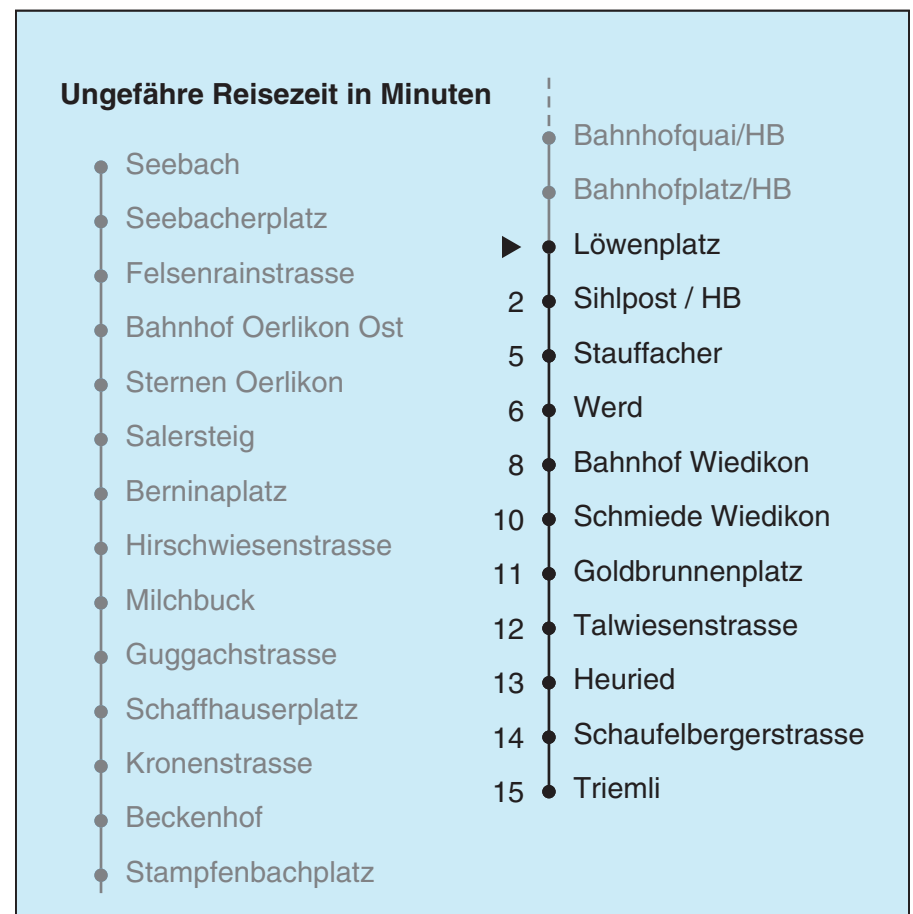

VBZ Züri Linie

Partner im ZVV
Auskünfte:
ZVV-Fahrplan-
App oder
ZVV-Contact
0848 988 988
www.zvv.ch

Löwenplatz

Richtung

Triemli

Gültig ab 13.12.2020

Als Sonntage gelten auch: 25. und 26. Dezember, 1. und 2. Januar, Karfreitag, Ostermontag, 1. Mai, Auffahrt, Pfingstmontag, 1. August

h	Montag-Freitag	Samstag	Sonn- und Feiertag
5	14 29 44 59	14 29 44 59	29 44 59
6	07 13 20 27 35 42 50 57	14 29 44 59	14 29 44 59
7	05 12 20 27 35 42 50 57	14 29 44 57	14 29 44 59
8	05 12 20 27 35 42 50 57	07 17 27 37 47 57	14 29 44 59
9	05 12 20 27 35 42 50 57	07 17 27 37 47 57	14 29 44 59
10	05 12 20 27 35 42 50 57	05 13 20 27 35 42 50 57	14 27 37 47 57
11	05 12 20 27 35 42 50 57	05 12 20 27 35 42 50 57	07 17 27 37 47 57
12	05 12 20 27 35 42 50 57	05 12 20 27 35 42 50 57	07 17 27 37 47 57
13	05 12 20 27 35 42 50 57	05 12 20 27 35 42 50 57	07 17 27 37 47 57
14	05 12 20 27 35 42 50 57	05 12 20 27 35 42 50 57	07 17 27 37 47 57
15	05 12 20 27 35 42 50 57	05 12 20 27 35 42 50 57	07 17 27 37 47 57
16	05 12 20 28 35 43 50 58	05 12 20 27 35 42 50 57	07 17 27 37 47 57
17	05 13 20 28 35 43 50 58	05 12 20 27 35 42 50 57	07 17 27 37 47 57
18	05 13 20 28 35 43 50 57	05 12 20 27 35 42 50 57	07 17 27 37 47 57
19	05 12 20 27 35 42 50 57	05 12 20 27 35 42 50 57	07 17 27 37 47 57
20	05 12 20 26 36 46 56	05 12 20 26 36 46 56	07 17 26 36 46 56
21	06 16 26 36 46 56	06 16 26 36 46 56	06 16 26 36 46 56
22	06 16 26 36 46 56 ^b 59 ^a	06 16 26 36 46 56	06 16 26 36 46 59
23	06 ^b 14 ^a 16 ^b 26 ^b 29 ^a 36 ^b 44 ^a 46 ^b 56 ^b 59 ^a	06 16 26 36 46 56	14 29 44 59
0	06 ^b 14 ^a 16 ^b 29	06 16 29	14 29

a Montag - Donnerstag b Nur Freitag

In der Regel jedes 2. Tram mit Niederflureinstieg

Nach besonderem Fahrplan verkehren die Kurse am 24. und 31. Dezember, am Sechseläuten, an der Streetparade und am Knabenschüssen.