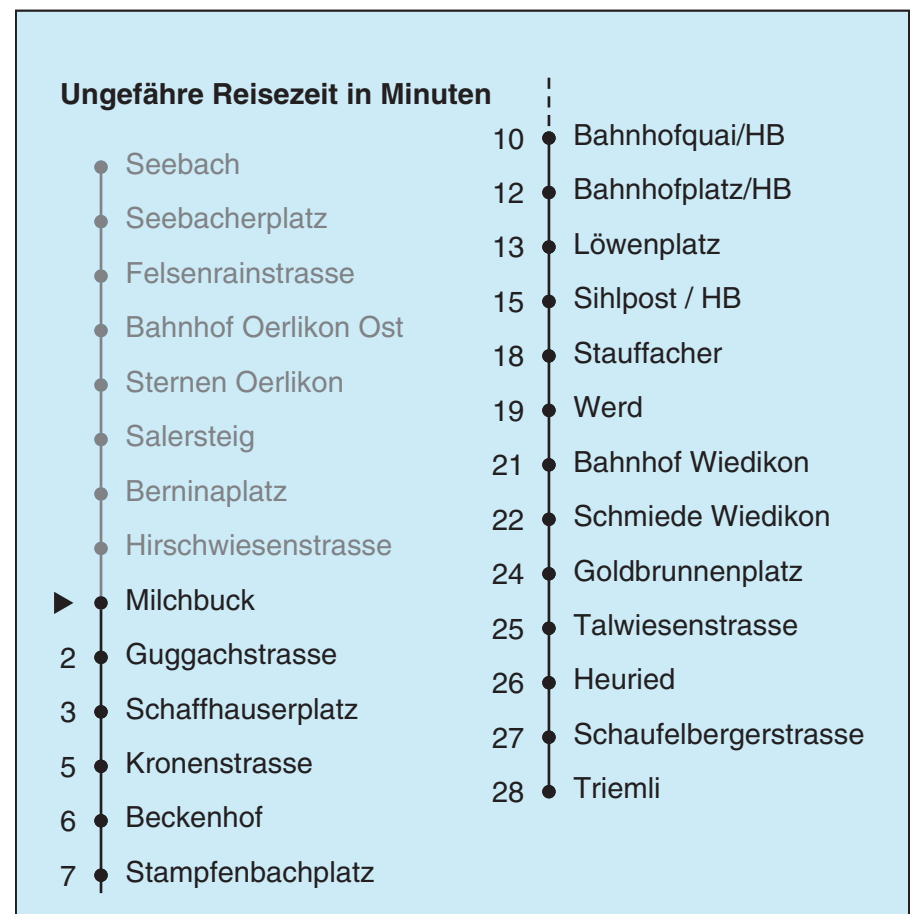

VBZ Züri Linie

Partner im ZVV  
**Auskünfte:**  
**ZVV-Fahrplan-**  
**App oder**  
**ZVV-Contact**  
**0848 988 988**  
**www.zvv.ch**

Milchbuck

# Richtung Triemli

Gültig ab 13.12.2020

Als Sonntage gelten auch: 25. und 26. Dezember, 1. und 2. Januar, Karfreitag, Ostermontag, 1. Mai, Auffahrt, Pfingstmontag, 1. August

h	Montag-Freitag	Samstag	Sonn- und Feiertag
5	02 17 32 47 55	02 17 32 47	17 32 47
6	02 08 16 23 31 38 46 53 59	02 17 32 47	02 17 32 47
7	07 14 22 29 37 44 52 59	02 17 32 45 55	02 17 32 47
8	07 14 22 29 37 44 52 59	05 15 25 35 45 55	02 17 32 47
9	07 14 22 29 37 44 52 59	05 15 25 35 45 53	02 17 32 47
10	07 14 22 29 37 44 52 59	01 08 14 22 29 37 44 52 59	02 15 25 35 45 55
11	07 14 22 29 37 44 52 59	07 14 22 29 37 44 52 59	05 15 25 35 45 55
12	07 14 22 29 37 44 52 59	07 14 22 29 37 44 52 59	05 15 25 35 45 55
13	07 14 22 29 37 44 52 59	07 14 22 29 37 44 52 59	05 15 25 35 45 55
14	07 14 22 29 37 44 52 59	07 14 22 29 37 44 52 59	05 15 25 35 45 55
15	07 14 22 29 37 44 52 59	07 14 22 29 37 44 52 59	05 15 25 35 45 55
16	07 14 22 29 37 44 52 59	07 14 22 29 37 44 52 59	05 15 25 35 45 55
17	07 14 22 29 37 44 52 59	07 14 22 29 37 44 52 59	05 15 25 35 45 55
18	07 14 22 29 37 44 52 59	07 15 23 30 38 45 53	05 15 25 35 45 55
19	07 14 22 29 37 44 52 59	00 08 15 23 30 38 45 53	05 15 25 35 45 55
20	07 15 25 35 45 55	00 08 15 25 35 45 55	05 15 25 35 45 55
21	05 15 25 35 45 55	05 15 25 35 45 55	05 15 25 35 45 55
22	05 15 25 35 45 <sup>b</sup> 47 <sup>a</sup> 55 <sup>b</sup>	05 15 25 35 45 55	05 15 25 35 47
23	02 <sup>a</sup> 05 <sup>b</sup> 15 <sup>b</sup> 17 <sup>a</sup> 25 <sup>b</sup> 32 <sup>a</sup> 35 <sup>b</sup> 45 <sup>b</sup> 47 <sup>a</sup> 55 <sup>b</sup>	05 15 25 35 45 55	02 17 32 47
0	02 <sup>a</sup> 05 <sup>b</sup> 17	05 17	02 17

a Montag - Donnerstag b Nur Freitag

In der Regel jedes 2. Tram mit Niederflureinstieg

Nach besonderem Fahrplan verkehren die Kurse am 24. und 31. Dezember, am Sechseläuten, an der Streetparade und am Knabenschüssen.