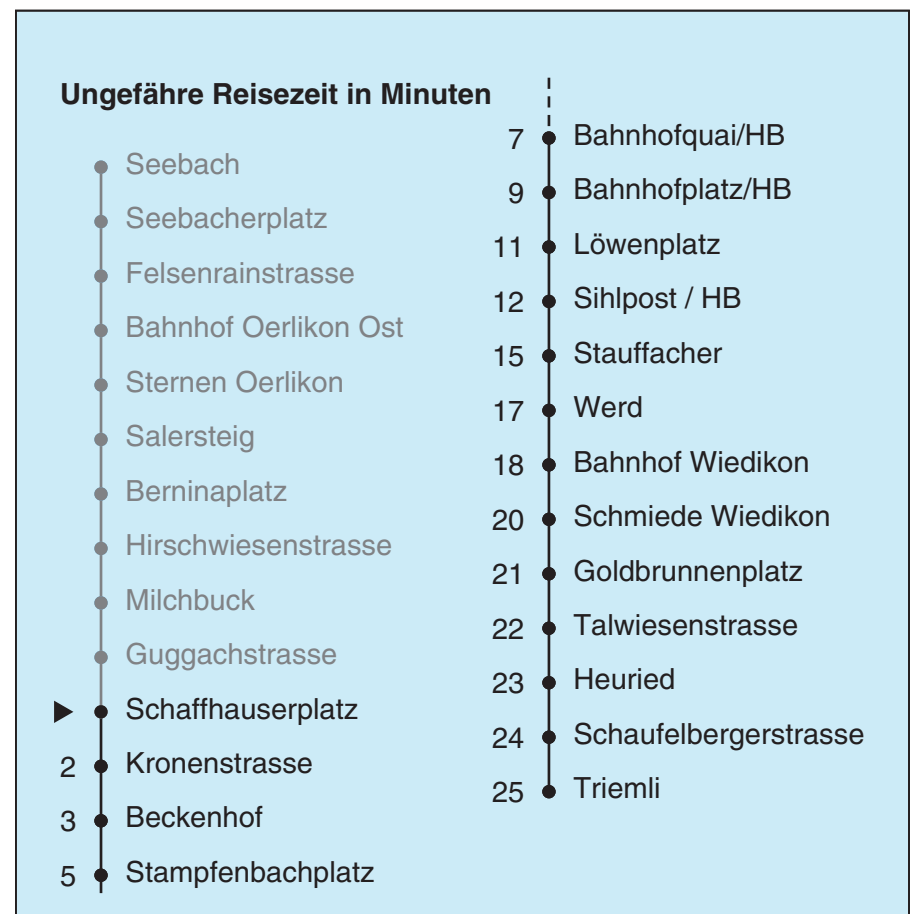

VBZ Züri Linie

Partner im ZVV
Auskünfte:
ZVV-Fahrplan-
App oder
ZVV-Contact
0848 988 988
www.zvv.ch

Schaffhauserplatz

Richtung
Triemli

Gültig ab 13.12.2020

Als Sonntage gelten auch: 25. und 26. Dezember, 1. und 2. Januar, Karfreitag, Ostermontag, 1. Mai, Auffahrt, Pfingstmontag, 1. August

h	Montag-Freitag	Samstag	Sonn- und Feiertag
5	04 19 34 49 57	04 19 34 49	19 34 49
6	04 10 18 25 33 40 48 55	04 19 34 49	04 19 34 49
7	02 09 17 24 32 39 47 54	04 19 34 47 57	04 19 34 49
8	02 09 17 24 32 39 47 54	07 17 27 37 47 57	04 19 34 49
9	02 09 17 24 32 39 47 54	07 17 27 37 47 55	04 19 34 49
10	02 09 17 24 32 39 47 54	03 10 17 24 32 39 47 54	04 17 27 37 47 57
11	02 09 17 24 32 39 47 54	02 09 17 24 32 39 47 54	07 17 27 37 47 57
12	02 09 17 24 32 39 47 54	02 09 17 24 32 39 47 54	07 17 27 37 47 57
13	02 09 17 24 32 39 47 54	02 09 17 24 32 39 47 54	07 17 27 37 47 57
14	02 09 17 24 32 39 47 54	02 09 17 24 32 39 47 54	07 17 27 37 47 57
15	02 09 17 24 32 39 47 54	02 09 17 24 32 39 47 54	07 17 27 37 47 57
16	02 09 17 24 32 39 47 54	02 09 17 24 32 39 47 54	07 17 27 37 47 57
17	02 09 17 24 32 39 47 54	02 09 17 24 32 39 47 54	07 17 27 37 47 57
18	02 09 17 24 32 39 47 54	02 09 17 25 32 40 47 55	07 17 27 37 47 57
19	02 09 17 24 32 39 47 54	02 10 17 25 32 40 47 55	07 17 27 37 47 57
20	02 09 17 27 37 47 57	02 10 17 27 37 47 57	07 17 27 37 47 57
21	07 17 27 37 47 57	07 17 27 37 47 57	07 17 27 37 47 57
22	07 17 27 37 47b 49a 57b	07 17 27 37 47 57	07 17 27 37 49
23	04a 07b 17b 19a 27b 34a 37b 47b 49a 57b	07 17 27 37 47 57	04 19 34 49
0	04a 07b 19	07 19	04 19

a Montag - Donnerstag b Nur Freitag

In der Regel jedes 2. Tram mit Niederflureinstieg

Nach besonderem Fahrplan verkehren die Kurse am 24. und 31. Dezember, am Sechseläuten, an der Streetparade und am Knabenschüssen.