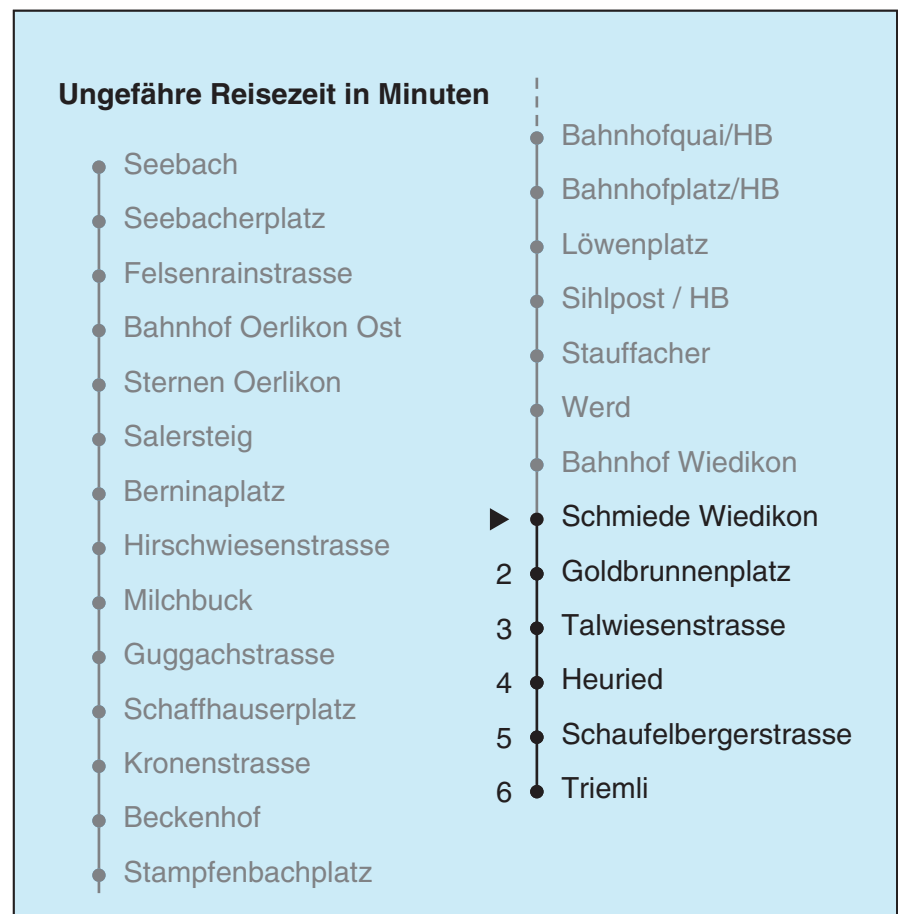

VBZ Züri Linie

Partner im ZVV
Auskünfte:
ZVV-Fahrplan-
App oder
ZVV-Contact
0848 988 988
www.zvv.ch

Schmiede Wiedikon

Richtung Triemli

Gültig ab 13.12.2020

Als Sonntage gelten auch: 25. und 26. Dezember, 1. und 2. Januar, Karfreitag, Ostermontag, 1. Mai, Auffahrt, Pfingstmontag, 1. August

h	Montag-Freitag	Samstag	Sonn- und Feiertag
5	03 15 23 38 53	03 15 23 38 53	03 15 30 38 53
6	02 08 16 22 29 36 44 51 59	08 23 38 53	08 23 38 53
7	06 14 22 29 37 44 52 59	08 23 38 53 59	08 23 38 53
8	07 14 22 29 37 44 52 59	06 16 26 36 46 56	08 23 38 53
9	06 14 21 29 36 44 51 59	06 16 26 36 46 56 58	08 23 38 53
10	06 14 21 29 36 44 51 59	06 14 22 29 36 44 51 59	08 18 23 36 46 56
11	06 14 21 29 36 44 51 59	06 14 21 29 36 44 51 59	06 16 26 36 46 56
12	06 14 21 29 36 44 51 59	06 14 21 29 36 44 51 59	06 16 26 36 46 56
13	06 14 21 29 36 44 51 59	06 14 21 29 36 44 51 59	06 16 26 36 46 56
14	06 14 21 29 36 44 51 59	06 14 21 29 36 44 51 59	06 16 26 36 46 56
15	06 14 21 29 36 44 51 59	06 14 21 29 36 44 51 59	06 16 26 36 46 56
16	06 14 21 29 37 45 52	06 14 21 29 36 44 51 59	06 16 26 36 46 56
17	00 07 15 22 30 37 45 52	06 14 21 29 36 44 51 59	06 16 26 36 46 56
18	00 07 15 22 30 37 45 52	06 14 21 29 36 44 51 59	06 16 26 36 46 56
19	00 06 14 21 29 36 44 51 59	06 14 21 29 36 44 51 59	06 16 26 36 46 56
20	06 14 21 29 35 45 55	06 14 21 29 35 45 55	06 16 26 35 45 55
21	05 15 25 35 45 55	05 15 25 35 45 55	05 15 25 35 45 55
22	05 15 25 35 45 55	05 15 25 35 45 55	05 15 25 35 45 55
23	05^b 08^a 15^b 23^a 25^b 35^b 38^a 45^b 53^a 55^b	05 15 25 35 45 55	08 23 38 53
0	05^b 08^a 15^b 23^a 25^b 38	05 15 25 38	08 23 38

a Montag - Donnerstag b Nur Freitag

In der Regel jedes 2. Tram mit Niederflureinstieg

Nach besonderem Fahrplan verkehren die Kurse am 24. und 31. Dezember, am Sechseläuten, an der Streetparade und am Knabenschüssen.