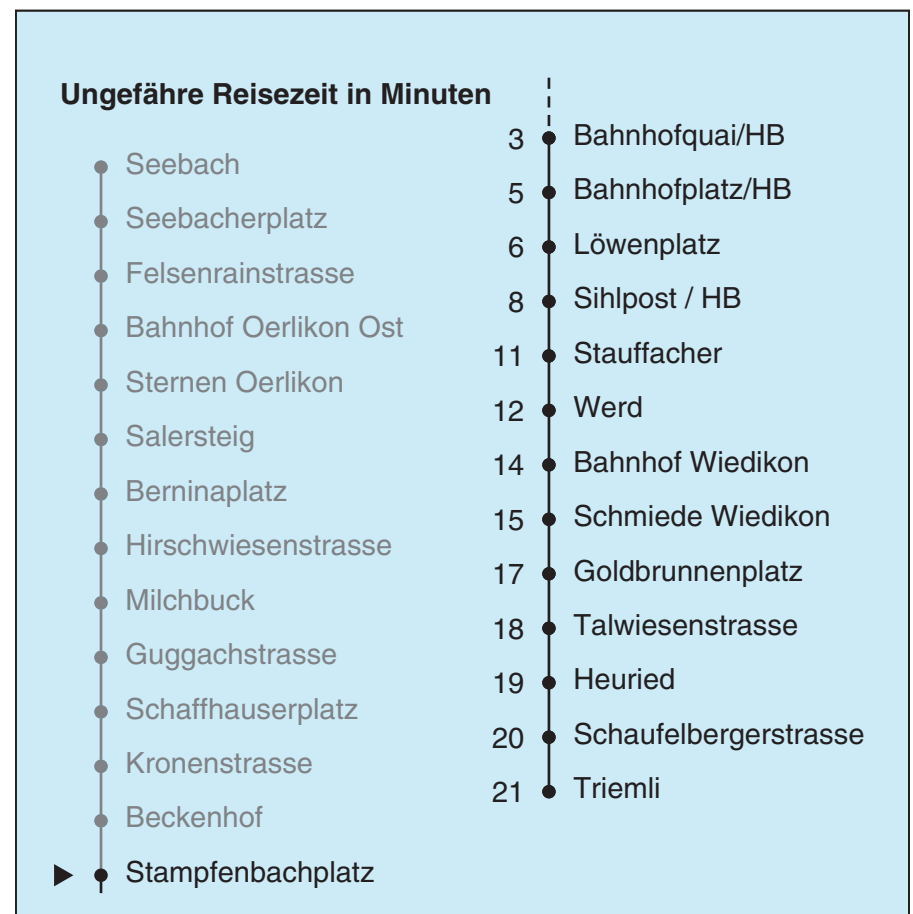

VBZ Züri Linie

Partner im ZVV  
**Auskünfte:**  
**ZVV-Fahrplan-**  
**App oder**  
**ZVV-Contact**  
**0848 988 988**  
**www.zvv.ch**

Stampfenbachplatz

**Richtung**  
**Triemli**

Gültig ab 13.12.2020

Als Sonntage gelten auch: 25. und 26. Dezember, 1. und 2. Januar, Karfreitag, Ostermontag, 1. Mai, Auffahrt, Pfingstmontag, 1. August

a Montag - Donnerstag b Nur Freitag

In der Regel jedes 2. Tram mit Niederflureinstieg

Nach besonderem Fahrplan verkehren die Kurse am 24. und 31. Dezember, am Sechseläuten, an der Streetparade und am Knabenschüssen.