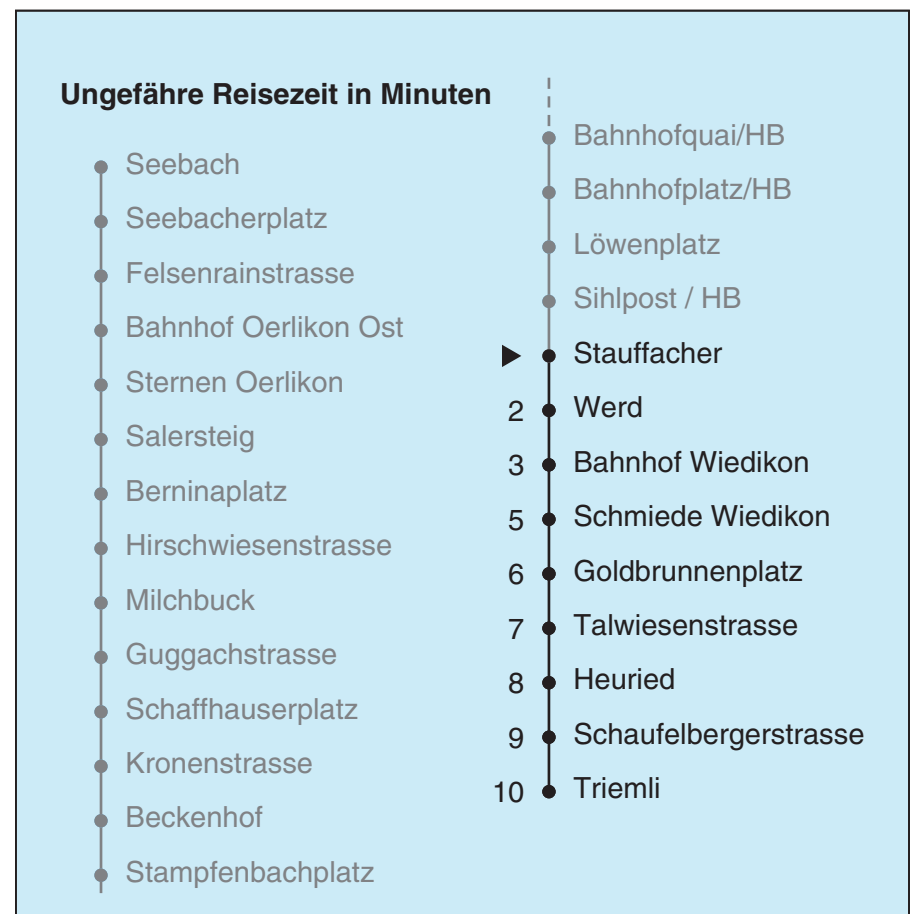

VBZ Züri Linie

Partner im ZVV
Auskünfte:
ZVV-Fahrplan-
App oder
ZVV-Contact
0848 988 988
www.zvv.ch

Stauffacher

Richtung

Triemli

Gültig ab 13.12.2020

Als Sonntage gelten auch: 25. und 26. Dezember, 1. und 2. Januar, Karfreitag, Ostermontag, 1. Mai, Auffahrt, Pfingstmontag, 1. August

h	Montag-Freitag	Samstag	Sonn- und Feiertag
5	19 34 49	19 34 49	34 49
6	04 12 18 25 32 40 47 55	04 19 34 49	04 19 34 49
7	02 10 17 25 32 40 47 55	04 19 34 49	04 19 34 49
8	02 10 17 25 32 40 47 55	01 11 21 31 41 51	04 19 34 49
9	02 10 17 25 32 40 47 55	01 11 21 31 41 51	04 19 34 49
10	02 10 17 25 32 40 47 55	01 09 17 25 32 40 47 55	04 19 31 41 51
11	02 10 17 25 32 40 47 55	02 10 17 25 32 40 47 55	01 11 21 31 41 51
12	02 10 17 25 32 40 47 55	02 10 17 25 32 40 47 55	01 11 21 31 41 51
13	02 10 17 25 32 40 47 55	02 10 17 25 32 40 47 55	01 11 21 31 41 51
14	02 10 17 25 32 40 47 55	02 10 17 25 32 40 47 55	01 11 21 31 41 51
15	02 10 17 25 32 40 47 55	02 10 17 25 32 40 47 55	01 11 21 31 41 51
16	02 10 17 25 33 40 48 55	02 10 17 25 32 40 47 55	01 11 21 31 41 51
17	03 10 18 25 33 40 48 55	02 10 17 25 32 40 47 55	01 11 21 31 41 51
18	03 10 18 25 33 40 48 55	02 10 17 25 31 39 47 54	01 11 21 31 41 51
19	02 10 17 25 32 40 47 55	02 09 17 24 32 39 47 54	01 11 21 31 41 51
20	02 10 17 25 31 41 51	02 09 17 24 31 41 51	01 11 21 31 41 51
21	01 11 21 31 41 51	01 11 21 31 41 51	01 11 21 31 41 51
22	01 11 21 31 41 51	01 11 21 31 41 51	01 11 21 31 41 51
23	01b 04a 11b 19a 21b 31b 34a 41b 49a 51b	01 11 21 31 41 51	04 19 34 49
0	01b 04a 11b 19a 21b 34	01 11 21 34	04 19 34

a Montag - Donnerstag b Nur Freitag

In der Regel jedes 2. Tram mit Niederflureinstieg

Nach besonderem Fahrplan verkehren die Kurse am 24. und 31. Dezember, am Sechseläuten, an der Streetparade und am Knabenschüssen.