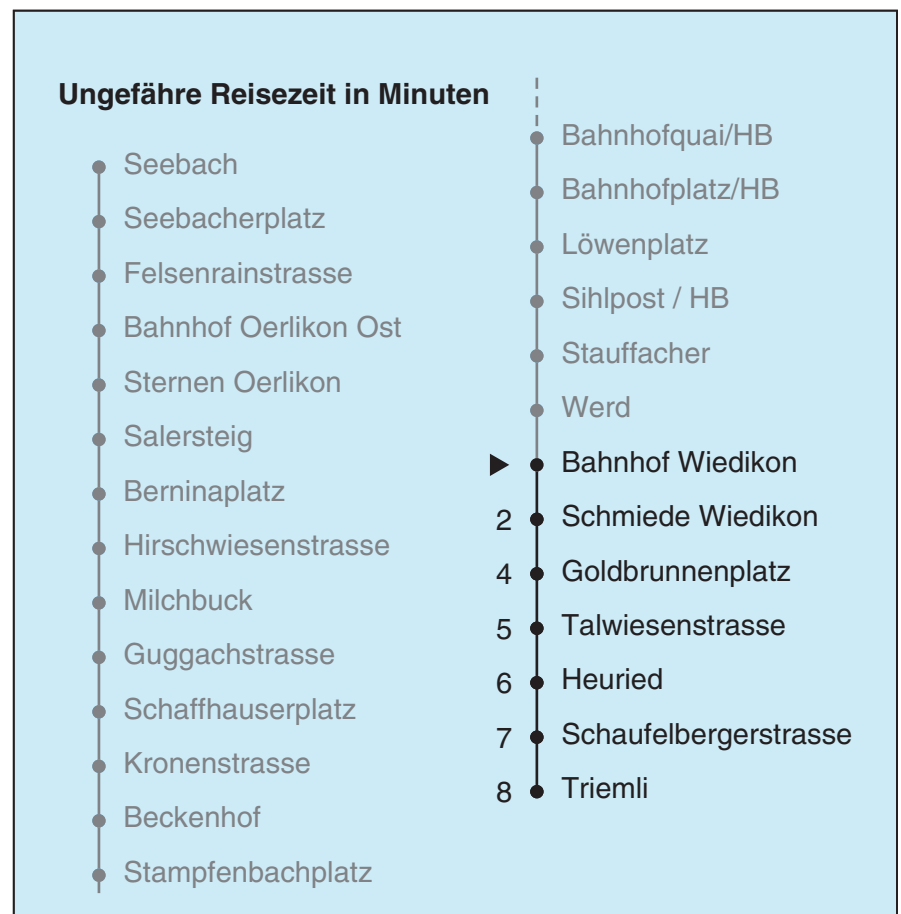

VBZ Züri Linie

Partner im ZVV
Auskünfte:
ZVV-Fahrplan-
App oder
ZVV-Contact
0848 988 988
www.zvv.ch

Bahnhof Wiedikon

Richtung Triemli

Gültig ab 13.12.2020

Als Sonntage gelten auch: 25. und 26. Dezember, 1. und 2. Januar, Karfreitag, Ostermontag, 1. Mai, Auffahrt, Pfingstmontag, 1. August

h	Montag-Freitag	Samstag	Sonn- und Feiertag
5	02 14 21 36 51	02 14 21 36 51	02 14 29 36 51
6	01 06 14 21 27 35 42 50 57	06 21 36 51	06 21 36 51
7	05 12 20 27 35 42 50 57	06 21 36 51 58	06 21 36 51
8	05 12 20 27 35 42 50 57	04 14 24 34 44 54	06 21 36 51
9	05 12 20 27 35 42 50 57	04 14 24 34 44 54 57	06 21 36 51
10	05 12 20 27 35 42 50 57	04 12 20 27 35 42 50 57	06 17 21 34 44 54
11	05 12 20 27 35 42 50 57	05 12 20 27 35 42 50 57	04 14 24 34 44 54
12	05 12 20 27 35 42 50 57	05 12 20 27 35 42 50 57	04 14 24 34 44 54
13	05 12 20 27 35 42 50 57	05 12 20 27 35 42 50 57	04 14 24 34 44 54
14	05 12 20 27 35 42 50 57	05 12 20 27 35 42 50 57	04 14 24 34 44 54
15	05 12 20 27 35 42 50 57	05 12 20 27 35 42 50 57	04 14 24 34 44 54
16	05 12 20 27 35 43 50 58	05 12 20 27 35 42 50 57	04 14 24 34 44 54
17	05 13 20 28 35 43 50 58	05 12 20 27 35 42 50 57	04 14 24 34 44 54
18	05 13 20 28 35 43 50 58	05 12 20 27 34 42 49 57	04 14 24 34 44 54
19	05 12 20 27 35 42 50 57	04 12 19 27 34 42 49 57	04 14 24 34 44 54
20	05 12 20 27 34 44 54	04 12 19 27 34 44 54	04 14 24 34 44 54
21	04 14 24 34 44 54	04 14 24 34 44 54	04 14 24 34 44 54
22	04 14 24 34 44 54	04 14 24 34 44 54	04 14 24 34 44 54
23	04b 06a 14b 21a 24b 34b 36a 44b 51a 54b	04 14 24 34 44 54	06 21 36 51
0	04b 06a 14b 21a 24b 36	04 14 24 36	06 21 36

a Montag - Donnerstag b Nur Freitag

In der Regel jedes 2. Tram mit Niederflureinstieg

Nach besonderem Fahrplan verkehren die Kurse am 24. und 31. Dezember, am Sechseläuten, an der Streetparade und am Knabenschüssen.