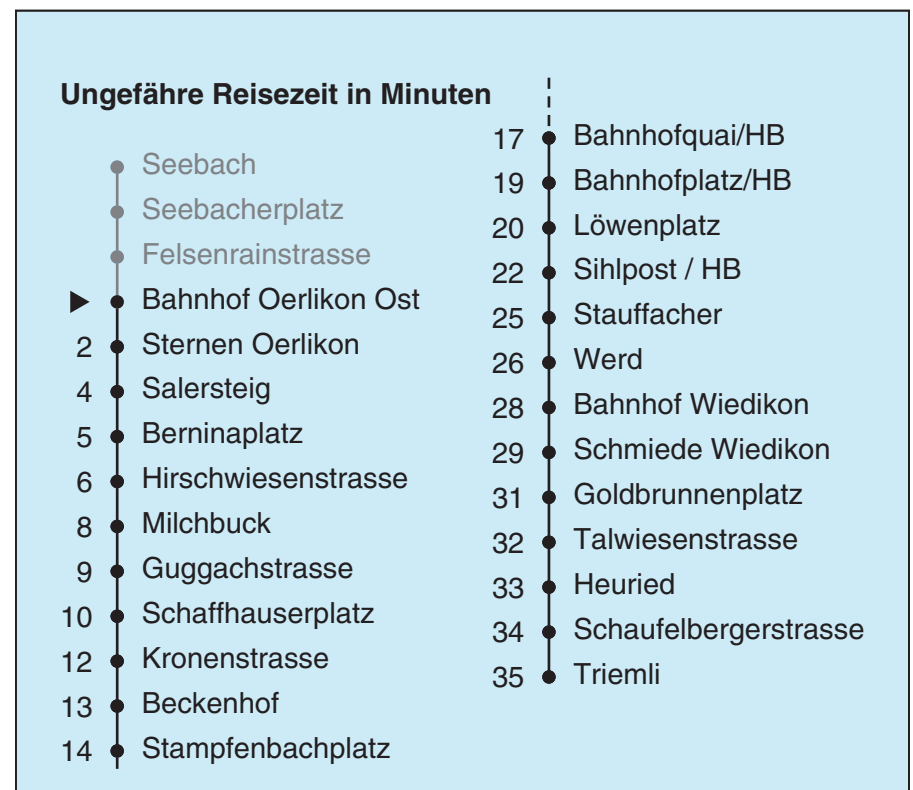

VBZ Züri Linie

Partner im ZVV
Auskünfte:
ZVV-Fahrplan-
App oder
ZVV-Contact
0848 988 988
www.zvv.ch

Bahnhof Oerlikon Ost

Richtung Triemli

Gültig ab 13.12.2020

Als Sonntage gelten auch: 25. und 26. Dezember, 1. und 2. Januar, Karfreitag, Ostermontag, 1. Mai, Auffahrt, Pfingstmontag, 1. August

a Montag - Donnerstag b Nur Freitag c bis Sternen Oerlikon

In der Regel jedes 2. Tram mit Niederflureinstieg

Nach besonderem Fahrplan verkehren die Kurse am 24. und 31. Dezember, am Sechseläuten, an der Streetparade und am Knabenschieszen.