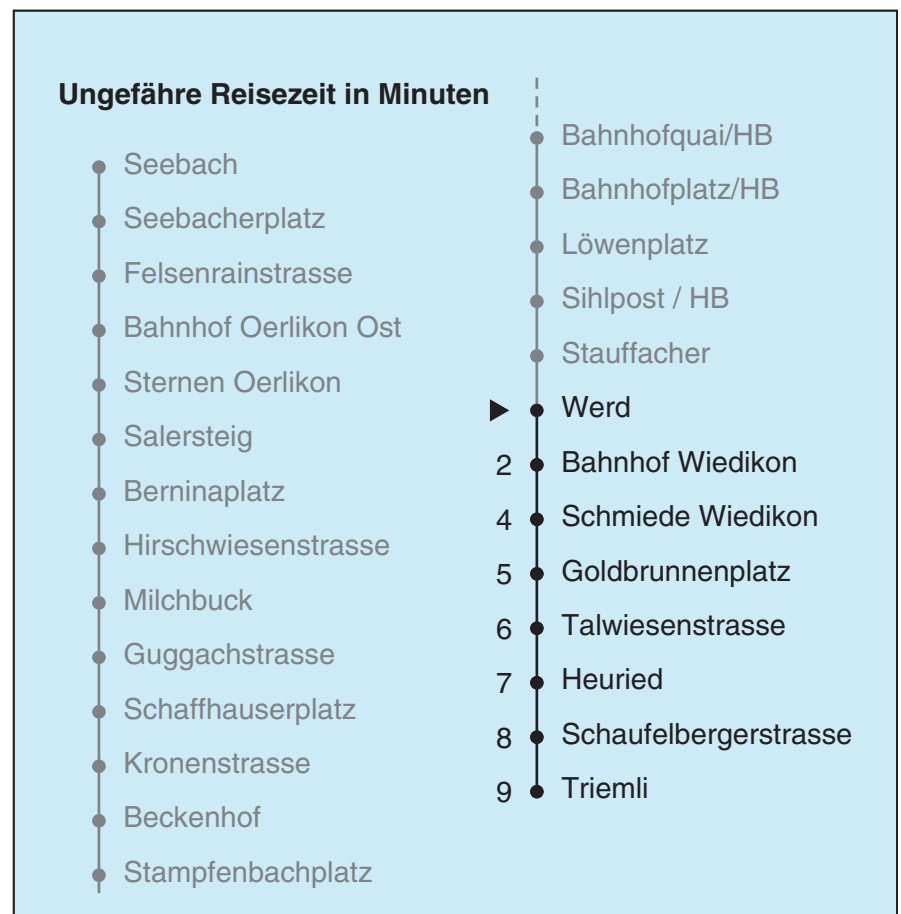

VBZ Züri Linie

Partner im ZVV
Auskünfte:
ZVV-Fahrplan-
App oder
ZVV-Contact
0848 988 988
www.zvv.ch

Werd

Richtung Triemli

Gültig ab 13.12.2020

Als Sonntage gelten auch: 25. und 26. Dezember, 1. und 2. Januar, Karfreitag, Ostermontag, 1. Mai, Auffahrt, Pfingstmontag, 1. August

h	Montag-Freitag	Samstag	Sonn- und Feiertag
5	20 35 50	20 35 50	35 50
6	05 13 19 26 33 41 48 56	05 20 35 50	05 20 35 50
7	03 11 18 26 33 41 48 56	05 20 35 50	05 20 35 50
8	03 11 18 26 33 41 48 56	03 13 23 33 43 53	05 20 35 50
9	03 11 18 26 33 41 48 56	03 13 23 33 43 53	05 20 35 50
10	03 11 18 26 33 41 48 56	03 11 19 26 33 41 48 56	05 20 33 43 53
11	03 11 18 26 33 41 48 56	03 11 18 26 33 41 48 56	03 13 23 33 43 53
12	03 11 18 26 33 41 48 56	03 11 18 26 33 41 48 56	03 13 23 33 43 53
13	03 11 18 26 33 41 48 56	03 11 18 26 33 41 48 56	03 13 23 33 43 53
14	03 11 18 26 33 41 48 56	03 11 18 26 33 41 48 56	03 13 23 33 43 53
15	03 11 18 26 33 41 48 56	03 11 18 26 33 41 48 56	03 13 23 33 43 53
16	03 11 18 26 34 41 49 56	03 11 18 26 33 41 48 56	03 13 23 33 43 53
17	04 11 19 26 34 41 49 56	03 11 18 26 33 41 48 56	03 13 23 33 43 53
18	04 11 19 26 34 41 49 56	03 11 18 26 33 41 48 56	03 13 23 33 43 53
19	03 11 18 26 33 41 48 56	03 11 18 26 33 41 48 56	03 13 23 33 43 53
20	03 11 18 26 32 42 52	03 11 18 26 32 42 52	03 13 23 32 42 52
21	02 12 22 32 42 52	02 12 22 32 42 52	02 12 22 32 42 52
22	02 12 22 32 42 52	02 12 22 32 42 52	02 12 22 32 42 52
23	02 ^b 05 ^a 12 ^b 20 ^a 22 ^b 32 ^b 35 ^a 42 ^b 50 ^a 52 ^b	02 12 22 32 42 52	05 20 35 50
0	02 ^b 05 ^a 12 ^b 20 ^a 22 ^b 35	02 12 22 35	05 20 35

a Montag - Donnerstag b Nur Freitag

In der Regel jedes 2. Tram mit Niederflureinstieg

Nach besonderem Fahrplan verkehren die Kurse am 24. und 31. Dezember, am Sechseläuten, an der Streetparade und am Knabenschüssen.