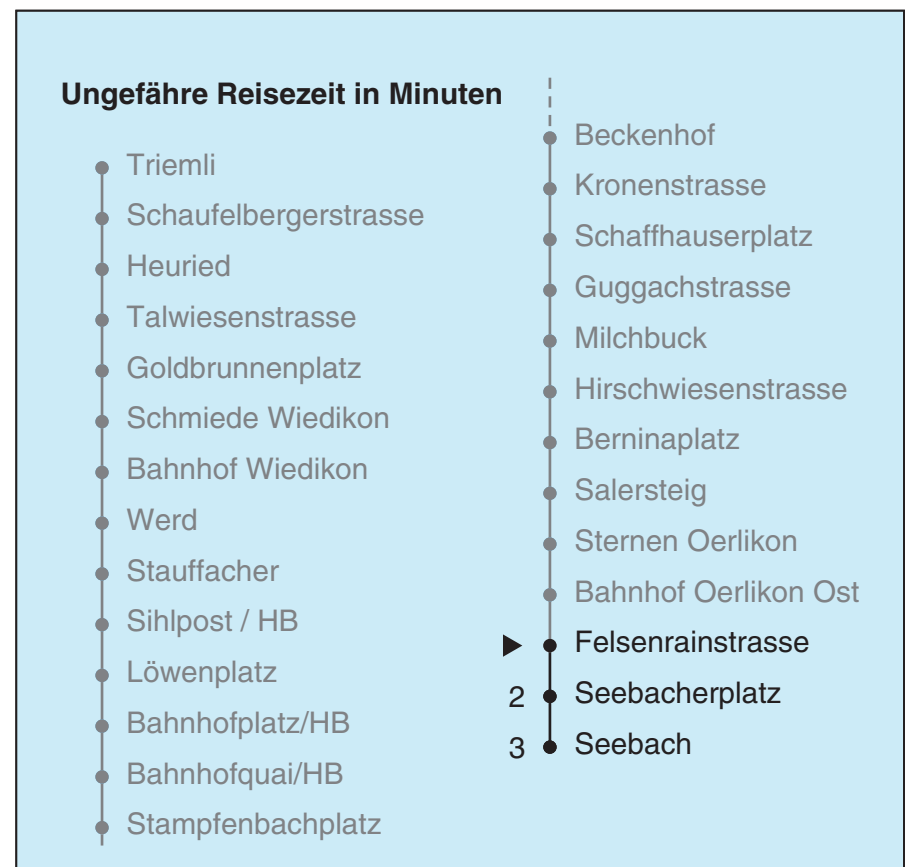

VBZ Züri Linie

Partner im ZVV  
**Auskünfte:**  
**ZVV-Fahrplan-**  
**App oder**  
**ZVV-Contact**  
**0848 988 988**  
**www.zvv.ch**

Felsenrainstrasse

**Richtung**  
**Seebach**

Gültig ab 13.12.2020

Als Sonntage gelten auch: 25. und 26. Dezember, 1. und 2. Januar, Karfreitag, Ostermontag, 1. Mai, Auffahrt, Pfingstmontag, 1. August

h	Montag-Freitag	Samstag	Sonn- und Feiertag
5	03 17 30 33 45 58	03 17 32 45	03 17 32 45
6	00 15 24 30 35 38 46 53	00 15 30 45	00 15 30 45
7	01 08 16 23 31 39 46 54	00 15 30 38 43 45	00 15 30 45
8	01 09 16 24 31 39 46 54	00 15 25 35 45 55	00 15 30 45
9	01 08 16 23 31 38 46 53	05 15 25 35 45 51 55	00 15 30 45 56
10	01 08 16 23 31 38 46 53	05 11 15 23 31 39 46 53	00 15 26 30 45 55
11	01 08 16 23 31 38 46 53	01 08 16 23 31 38 46 53	05 15 25 35 45 55
12	01 08 16 23 31 38 46 53	01 08 16 23 31 38 46 53	05 15 25 35 45 55
13	01 08 16 23 31 38 46 53	01 08 16 23 31 38 46 53	05 15 25 35 45 55
14	01 08 16 23 31 38 46 53	01 08 16 23 31 38 46 53	05 15 25 35 45 55
15	01 08 16 23 31 38 46 53	01 08 16 23 31 38 46 53	05 15 25 35 45 55
16	01 08 16 23 31 39 46 54	01 08 16 23 31 38 46 53	05 15 25 35 45 55
17	01 09 16 24 31 39 46 54	01 08 16 23 31 38 46 53	05 15 25 35 45 55
18	01 09 16 24 31 39 46 54	01 08 16 23 31 38 46 53	05 15 25 35 45 55
19	01 09 15 23 31 38 46 53	01 08 16 23 31 38 46 53	05 15 25 35 45 55
20	01 08 16 23 31 37 44 52	01 08 16 23 31 37 45 52	05 15 25 34 42 51
21	00 10 20 30 40 50	00 10 20 30 40 50	00 10 20 30 40 50
22	00 10 20 30 40 50	00 10 20 30 40 50	00 10 20 30 40 50
23	00 10 <sup>b</sup> 15 <sup>a</sup> 20 <sup>b</sup> 30 40 <sup>b</sup> 45 <sup>a</sup> 50 <sup>b</sup>	00 10 20 30 40 50	00 15 30 45
0	00 10 <sup>b</sup> 15 <sup>a</sup> 20 <sup>b</sup> 30 45	00 10 20 30 45	00 15 30 45

a Montag - Donnerstag b Nur Freitag

In der Regel jedes 2. Tram mit Niederflureinstieg

Nach besonderem Fahrplan verkehren die Kurse am 24. und 31. Dezember, am Sechseläuten, an der Streetparade und am Knabenschüssen.