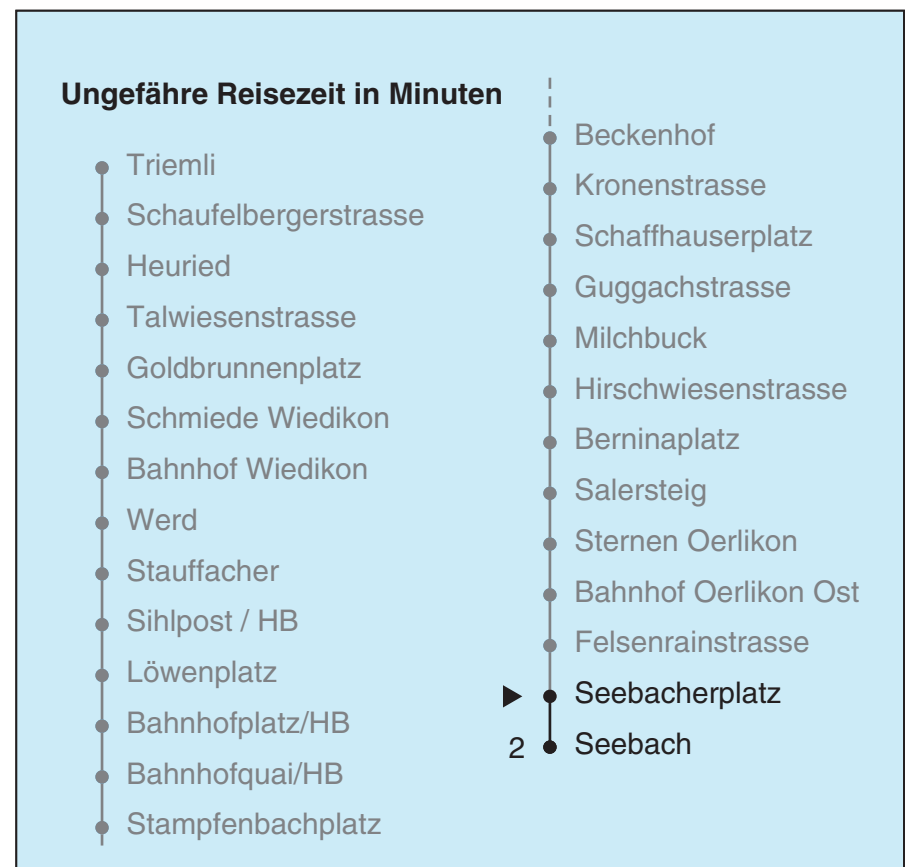

VBZ Züri Linie

Partner im ZVV
Auskünfte:
ZVV-Fahrplan-
App oder
ZVV-Contact
0848 988 988
www.zvv.ch

Seebacherplatz

Richtung
Seebach

Gültig ab 13.12.2020

Als Sonntage gelten auch: 25. und 26. Dezember, 1. und 2. Januar, Karfreitag, Ostermontag, 1. Mai, Auffahrt, Pfingstmontag, 1. August

h	Montag-Freitag	Samstag	Sonn- und Feiertag
5	04 18 31 34 47 59	04 18 33 47	04 18 33 47
6	02 17 25 32 36 40 47 55	02 17 32 47	02 17 32 47
7	02 10 17 25 32 40 47 55	02 17 32 40 45 47	02 17 32 47
8	02 10 17 25 32 40 47 55	02 17 27 37 47 57	02 17 32 47
9	02 10 17 25 32 40 47 55	07 17 27 37 47 53 57	02 17 32 47 57
10	02 10 17 25 32 40 47 55	07 13 17 25 33 40 47 55	02 17 28 32 47 57
11	02 10 17 25 32 40 47 55	02 10 17 25 32 40 47 55	07 17 27 37 47 57
12	02 10 17 25 32 40 47 55	02 10 17 25 32 40 47 55	07 17 27 37 47 57
13	02 10 17 25 32 40 47 55	02 10 17 25 32 40 47 55	07 17 27 37 47 57
14	02 10 17 25 32 40 47 55	02 10 17 25 32 40 47 55	07 17 27 37 47 57
15	02 10 17 25 32 40 47 55	02 10 17 25 32 40 47 55	07 17 27 37 47 57
16	02 10 17 25 32 40 48 55	02 10 17 25 32 40 47 55	07 17 27 37 47 57
17	03 10 18 25 33 40 48 55	02 10 17 25 32 40 47 55	07 17 27 37 47 57
18	03 10 18 25 33 40 48 55	02 10 17 25 32 40 47 55	07 17 27 37 47 57
19	03 10 17 25 32 40 47 55	02 10 17 25 32 40 47 55	07 17 27 37 47 57
20	02 10 17 25 32 38 46 53	02 10 17 25 32 39 46 54	07 17 27 36 44 53
21	02 12 22 32 42 52	02 12 22 32 42 52	02 12 22 32 42 52
22	02 12 22 32 42 52	02 12 22 32 42 52	02 12 22 32 42 52
23	02 12 ^b 17 ^a 22 ^b 32 42 ^b 47 ^a 52 ^b	02 12 22 32 42 52	02 17 32 47
0	02 12 ^b 17 ^a 22 ^b 32 47	02 12 22 32 47	02 17 32 47

a Montag - Donnerstag b Nur Freitag

In der Regel jedes 2. Tram mit Niederflureinstieg

Nach besonderem Fahrplan verkehren die Kurse am 24. und 31. Dezember, am Sechseläuten, an der Streetparade und am Knabenschüssen.