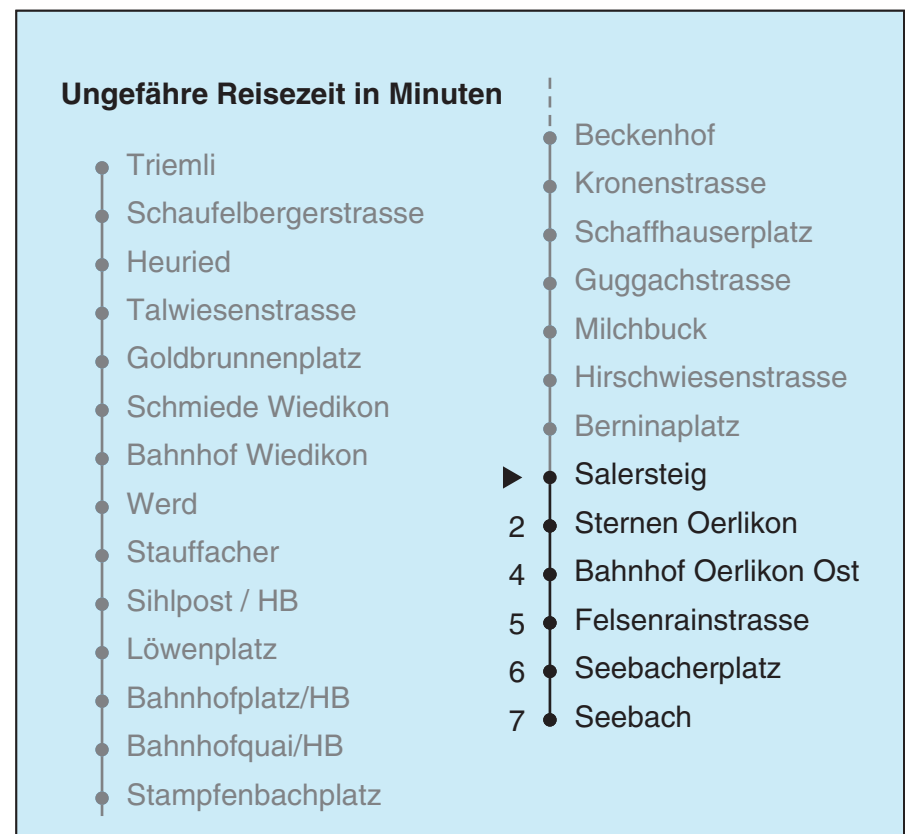

VBZ Züri Linie

Partner im ZVV  
**Auskünfte:**  
**ZVV-Fahrplan-**  
**App oder**  
**ZVV-Contact**  
**0848 988 988**  
**www.zvv.ch**

Salersteig

**Richtung**

**Seebach**

Gültig ab 13.12.2020

Als Sonntage gelten auch: 25. und 26. Dezember, 1. und 2. Januar, Karfreitag, Ostermontag, 1. Mai, Auffahrt, Pfingstmontag, 1. August

a Montag - Donnerstag b Nur Freitag c bis Sternen Oerlikon

In der Regel jedes 2. Tram mit Niederflureinstieg

Nach besonderem Fahrplan verkehren die Kurse am 24. und 31. Dezember, am Sechseläuten, an der Streetparade und am Knabenschüssen.