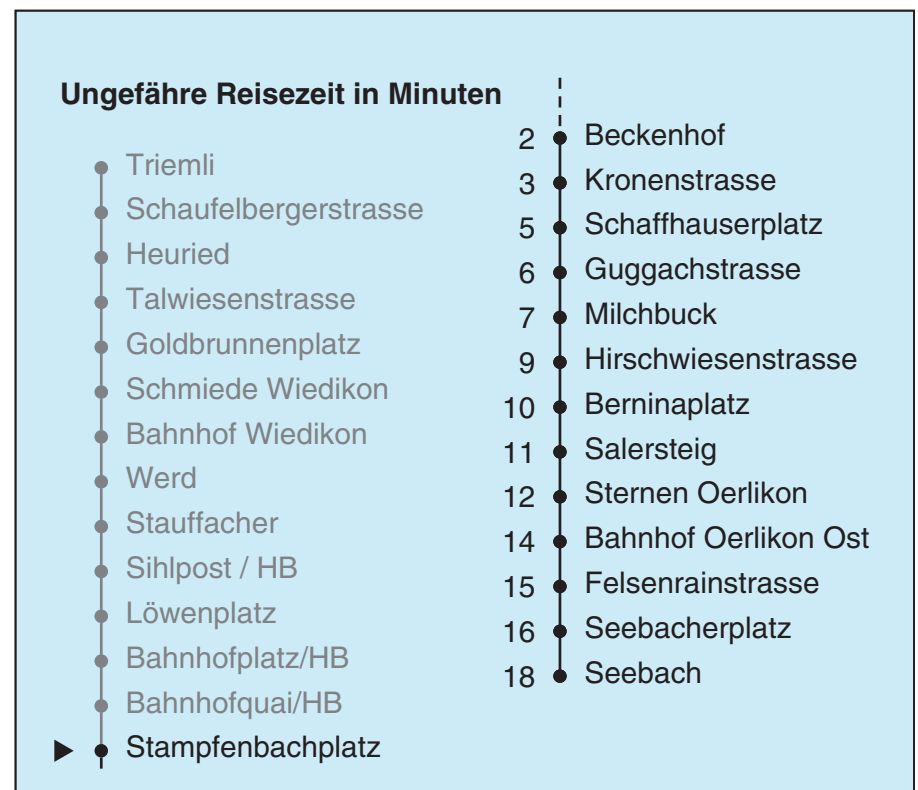

VBZ ZüriLinie  
 Partner im ZVW  
**Auskünfte:**  
**ZVV-Fahrplan-**  
**App oder**  
**ZVV-Contact**  
**0848 988 988**  
**www.zvv.ch**

Stampfenbachplatz

**Richtung**  
**Seebach**

Gültig ab 13.12.2020

a Montag - Donnerstag b Nur Freitag c bis Sternen Oerlikon

In der Regel jedes 2. Tram mit Niederflureinstieg

Nach besonderem Fahrplan verkehren die Kurse am 24. und 31. Dezember, am Sechseläuten, an der Streetparade und am Knabenschüssen.