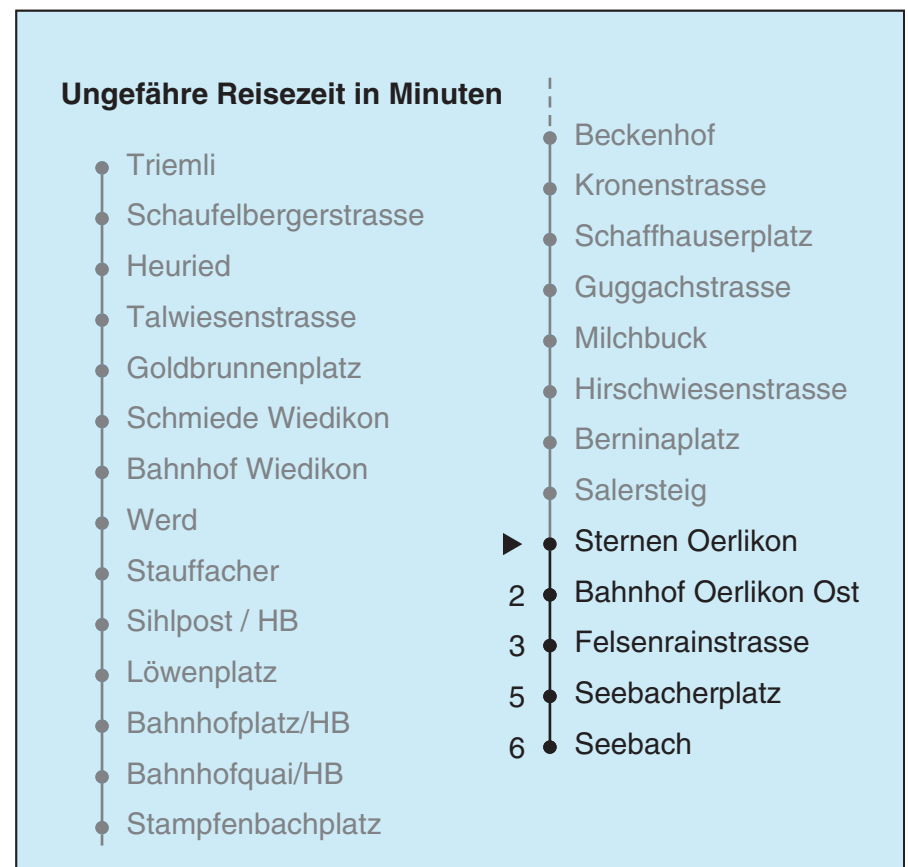

VBZ Züri Linie

Partner im ZVV  
**Auskünfte:**  
**ZVV-Fahrplan-**  
**App oder**  
**ZVV-Contact**  
**0848 988 988**  
**www.zvv.ch**

Sternen Oerlikon

**Richtung**  
**Seebach**

Gültig ab 13.12.2020

Als Sonntage gelten auch: 25. und 26. Dezember, 1. und 2. Januar, Karfreitag, Ostermontag, 1. Mai, Auffahrt, Pfingstmontag, 1. August

a Montag - Donnerstag b Nur Freitag

In der Regel jedes 2. Tram mit Niederflureinstieg

Nach besonderem Fahrplan verkehren die Kurse am 24. und 31. Dezember, am Sechseläuten, an der Streetparade und am Knabenschüssen.