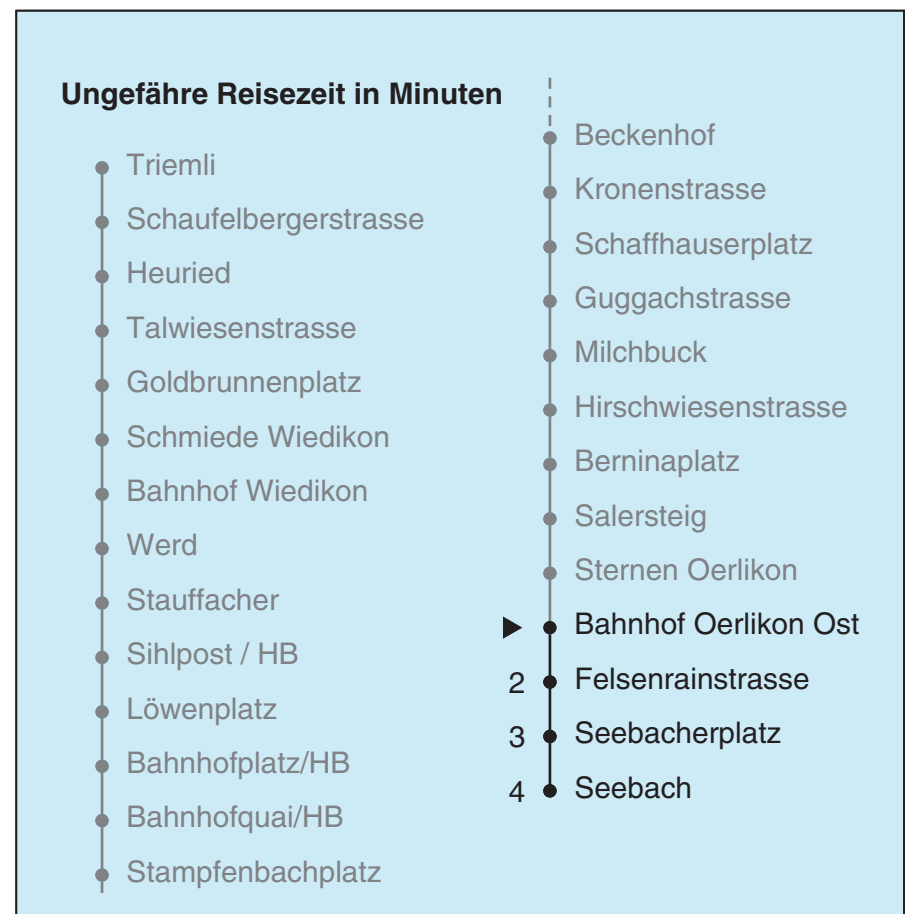

VBZ Züri Linie

Partner im ZVV
Auskünfte:
ZVV-Fahrplan-
App oder
ZVV-Contact
0848 988 988
www.zvv.ch

Bahnhof Oerlikon Ost

Richtung Seebach

Gültig ab 13.12.2020

Als Sonntage gelten auch: 25. und 26. Dezember, 1. und 2. Januar, Karfreitag, Ostermontag, 1. Mai, Auffahrt, Pfingstmontag, 1. August

h	Montag-Freitag	Samstag	Sonn- und Feiertag
5	02 16 29 32 44 57 59	02 16 31 44 59	02 16 31 44 59
6	14 23 29 34 37 45 52	14 29 44 59	14 29 44 59
7	00 07 15 22 30 38 45 53	14 29 37 42 44 59	14 29 44 59
8	00 08 15 23 30 38 45 53	14 24 34 44 54	14 29 44 59
9	00 07 15 22 30 37 45 52	04 14 24 34 44 50 54	14 29 44 55 59
10	00 07 15 22 30 37 45 52	04 10 14 22 30 38 45 52	14 25 29 44 54
11	00 07 15 22 30 37 45 52	00 07 15 22 30 37 45 52	04 14 24 34 44 54
12	00 07 15 22 30 37 45 52	00 07 15 22 30 37 45 52	04 14 24 34 44 54
13	00 07 15 22 30 37 45 52	00 07 15 22 30 37 45 52	04 14 24 34 44 54
14	00 07 15 22 30 37 45 52	00 07 15 22 30 37 45 52	04 14 24 34 44 54
15	00 07 15 22 30 37 45 52	00 07 15 22 30 37 45 52	04 14 24 34 44 54
16	00 07 15 22 30 38 45 53	00 07 15 22 30 37 45 52	04 14 24 34 44 54
17	00 08 15 23 30 38 45 53	00 07 15 22 30 37 45 52	04 14 24 34 44 54
18	00 08 15 23 30 38 45 53	00 07 15 22 30 37 45 52	04 14 24 34 44 54
19	00 08 14 22 30 37 45 52	00 07 15 22 30 37 45 52	04 14 24 34 44 54
20	00 07 15 22 30 36 43 51 59	00 07 15 22 30 36 44 51 59	04 14 24 33 41 50 59
21	09 19 29 39 49 59	09 19 29 39 49 59	09 19 29 39 49 59
22	09 19 29 39 49 59	09 19 29 39 49 59	09 19 29 39 49 59
23	09 ^b 14 ^a 19 ^b 29 39 ^b 44 ^a 49 ^b 59	09 19 29 39 49 59	14 29 44 59
0	09 ^b 14 ^a 19 ^b 29 44	09 19 29 44	14 29 44

a Montag - Donnerstag b Nur Freitag

In der Regel jedes 2. Tram mit Niederflureinstieg

Nach besonderem Fahrplan verkehren die Kurse am 24. und 31. Dezember, am Sechseläuten, an der Streetparade und am Knabenschüssen.