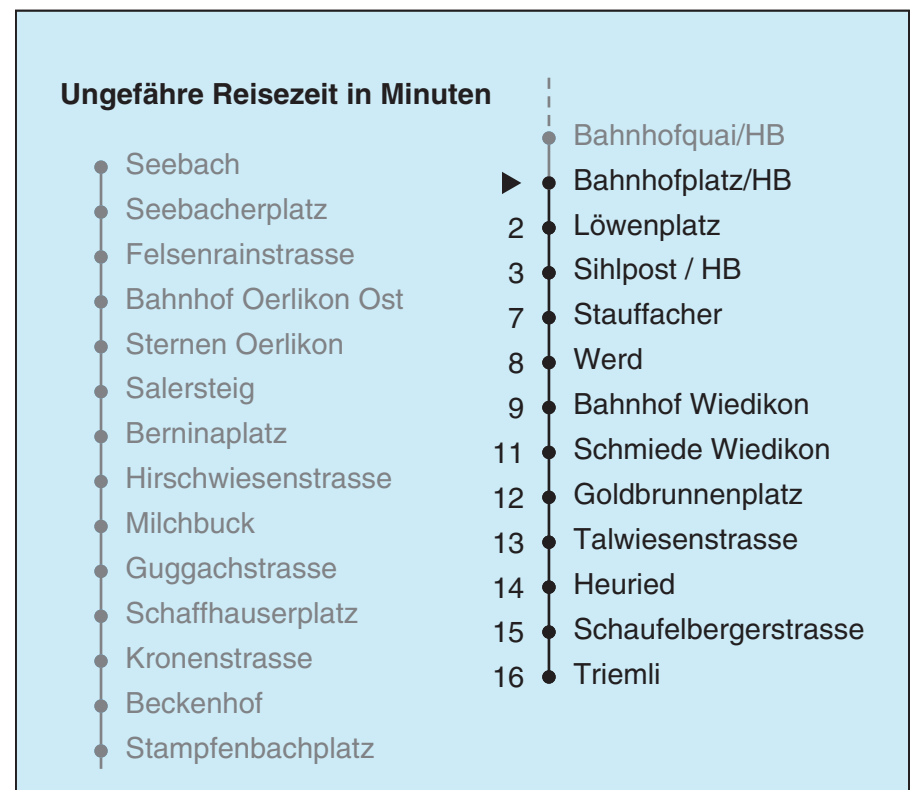

VBZ Züri Linie

Partner im ZVV
Auskünfte:
ZVV-Fahrplan-
App oder
ZVV-Contact
0848 988 988
www.zvv.ch

Bahnhofplatz/HB

Richtung Triemli

Gültig ab: 09.01.2021

Als Sonntage gelten auch: 25. und 26. Dezember, 1. und 2. Januar, Karfreitag, Ostermontag, 1. Mai, Auffahrt, Pfingstmontag, 1. August

a Montag - Donnerstag b Nur Freitag c bis Bahnhof Wiedikon

In der Regel jedes 2. Tram mit Niederflureinstieg

Nach besonderem Fahrplan verkehren die Kurse am 24. und 31. Dezember, am Sechseläuten, an der Streetparade und am Knabenschüssen.