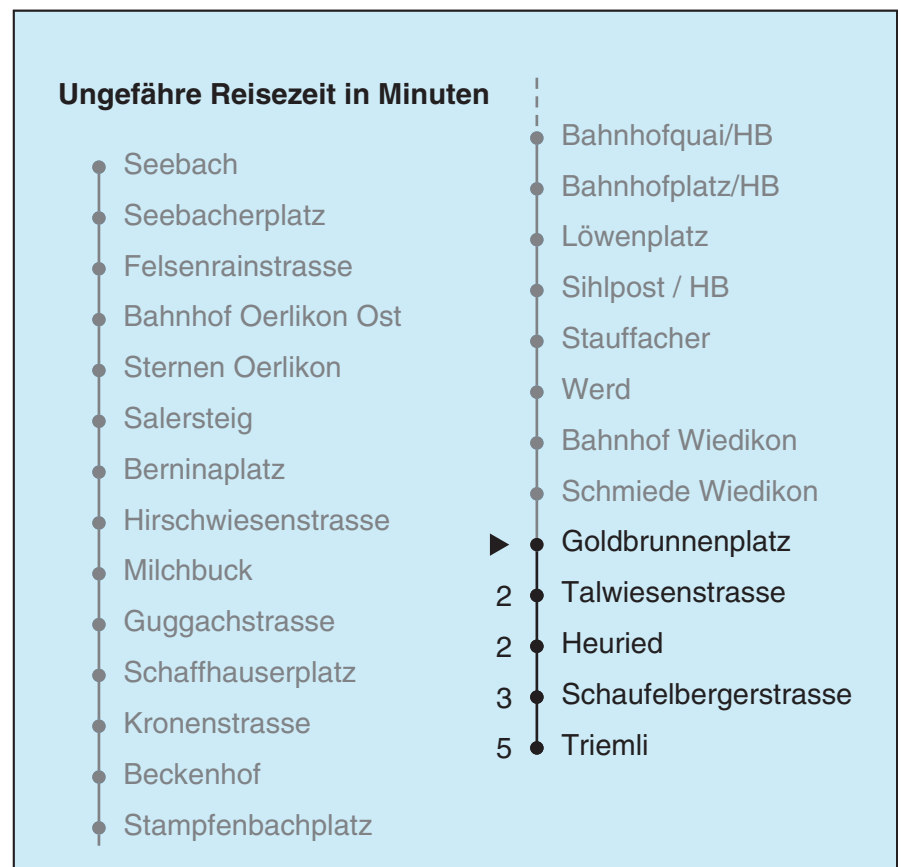

VBZ Züri Linie

Partner im ZVV  
**Auskünfte:**  
**ZVV-Fahrplan-**  
**App oder**  
**ZVV-Contact**  
**0848 988 988**  
**www.zvv.ch**

Goldbrunnenplatz

# Richtung Triemli

Gültig ab: 09.01.2021

Als Sonntage gelten auch: 25. und 26. Dezember, 1. und 2. Januar, Karfreitag, Ostermontag, 1. Mai, Auffahrt, Pfingstmontag, 1. August

h	Montag-Freitag	Samstag	Sonn- und Feiertag
5	05 17 24 39 54	05 17 24 39 54	05 17 32 39 54
6	04 09 17 24 30 38 45 53	09 24 39 54	09 24 39 54
7	00 08 15 23 30 38 45 53	09 24 39 54	09 24 39 54
8	00 08 15 23 30 38 45 53	01 07 17 27 37 47 57	09 24 39 54
9	00 08 15 23 30 38 45 53	07 17 27 37 47 57	09 24 39 54
10	00 08 15 23 30 38 45 53	00 07 15 23 30 38 45 53	09 20 24 37 47 57
11	00 08 15 23 30 38 45 53	00 08 15 23 30 38 45 53	07 17 27 37 47 57
12	00 08 15 23 30 38 45 53	00 08 15 23 30 38 45 53	07 17 27 37 47 57
13	00 08 15 23 30 38 45 53	00 08 15 23 30 38 45 53	07 17 27 37 47 57
14	00 08 15 23 30 38 45 53	00 08 15 23 30 38 45 53	07 17 27 37 47 57
15	00 08 15 23 30 38 45 53	00 08 15 23 30 38 45 53	07 17 27 37 47 57
16	00 08 15 23 30 39 46 54	00 08 15 23 30 38 45 53	07 17 27 37 47 57
17	01 09 16 24 31 39 46 54	00 08 15 23 30 38 45 53	07 17 27 37 47 57
18	01 09 16 24 31 39 46 54	00 08 15 23 30 37 45 52	07 17 27 37 47 57
19	01 08 15 23 30 38 45 53	00 07 15 22 30 37 45 52	07 17 27 37 47 57
20	00 08 15 23 30 37 47 57	00 07 15 22 30 37 47 57	07 17 27 37 47 57
21	07 17 27 37 47 57	07 17 27 37 47 57	07 17 27 37 47 57
22	07 17 27 37 47 57	07 17 27 37 47 57	07 17 27 37 47 57
23	07b 09a 17b 24a 27b 37b 39a 47b 54a 57b	07 17 27 37 47 57	09 24 39 54
0	07b 09a 17b 24a 27b 39	07 17 27 39	09 24 39

a Montag - Donnerstag b Nur Freitag

In der Regel jedes 2. Tram mit Niederflureinstieg

Nach besonderem Fahrplan verkehren die Kurse am 24. und 31. Dezember, am Sechseläuten, an der Streetparade und am Knabenschüssen.