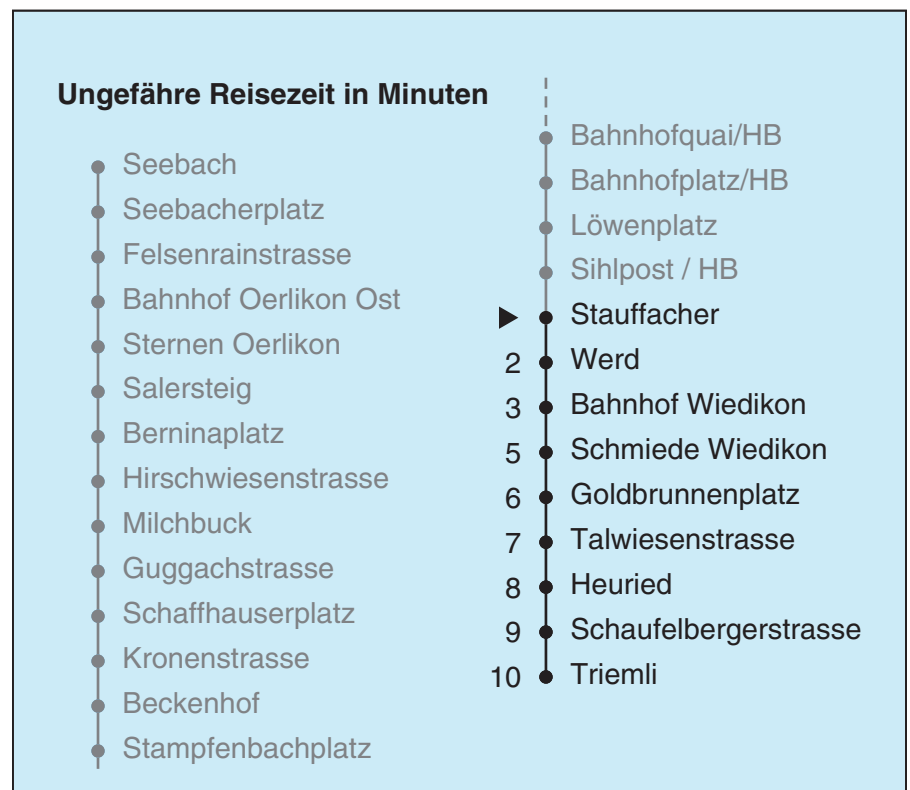

VBZ Züri Linie

Partner im ZVV
Auskünfte:
ZVV-Fahrplan-
App oder
ZVV-Contact
0848 988 988
www.zvv.ch

Stauffacher

Richtung

Triemli

Gültig ab: 09.01.2021

Als Sonntage gelten auch: 25. und 26. Dezember, 1. und 2. Januar, Karfreitag, Ostermontag, 1. Mai, Auffahrt, Pfingstmontag, 1. August

a Montag - Donnerstag b Nur Freitag c bis Bahnhof Wiedikon

In der Regel jedes 2. Tram mit Niederflureinstieg

Nach besonderem Fahrplan verkehren die Kurse am 24. und 31. Dezember, am Sechseläuten, an der Streetparade und am Knabenschüssen.