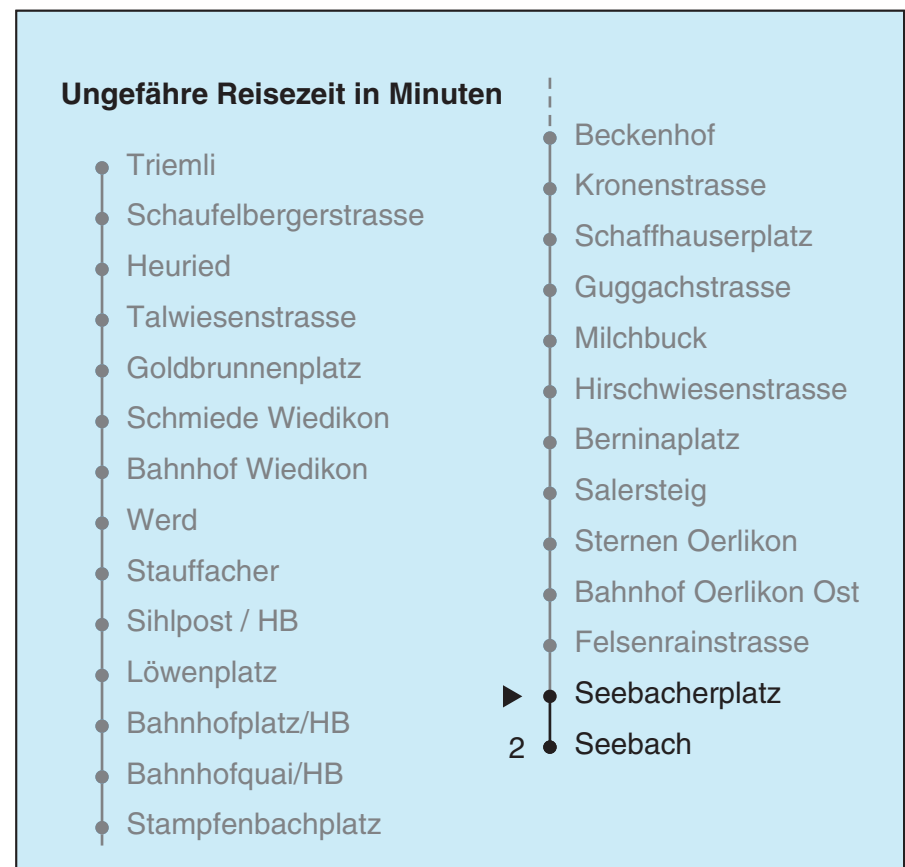

VBZ Züri Linie

Partner im ZVV
Auskünfte:
ZVV-Fahrplan-
App oder
ZVV-Contact
0848 988 988
www.zvv.ch

Seebacherplatz

Richtung
Seebach

Gültig ab: 09.01.2021

Als Sonntage gelten auch: 25. und 26. Dezember, 1. und 2. Januar, Karfreitag, Ostermontag, 1. Mai, Auffahrt, Pfingstmontag, 1. August

a Montag - Donnerstag b Nur Freitag

In der Regel jedes 2. Tram mit Niederflureinstieg

Nach besonderem Fahrplan verkehren die Kurse am 24. und 31. Dezember, am Sechseläuten, an der Streetparade und am Knabenschüssen.