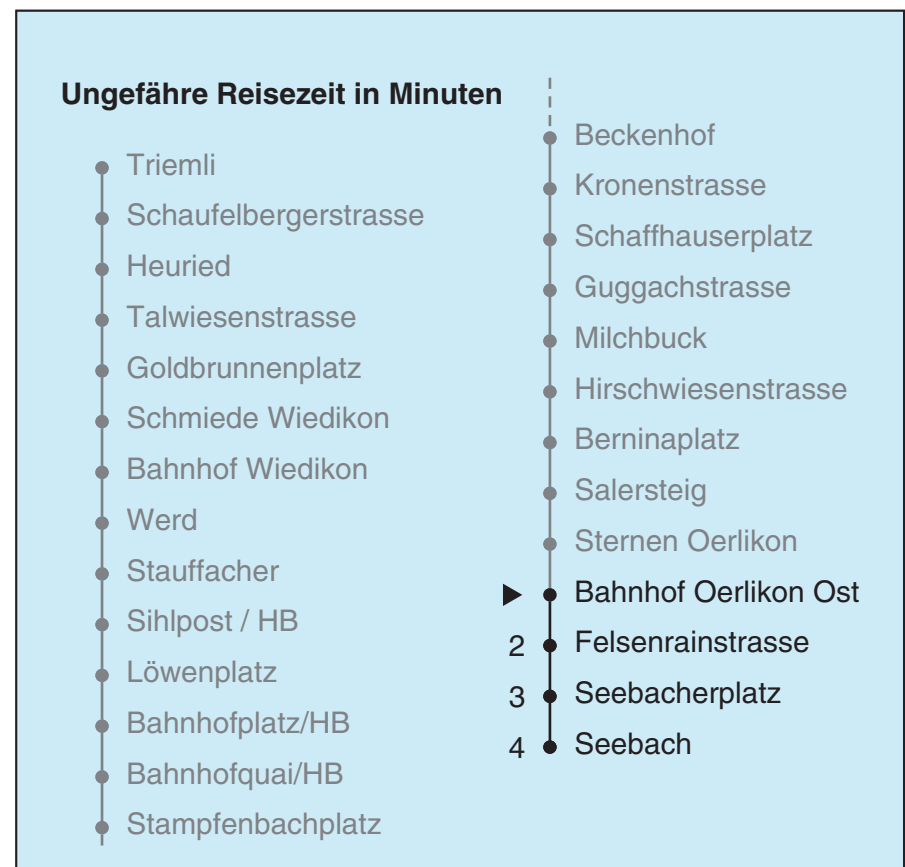

VBZ Züri Linie

Partner im ZVV
Auskünfte:
ZVV-Fahrplan-
App oder
ZVV-Contact
0848 988 988
www.zvv.ch

Bahnhof Oerlikon Ost

Richtung Seebach

Gültig ab: 09.01.2021

Als Sonntage gelten auch: 25. und 26. Dezember, 1. und 2. Januar, Karfreitag, Ostermontag, 1. Mai, Auffahrt, Pfingstmontag, 1. August

a Montag - Donnerstag b Nur Freitag

In der Regel jedes 2. Tram mit Niederflureinstieg

Nach besonderem Fahrplan verkehren die Kurse am 24. und 31. Dezember, am Sechseläuten, an der Streetparade und am Knabenschüssen.