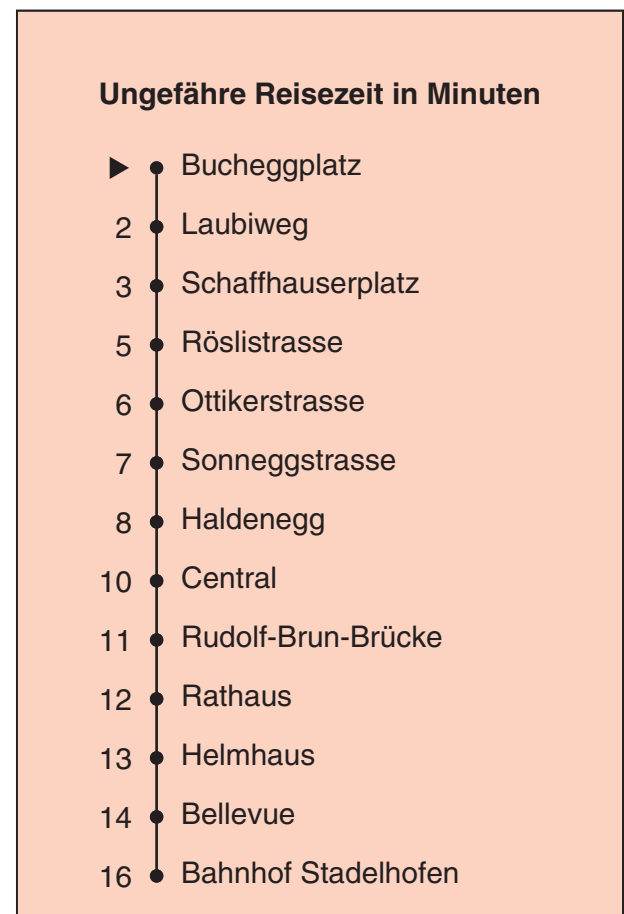

Bucheggplatz

# Richtung Bahnhof Stadelhofen

Gültig ab 13.12.2020

Als Sonntage gelten auch: 25. und 26. Dezember, 1. und 2. Januar, Karfreitag, Ostermontag, 1. Mai, Auffahrt, Pfingstmontag, 1. August

h	Montag-Freitag	Samstag	Sonn- und Feiertag
5	22 37 45 52		
6	01 08 16 23 31 38 46 53		
7	00 08 15 23 30 38 45 53	33 43 53	
8	00 08 15 23 30 37 43 50 58	03 13 23 33 43 53	
9	05 13 20 28 35 43 50 58	03 13 23 33 43 51 58	43 53
10	05 13 20 28 35 43 50 58	05 13 21 28 35 43 50 58	03 13 23 33 43 53
11	05 13 20 28 35 43 50 58	05 13 20 28 35 43 50 58	03 13 23 33 43 53
12	05 13 20 28 35 43 50 58	05 13 20 28 35 43 50 58	03 13 23 33 43 53
13	05 13 20 28 35 43 50 58	05 13 20 28 35 43 50 58	03 13 23 33 43 53
14	05 13 20 28 35 43 50 58	05 13 20 28 35 43 50 58	03 13 23 33 43 53
15	05 13 20 28 35 43 51 59	05 13 20 28 35 43 50 58	03 13 23 33 43 53
16	06 14 21 29 36 44 51 59	05 13 20 28 35 43 50 58	03 13 23 33 43 53
17	06 14 21 29 36 44 51 59	05 13 20 28 35 43 50 58	03 13 23 33 43 53
18	06 14 21 29 35 43 50 58	06 14 21 29 36 44 51 59	03 13 23 33 43 53
19	05 13 20 28 35 43 50 58	06 14 21 29 36 44 51 59	03 13 23 33 43 53
20	05 13 23 33 43 53	06 13 23 33 43 53	03 13 23 33 43 53
21	03 13 23 33 43 53	03 13 23 33 43 53	03 13 23 33 43 53
22	03 13 23 33 <sup>b</sup> 37 <sup>a</sup> 43 <sup>b</sup> 52 <sup>a</sup> 53 <sup>b</sup>	03 13 23 33 43 53	03 13 23 37 52
23	03 <sup>b</sup> 07 <sup>a</sup> 13 <sup>b</sup> 22 <sup>a</sup> 23 <sup>b</sup> 33 <sup>b</sup> 37 <sup>a</sup> 43 <sup>b</sup> 52 <sup>a</sup> 53 <sup>b</sup>	03 13 23 33 43 53	07 22 37 52
0	07	07	07

a Montag - Donnerstag b Nur Freitag

Nach besonderem Fahrplan verkehren die Kurse am 24. und 31. Dezember, am Sechseläuten, an der Streetparade und am Knabenschüssen.