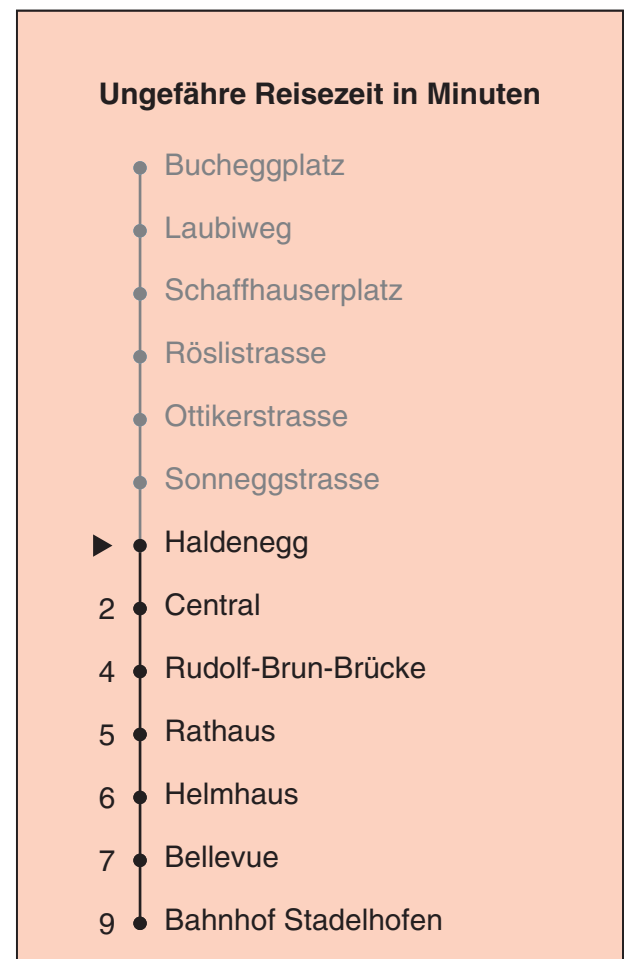

Haldenegg

Richtung Bahnhof Stadelhofen

Gültig ab 13.12.2020

Als Sonntage gelten auch: 25. und 26. Dezember, 1. und 2. Januar, Karfreitag, Ostermontag, 1. Mai, Auffahrt, Pfingstmontag, 1. August

h	Montag-Freitag	Samstag	Sonn- und Feiertag
5	29 44 52 59		
6	08 15 23 30 38 45 53		
7	00 08 15 23 30 38 45 53	40 50	
8	00 08 15 23 30 38 44 50 58	00 10 20 30 40 50	
9	05 13 20 28 35 43 50 58	00 10 20 30 40 50 58	50
10	05 13 20 28 35 43 50 58	05 12 20 28 35 43 50 58	00 10 20 30 40 50
11	05 13 20 28 35 43 50 58	05 13 20 28 35 43 50 58	00 10 20 30 40 50
12	05 13 20 28 35 43 50 58	05 13 20 28 35 43 50 58	00 10 20 30 40 50
13	05 13 20 28 35 43 50 58	05 13 20 28 35 43 50 58	00 10 20 30 40 50
14	05 13 20 28 35 43 50 58	05 13 20 28 35 43 50 58	00 10 20 30 40 50
15	05 13 20 28 35 43 50 58	05 13 20 28 35 43 50 58	00 10 20 30 40 50
16	06 14 21 29 36 44 51 59	05 13 20 28 35 43 50 58	00 10 20 30 40 50
17	06 14 21 29 36 44 51 59	05 13 20 28 35 43 50 58	00 10 20 30 40 50
18	06 14 21 29 36 43 50 58	05 13 21 28 36 43 51 58	00 10 20 30 40 50
19	05 13 20 28 35 43 50 58	06 13 21 28 36 43 51 58	00 10 20 30 40 50
20	05 12 20 30 40 50	06 13 20 30 40 50	00 10 20 30 40 50
21	00 10 20 30 40 50	00 10 20 30 40 50	00 10 20 30 40 50
22	00 10 20 30 40 ^b 44 ^a 50 ^b 59 ^a	00 10 20 30 40 50	00 10 20 30 44 59
23	00 ^b 10 ^b 14 ^a 20 ^b 29 ^a 30 ^b 40 ^b 44 ^a 50 ^b 59 ^a	00 10 20 30 40 50	14 29 44 59
0	00 ^b 14	00 14	14

a Montag - Donnerstag b Nur Freitag

Nach besonderem Fahrplan verkehren die Kurse am 24. und 31. Dezember, am Sechseläuten, an der Streetparade und am Knabenschüssen.