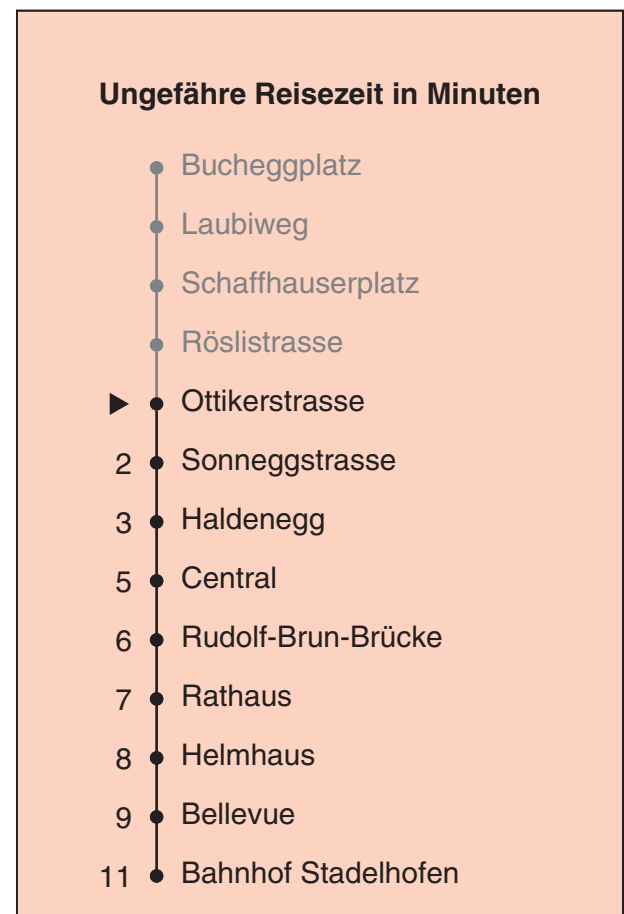

Partner im ZVV
Auskünfte:
ZVV-Fahrplan-
App oder
ZVV-Contact
0848 988 988
www.zvv.ch

Ottikerstrasse

Richtung Bahnhof Stadelhofen

Gültig ab 13.12.2020

Als Sonntage gelten auch: 25. und 26. Dezember, 1. und 2. Januar, Karfreitag, Ostermontag, 1. Mai, Auffahrt, Pfingstmontag, 1. August

h	Montag-Freitag	Samstag	Sonn- und Feiertag
5	27 42 50 57		
6	06 13 21 28 36 43 51 58		
7	06 13 21 28 36 43 51 58	38 48 58	
8	06 13 21 28 36 42 48 56	08 18 28 38 48 58	
9	03 11 18 26 33 41 48 56	08 18 28 38 48 56	48 58
10	03 11 18 26 33 41 48 56	03 10 18 26 33 41 48 56	08 18 28 38 48 58
11	03 11 18 26 33 41 48 56	03 11 18 26 33 41 48 56	08 18 28 38 48 58
12	03 11 18 26 33 41 48 56	03 11 18 26 33 41 48 56	08 18 28 38 48 58
13	03 11 18 26 33 41 48 56	03 11 18 26 33 41 48 56	08 18 28 38 48 58
14	03 11 18 26 33 41 48 56	03 11 18 26 33 41 48 56	08 18 28 38 48 58
15	03 11 18 26 33 41 48 56	03 11 18 26 33 41 48 56	08 18 28 38 48 58
16	04 12 19 27 34 42 49 57	03 11 18 26 33 41 48 56	08 18 28 38 48 58
17	04 12 19 27 34 42 49 57	03 11 18 26 33 41 48 56	08 18 28 38 48 58
18	04 12 19 27 34 41 48 56	03 11 19 26 34 41 49 56	08 18 28 38 48 58
19	03 11 18 26 33 41 48 56	04 11 19 26 34 41 49 56	08 18 28 38 48 58
20	03 10 18 28 38 48 58	04 11 18 28 38 48 58	08 18 28 38 48 58
21	08 18 28 38 48 58	08 18 28 38 48 58	08 18 28 38 48 58
22	08 18 28 38 ^b 42 ^a 48 ^b 57 ^a 58 ^b	08 18 28 38 48 58	08 18 28 42 57
23	08 ^b 12 ^a 18 ^b 27 ^a 28 ^b 38 ^b 42 ^a 48 ^b 57 ^a 58 ^b	08 18 28 38 48 58	12 27 42 57
0	12	12	12

a Montag - Donnerstag b Nur Freitag

Nach besonderem Fahrplan verkehren die Kurse am 24. und 31. Dezember, am Sechseläuten, an der Streetparade und am Knabenschüssen.