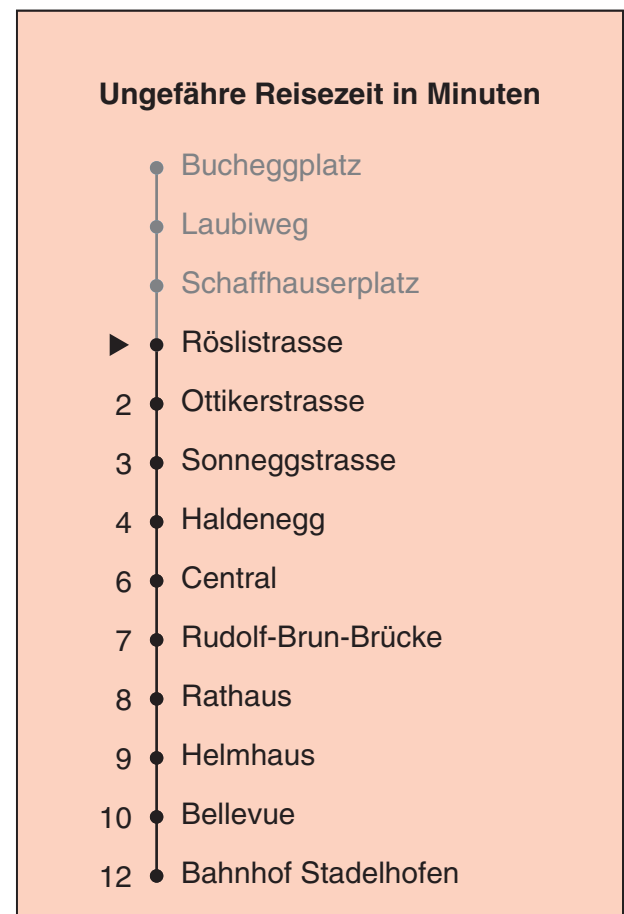

Röslistrasse

# Richtung Bahnhof Stadelhofen

Gültig ab 13.12.2020

Als Sonntage gelten auch: 25. und 26. Dezember, 1. und 2. Januar, Karfreitag, Ostermontag, 1. Mai, Auffahrt, Pfingstmontag, 1. August

h	Montag-Freitag	Samstag	Sonn- und Feiertag
5	26 41 49 56		
6	05 12 20 27 35 42 50 57		
7	04 12 19 27 34 42 49 57	37 47 57	
8	04 12 19 27 34 41 47 54	07 17 27 37 47 57	
9	02 09 17 24 32 39 47 54	07 17 27 37 47 55	47 57
10	02 09 17 24 32 39 47 54	02 09 17 25 32 39 47 54	07 17 27 37 47 57
11	02 09 17 24 32 39 47 54	02 09 17 24 32 39 47 54	07 17 27 37 47 57
12	02 09 17 24 32 39 47 54	02 09 17 24 32 39 47 54	07 17 27 37 47 57
13	02 09 17 24 32 39 47 54	02 09 17 24 32 39 47 54	07 17 27 37 47 57
14	02 09 17 24 32 39 47 54	02 09 17 24 32 39 47 54	07 17 27 37 47 57
15	02 09 17 24 32 39 47 55	02 09 17 24 32 39 47 54	07 17 27 37 47 57
16	03 11 18 26 33 41 48 56	02 09 17 24 32 39 47 54	07 17 27 37 47 57
17	03 11 18 26 33 41 48 56	02 09 17 24 32 39 47 54	07 17 27 37 47 57
18	03 11 18 26 33 39 47 54	02 10 18 25 33 40 48 55	07 17 27 37 47 57
19	02 09 17 24 32 39 47 54	03 10 18 25 33 40 48 55	07 17 27 37 47 57
20	02 09 17 27 37 47 57	03 10 17 27 37 47 57	07 17 27 37 47 57
21	07 17 27 37 47 57	07 17 27 37 47 57	07 17 27 37 47 57
22	07 17 27 37 <sup>b</sup> 41 <sup>a</sup> 47 <sup>b</sup> 56 <sup>a</sup> 57 <sup>b</sup>	07 17 27 37 47 57	07 17 27 41 56
23	07 <sup>b</sup> 11 <sup>a</sup> 17 <sup>b</sup> 26 <sup>a</sup> 27 <sup>b</sup> 37 <sup>b</sup> 41 <sup>a</sup> 47 <sup>b</sup> 56 <sup>a</sup> 57 <sup>b</sup>	07 17 27 37 47 57	11 26 41 56
0	11	11	11

a Montag - Donnerstag b Nur Freitag

Nach besonderem Fahrplan verkehren die Kurse am 24. und 31. Dezember, am Sechseläuten, an der Streetparade und am Knabenschüssen.