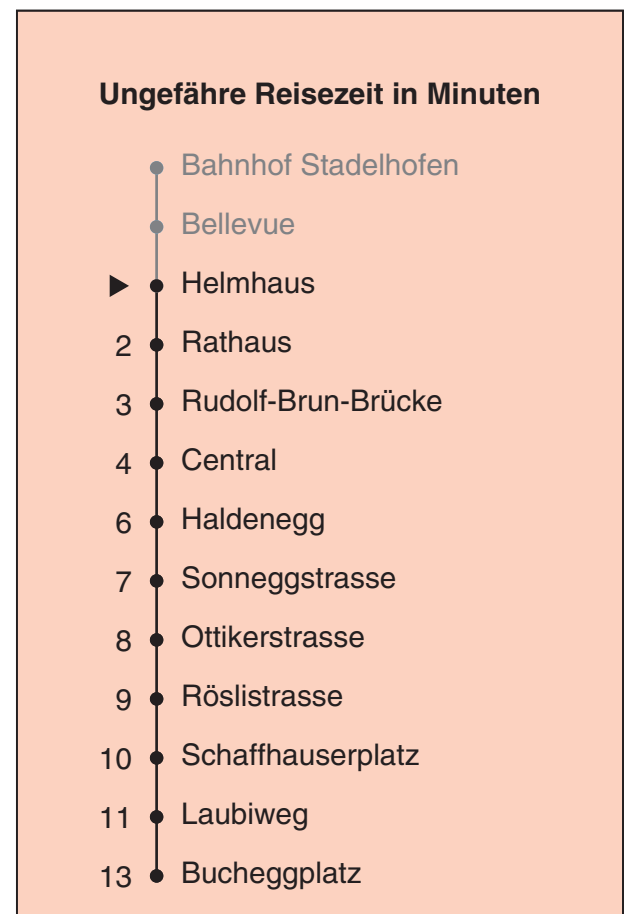

Partner im ZVV
Auskünfte:
ZVV-Fahrplan-
App oder
ZVV-Contact
0848 988 988
www.zvv.ch

Helmhaus

Richtung Bucheggplatz

Gültig ab 13.12.2020

Als Sonntage gelten auch: 25. und 26. Dezember, 1. und 2. Januar, Karfreitag, Ostermontag, 1. Mai, Auffahrt, Pfingstmontag, 1. August

h	Montag-Freitag	Samstag	Sonn- und Feiertag
5	43 58		
6	05 13 20 28 35 43 50 58		
7	06 13 21 28 36 43 51 58	54	
8	06 13 21 28 36 43 51 57	04 14 24 34 44 54	
9	03 11 18 26 33 41 48 56	04 14 24 34 44 54	
10	03 11 18 26 33 41 48 56	03 11 18 26 33 41 48	04 14 24 34 44 54
11	03 11 18 26 33 41 48 56	03 11 18 26 33 41 48	04 14 24 34 44 54
12	03 11 18 26 33 41 48 56	03 11 18 26 33 41 48	04 14 24 34 44 54
13	03 11 18 26 33 41 48 56	03 11 18 26 33 41 48	04 14 24 34 44 54
14	03 11 18 26 33 41 48 56	03 11 18 26 33 41 48	04 14 24 34 44 54
15	03 11 18 26 33 41 48 56	03 11 18 26 33 41 48	04 14 24 34 44 54
16	04 12 20 28 35 43 50 58	03 11 18 26 33 41 48	04 14 24 34 44 54
17	05 13 20 28 35 43 50 58	03 11 18 26 33 41 48	04 14 24 34 44 54
18	05 13 20 28 35 43 50 56	03 11 18 26 33 41 48	04 14 24 34 44 54
19	03 11 18 26 33 41 48 56	03 11 18 26 33 41 48	04 14 24 34 44 54
20	03 11 18 26 33 43 53	03 11 18 26 33 43 53	04 14 23 33 43 53
21	03 13 23 33 43 53	03 13 23 33 43 53	03 13 23 33 43 53
22	03 13 23 ^a 23 ^b 33 43 ^b 43 ^a 53 ^b 58 ^a	03 13 23 33 43 53	03 13 23 33 43 58
23	03 ^b 13 ^b 13 ^a 23 ^b 28 ^a 33 ^b 43 ^b 43 ^a 53 ^b 58 ^a	03 13 23 33 43 53	13 28 43 58
0	03 ^b 13 28	03 13 28	13 28

a Montag - Donnerstag b Nur Freitag

Nach besonderem Fahrplan verkehren die Kurse am 24. und 31. Dezember, am Sechseläuten, an der Streetparade und am Knabenschüssen.