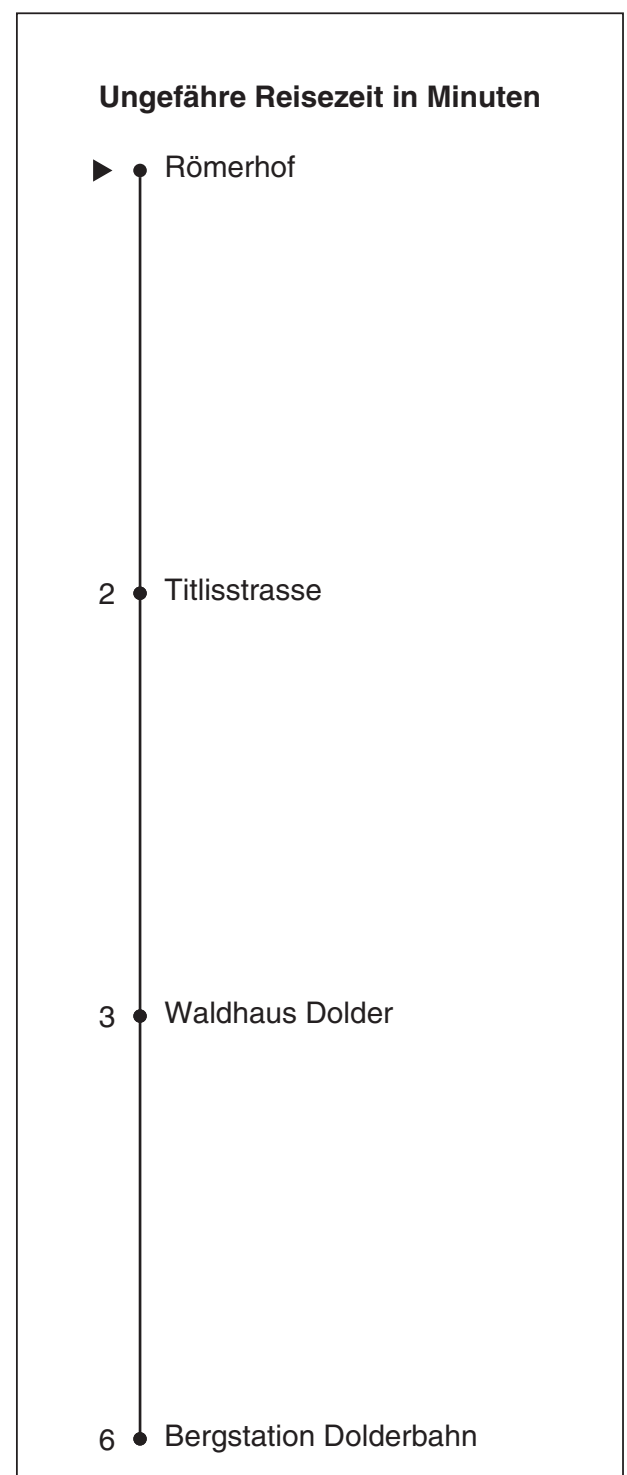

25

VBZ Zürichlinie

Partner im ZVV
Auskünfte:
ZVV-Fahrplan-
App oder
ZVV-Contact
0848 988 988
www.zvv.ch

Römerhof

Richtung

Bergstation Dolderbahn

Gültig ab 13.12.2020

Als Sonntage gelten auch: 25. und 26. Dezember, 1. und 2. Januar, Karfreitag, Ostermontag, 1. Mai, Auffahrt, Pfingstmontag, 1. August

h	Montag - Freitag	Samstag	Sonn- und Feiertag
5			
6	23 45	23 45	23 45
7	00 15 30 45	00 15 30 45	05 25 45
8	00 15 30 45	00 15 30 45	05 25 45
9	01 11 21 31 41 51	01 11 21 31 41 51	01 11 21 31 41 51
10	01 11 21 31 41 51	01 11 21 31 41 51	01 11 21 31 41 51
11	01 11 21 31 41 51	01 11 21 31 41 51	01 11 21 31 41 51
12	01 11 16 31 46	01 11 16 31 46	01 11 16 31 46
13	01 16 31 41 51	01 16 31 41 51	01 16 31 41 51
14	01 11 21 31 41 51	01 11 21 31 41 51	01 11 21 31 41 51
15	01 11 21 31 41 51	01 11 21 31 41 51	01 11 21 31 41 51
16	01 11 21 31 41 51	01 11 21 31 41 51	01 11 21 31 41 51
17	01 11 21 31 41 51	01 11 21 31 41 51	01 11 21 31 41 51
18	01 11 25 40 55	01 11 25 40 55	01 11 25 40 55
19	10 25 40 55	10 25 40 55	10 25 40 55
20	10 25 40 55	10 25 40 55	10 25 40 55
21	10 30 50	10 30 50	10 30 50
22	10 30 50	10 30 50	10 30 50
23	10 30	10 30	10 30
0			

Nach besonderem Fahrplan verkehren die Kurse am 24. und 31. Dezember, am Sechseläuten, an der Streetparade und am Knabenschüssen.