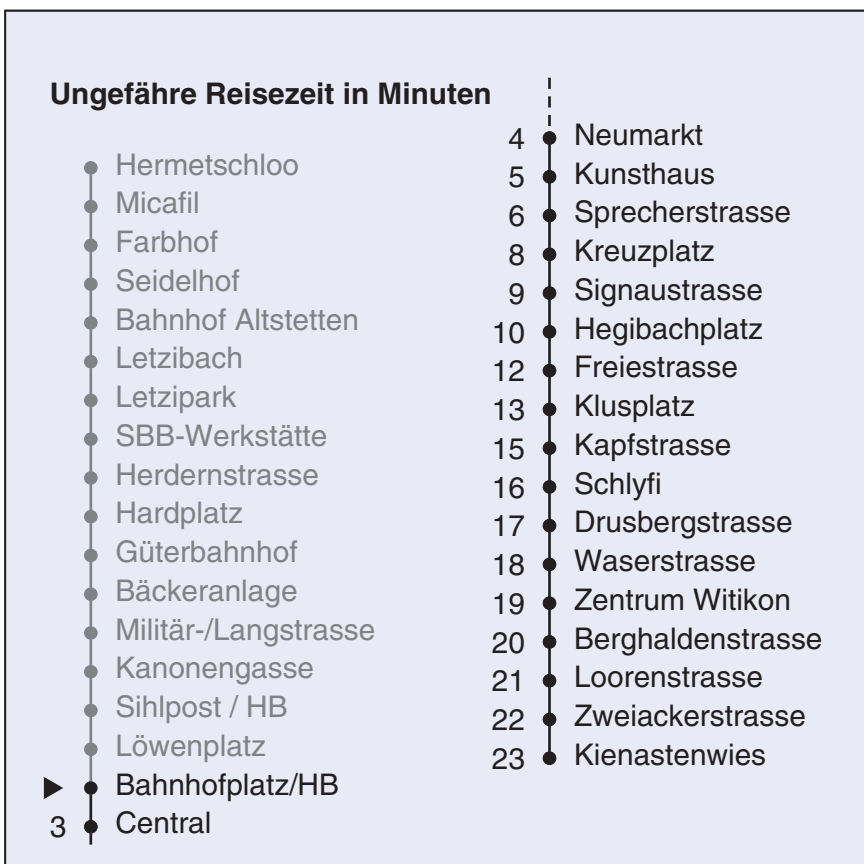

VBZ Züri Linie

Partner im ZVV
Auskünfte:
ZVV-Fahrplan-
App oder
ZVV-Contact
0848 988 988
www.zvv.ch

Bahnhofplatz/HB

Richtung Kienastewies

Gültig ab: 31. Mai 2021

Als Sonntage gelten auch: 25. und 26. Dezember, 1. und 2. Januar, Karfreitag, Ostermontag, 1. Mai, Auffahrt, Pfingstmontag, 1. August

h	Montag-Freitag	Samstag	Sonn- und Feiertag
4	43 58	58	58
5	13 28 35 43 50 58	13 28 43 58	13 28 43 58
6	05 12 18 25 33 40 48 55	13 28 43 58	13 28 43 58
7	03 10 18 25 33 40 48 55	06 13 21 28 43 51 58	13 28 43 58
8	03 10 18 25 33 40 48 55	08 18 28 38 48 58	13 28 43 58
9	03 11 18 26 33 41 48 56	08 18 28 38 48 58	13 28 36 43 51 58
10	03 11 18 26 33 41 48 56	08 16 20 25 33 41 48 56	06 13 28 38 48 58
11	03 11 18 26 33 41 48 56	03 11 18 26 33 41 48 56	08 18 28 38 48 58
12	03 11 18 26 33 41 48 56	03 11 18 26 33 41 48 56	08 18 28 38 48 58
13	03 11 18 26 33 41 48 56	03 11 18 26 33 41 48 56	08 18 28 38 48 58
14	03 11 18 26 33 41 48 56	03 11 18 26 33 41 48 56	08 18 28 38 48 58
15	03 11 15 18 26 33 41 48 56	03 11 18 26 33 41 48 56	08 18 28 38 48 58
16	03 11 17 24 32 39 47 54	03 11 18 26 33 41 48 56	08 18 28 38 48 58
17	02 09 17 24 32 39 47 54	03 11 18 26 33 41 48 56	08 18 28 38 48 58
18	02 09 17 24 32 39 47 54	03 11 18 25 33 40 48 55	08 18 28 38 48 58
19	02 07 15 23 31 39 47 55	03 10 18 25 33 40 48 55	08 18 28 38 48 58
20	03 11 18 24 32 41 51	03 10 18 25 32 41 51	08 19 30 41 51
21	01 11 21 31 41 51	01 11 21 31 41 51	01 11 21 31 41 51
22	01 11 21 31 41 ^b 43 ^a 51 ^b 58 ^a	01 11 21 31 41 51	01 11 21 31 43 58
23	01 ^b 11 ^b 13 ^a 21 ^b 28 ^a 31 ^b 41 ^b 43 ^a 51 ^b 58 ^a	01 11 21 31 41 51	13 28 43 58
0	01 ^b 13 28	01 13 28	13 28

a Montag - Donnerstag b Nur Freitag

Nach besonderem Fahrplan verkehren die Kurse am 24. und 31. Dezember, am Sechseläuten, an der Streetparade und am Knabenschüssen.