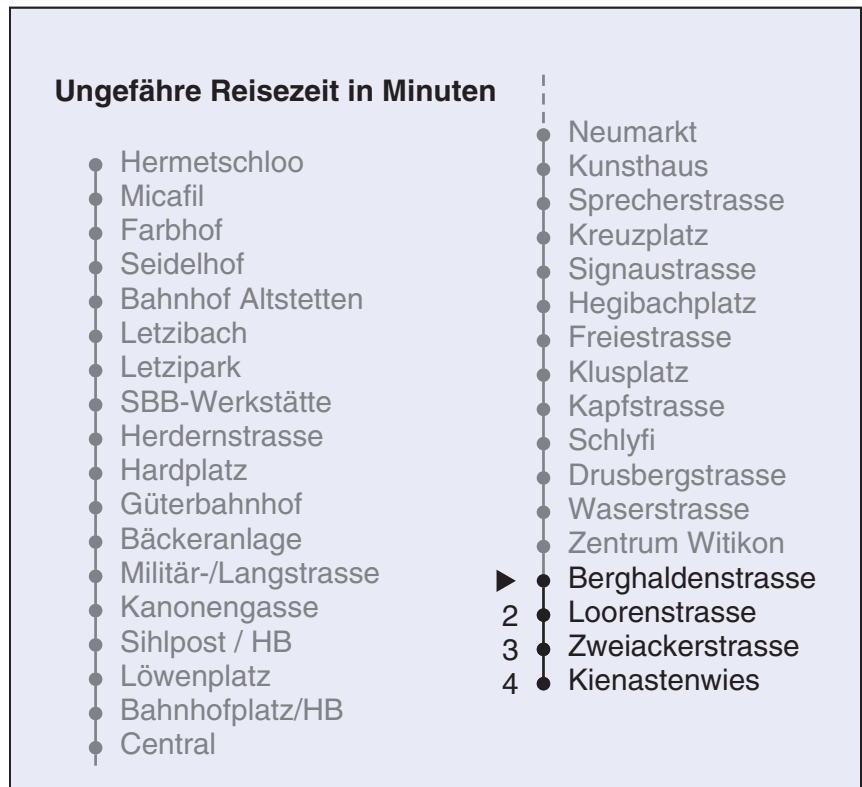

Partner im ZVV  
**Auskünfte:**  
**ZVV-Fahrplan-**  
**App oder**  
**ZVV-Contact**  
**0848 988 988**  
**www.zvv.ch**

Berghaldenstrasse

**Richtung**

**Kienastewies**

Gültig ab: 31. Mai 2021

Als Sonntage gelten auch: 25. und 26. Dezember, 1. und 2. Januar, Karfreitag, Ostermontag, 1. Mai, Auffahrt, Pfingstmontag, 1. August

a Montag - Donnerstag b Nur Freitag c bis Loorenstrasse d Kurs der Linie 701  
 Nach besonderem Fahrplan verkehren die Kurse am 24. und 31. Dezember, am Sechseläuten, an der Streetparade und am Knabenschieszen.