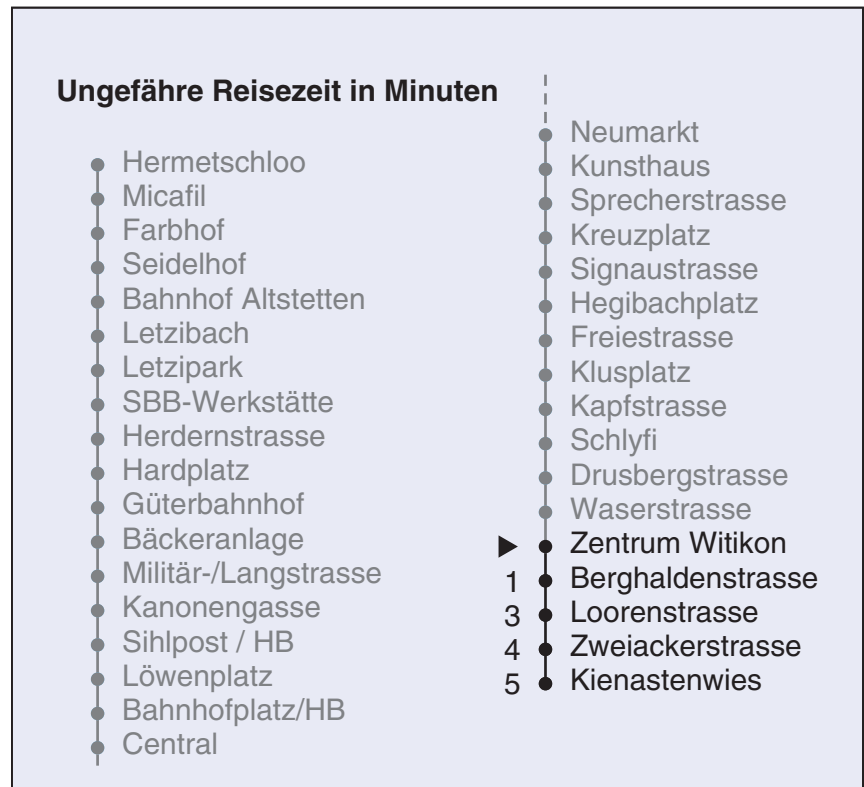

VBZ Züri Linie

Partner im ZVV
Auskünfte:
ZVV-Fahrplan-
App oder
ZVV-Contact
0848 988 988
www.zvv.ch

Zentrum Witikon

Richtung Kienastewies

Gültig ab: 31. Mai 2021

Als Sonntage gelten auch: 25. und 26. Dezember, 1. und 2. Januar, Karfreitag, Ostermontag, 1. Mai, Auffahrt, Pfingstmontag, 1. August

h	Montag-Freitag						Samstag				Sonn- und Feiertag					
5	01	16	31	46	53		16	31	46		16	31	46			
6	01	08	16	23	30	36	01	16	31	46	01	16	31	46		
	43	50	58													
7	05	13	22	30	37	45	01	16	24	31	39	01	16	31	46	
	52						46									
8	00	07	15	22	30	37	01	09	16	26	36	01	16	31	46	
	45	52					46	56								
9	00	07	14	22	30	38	06	16	26	36	46	01	16	31	46	54
	45	53					56									
10	00	08	15	23	30	38	06	16	26	34	40	01	09	16	24	31
	45	53					44	52				46	56			
11	00	08	15	23	30	38	00	08	15	23	30	06	16	26	36	46
	45	53					38	45	53			56				
12	00	08	15	23	30	38	00	08	15	23	30	06	16	26	36	46
	45	53					38	45	53			56				
13	00	08	15	23	30	38	00	08	15	23	30	06	16	26	36	46
	45	53					38	45	53			56				
14	00	08	15	23	30	38	00	08	15	23	30	06	16	26	36	46
	45	53					38	45	53			56				
15	00	08	15	23	30	34	00	08	15	23	30	06	16	26	36	46
	38	45	53				38	45	53			56				
16	00	08	15	23	30	37	00	08	15	23	30	06	16	26	36	46
	44	52	59				38	45	53			56				
17	07	14	22	29	37	44	00	08	15	23	30	06	16	26	36	46
	52	59					38	45	53			56				
18	07	14	22	29	37	44	00	08	15	23	30	06	16	26	36	46
	52	59					38	43	51	58		56				
19	07	14	22	27	35	43	06	13	21	28	36	06	16	26	36	46
	51	59					43	51	58			56				
20	07	15	23	30	38	42	06	13	21	28	36	06	16	26	37	47
	49	58					42	50	58			58				
21	08	18	28	38	48	58	08	18	28	38	48	08	18	28	38	48
							58					58				
22	08	18	28	38	48	58^b	08	18	28	38	48	08	18	28	38	48
							58									
23	01a	08b	16a	18b	28b	31a	08	18	28	38	48	01	16	31	46	
	38b	46a	48b	58b			58									
0	01a	08b	16a	18b	31	46	08	18	31	46	52^{cd}	01	16	31	46	52^{cd}
	52^{cd}															

a Montag - Donnerstag b Nur Freitag c bis Loorenstrasse d Kurs der Linie 701
Nach besonderem Fahrplan verkehren die Kurse am 24. und 31. Dezember, am Sechseläuten, an der Streetparade und am Knabenschieszen.