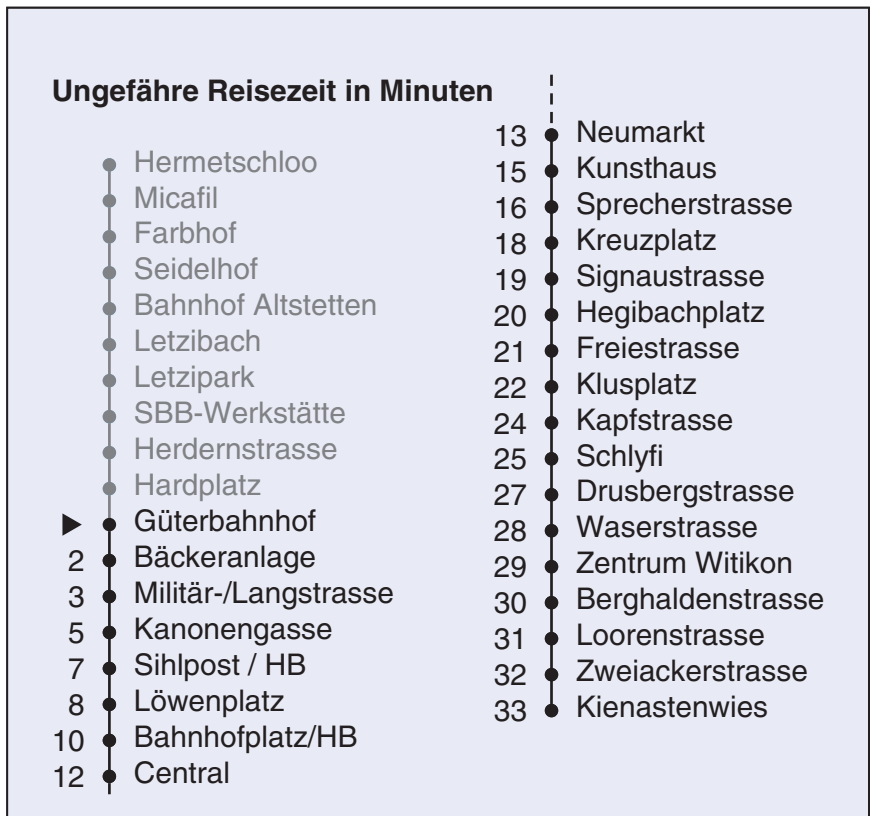

VBZ Züri Linie

Partner im ZVV
Auskünfte:
ZVV-Fahrplan-
App oder
ZVV-Contact
0848 988 988
www.zvv.ch

Güterbahnhof

Richtung Kienastewies

Gültig ab: 31. Mai 2021

Als Sonntage gelten auch: 25. und 26. Dezember, 1. und 2. Januar, Karfreitag, Ostermontag, 1. Mai, Auffahrt, Pfingstmontag, 1. August

h	Montag-Freitag	Samstag	Sonn- und Feiertag
4	34 49	49	49
5	01 ^c 04 15 ^c 19 26 34 41 49 56	01 ^c 04 15 ^c 19 34 49	01 ^c 04 15 ^c 19 34 49
6	03 09 16 24 31 39 46 53	04 19 34 49 57	04 19 34 49
7	00 08 15 23 30 38 45 53	04 12 19 34 41 48 58	04 19 34 49
8	00 08 15 23 30 38 45 53	08 18 28 38 48 58	04 19 34 49
9	01 09 16 24 31 39 46 54	08 18 28 38 48 58	04 19 27 34 42 49 57
10	01 09 16 24 31 39 46 54	06 11 15 23 31 39 46 54	04 18 28 38 48 58
11	01 09 16 24 31 39 46 54	01 09 16 24 31 39 46 54	08 18 28 38 48 58
12	01 09 16 24 31 39 46 54	01 09 16 24 31 39 46 54	08 18 28 38 48 58
13	01 09 16 24 31 39 46 54	01 09 16 24 31 39 46 54	08 18 28 38 48 58
14	01 09 16 24 31 39 46 54	01 09 16 24 31 39 46 54	08 18 28 38 48 58
15	01 05 09 16 24 31 39 46 54	01 09 16 24 31 39 46 54	08 18 28 38 48 58
16	01 07 14 22 29 37 44 52 59	01 09 16 24 31 39 46 54	08 18 28 38 48 58
17	07 14 22 29 37 44 52 59	01 09 16 24 31 39 46 54	08 18 28 38 48 58
18	07 14 22 29 37 44 52 58	01 09 16 23 31 38 46 53	08 18 28 38 48 58
19	06 14 22 30 38 46 54	01 08 16 23 31 38 46 53	08 18 28 38 48 58
20	01 09 15 23 32 42 52	01 08 16 23 32 42 52	10 21 32 42 52
21	02 12 22 32 42 52	02 12 22 32 42 52	02 12 22 32 42 52
22	02 12 22 32 ^b 34 ^a 42 ^b 49 ^a 52 ^b	02 12 22 32 42 52	02 12 22 34 49
23	02 ^b 04 ^a 12 ^b 19 ^a 22 ^b 32 ^b 34 ^a 42 ^b 49 ^a 52 ^b	02 12 22 32 42 52	04 19 34 49
0	04 19	04 19	04 19

a Montag - Donnerstag b Nur Freitag c bis Militär-/Langstrasse

Nach besonderem Fahrplan verkehren die Kurse am 24. und 31. Dezember, am Sechseläuten, an der Streetparade und am Knabenschüssen.