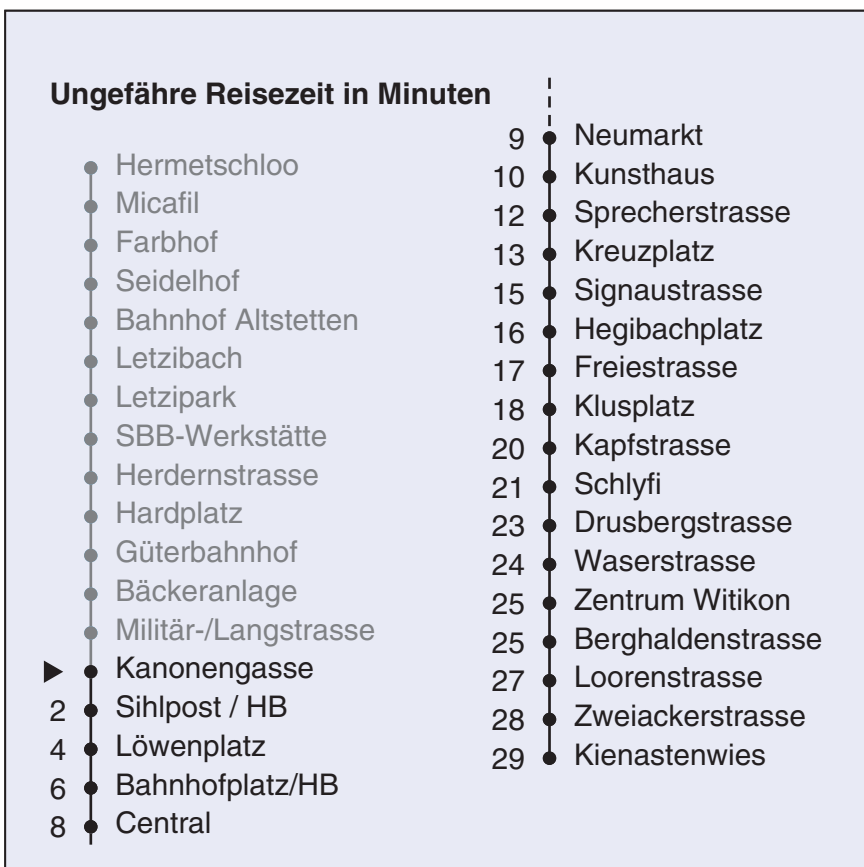

VBZ Züri Linie

Partner im ZVV
Auskünfte:
ZVV-Fahrplan-
App oder
ZVV-Contact
0848 988 988
www.zvv.ch

Kanonengasse

Richtung Kienastewies

Gültig ab: 31. Mai 2021

Als Sonntage gelten auch: 25. und 26. Dezember, 1. und 2. Januar, Karfreitag, Ostermontag, 1. Mai, Auffahrt, Pfingstmontag, 1. August

h	Montag-Freitag	Samstag	Sonn- und Feiertag
4	38 53	53	53
5	08 23 30 38 45 53	08 23 38 53	08 23 38 53
6	00 07 13 20 28 35 43 50 57	08 23 38 53	08 23 38 53
7	05 12 20 27 35 42 50 57	01 08 16 23 38 45 52	08 23 38 53
8	05 12 20 27 35 42 49 57	02 12 22 32 42 52	08 23 38 53
9	05 13 20 28 35 43 50 58	02 12 22 32 42 52	08 23 31 38 46 53
10	05 13 20 28 35 43 50 58	02 10 15 19 27 35 43 50 58	01 08 22 32 42 52
11	05 13 20 28 35 43 50 58	05 13 20 28 35 43 50 58	02 12 22 32 42 52
12	05 13 20 28 35 43 50 58	05 13 20 28 35 43 50 58	02 12 22 32 42 52
13	05 13 20 28 35 43 50 58	05 13 20 28 35 43 50 58	02 12 22 32 42 52
14	05 13 20 28 35 43 50 58	05 13 20 28 35 43 50 58	02 12 22 32 42 52
15	05 09 13 20 28 35 43 50 58	05 13 20 28 35 43 50 58	02 12 22 32 42 52
16	05 11 18 26 33 41 48 56	05 13 20 28 35 43 50 58	02 12 22 32 42 52
17	03 11 18 26 33 41 48 56	05 13 20 28 35 43 50 58	02 12 22 32 42 52
18	03 11 18 26 33 41 48 56	05 13 20 27 35 42 50 57	02 12 22 32 42 52
19	02 10 18 26 34 42 50 58	05 12 20 27 35 42 50 57	02 12 22 32 42 52
20	05 13 19 27 36 46 56	05 12 20 27 36 46 56	02 14 25 36 46 56
21	06 16 26 36 46 56	06 16 26 36 46 56	06 16 26 36 46 56
22	06 16 26 36 ^b 38 ^a 46 ^b 53 ^a 56 ^b	06 16 26 36 46 56	06 16 26 38 53
23	06 ^b 08 ^a 16 ^b 23 ^a 26 ^b 36 ^b 38 ^a 46 ^b 53 ^a 56 ^b	06 16 26 36 46 56	08 23 38 53
0	08 23	08 23	08 23

a Montag - Donnerstag b Nur Freitag

Nach besonderem Fahrplan verkehren die Kurse am 24. und 31. Dezember, am Sechseläuten, an der Streetparade und am Knabenschüssen.