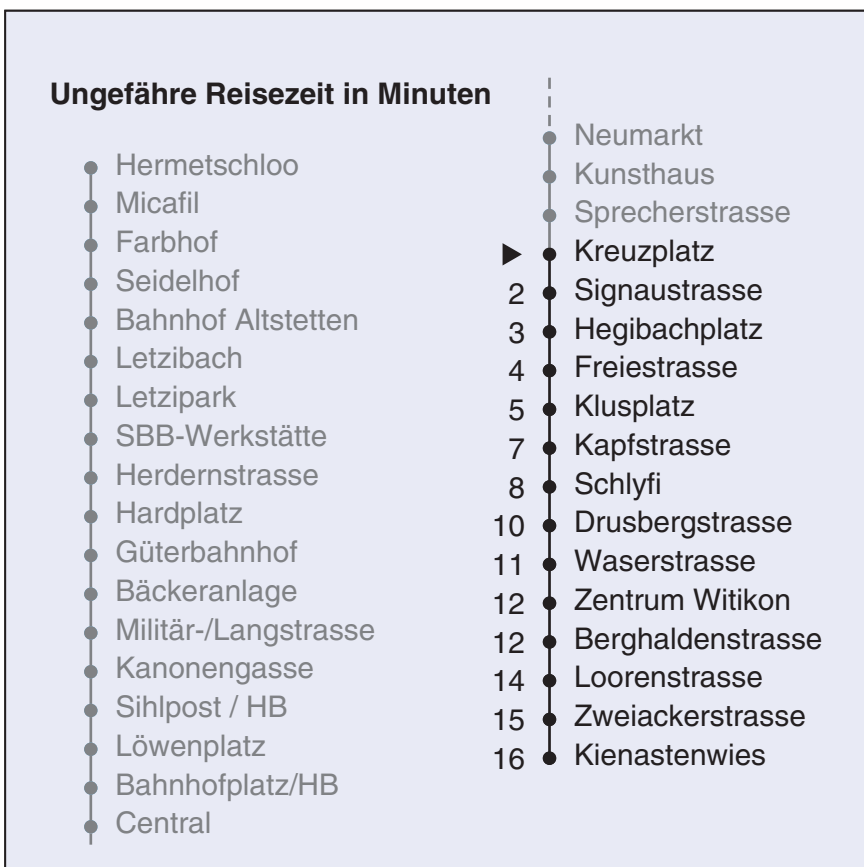

VBZ Züri Linie

Partner im ZVV
Auskünfte:
ZVV-Fahrplan-
App oder
ZVV-Contact
0848 988 988
www.zvv.ch

Kreuzplatz

Richtung Kienastewies

Gültig ab: 31. Mai 2021

Als Sonntage gelten auch: 25. und 26. Dezember, 1. und 2. Januar, Karfreitag, Ostermontag, 1. Mai, Auffahrt, Pfingstmontag, 1. August

h	Montag-Freitag	Samstag	Sonn- und Feiertag
4	50		
5	05 20 35 42 50 57	05 20 35 50	05 20 35 50
6	05 12 19 25 32 40 47 55	05 20 35 50	05 20 35 50
7	02 11 18 26 33 41 48 56	05 13 20 28 35 50 58	05 20 35 50
8	03 11 18 26 33 41 48 56	05 15 25 35 45 55	05 20 35 50
9	03 11 19 26 34 41 49 56	05 15 25 35 45 55	05 20 35 43 50 58
10	04 11 19 26 34 41 49 56	05 15 23 28 33 41 49 56	05 13 20 35 45 55
11	04 11 19 26 34 41 49 56	04 11 19 26 34 41 49 56	05 15 25 35 45 55
12	04 11 19 26 34 41 49 56	04 11 19 26 34 41 49 56	05 15 25 35 45 55
13	04 11 19 26 34 41 49 56	04 11 19 26 34 41 49 56	05 15 25 35 45 55
14	04 11 19 26 34 41 49 56	04 11 19 26 34 41 49 56	05 15 25 35 45 55
15	04 11 19 23 26 34 41 49 56	04 11 19 26 34 41 49 56	05 15 25 35 45 55
16	04 11 19 25 32 40 47 55	04 11 19 26 34 41 49 56	05 15 25 35 45 55
17	02 10 17 25 32 40 47 55	04 11 19 26 34 41 49 56	05 15 25 35 45 55
18	02 10 17 25 32 40 47 55	04 11 19 26 32 40 47 55	05 15 25 35 45 55
19	02 10 15 23 31 39 47 55	02 10 17 25 32 40 47 55	05 15 25 35 45 55
20	03 11 19 26 31 39 48 58	02 10 17 25 32 39 48 58	05 15 26 37 48 58
21	08 18 28 38 48 58	08 18 28 38 48 58	08 18 28 38 48 58
22	08 18 28 38 48 ^b 50 ^a 58 ^b	08 18 28 38 48 58	08 18 28 38 50
23	05 ^a 08 ^b 18 ^b 20 ^a 28 ^b 35 ^a 38 ^b 48 ^b 50 ^a 58 ^b	08 18 28 38 48 58	05 20 35 50
0	05 ^a 08 ^b 20 35	08 20 35	05 20 35

a Montag - Donnerstag b Nur Freitag

Nach besonderem Fahrplan verkehren die Kurse am 24. und 31. Dezember, am Sechseläuten, an der Streetparade und am Knabenschüssen.