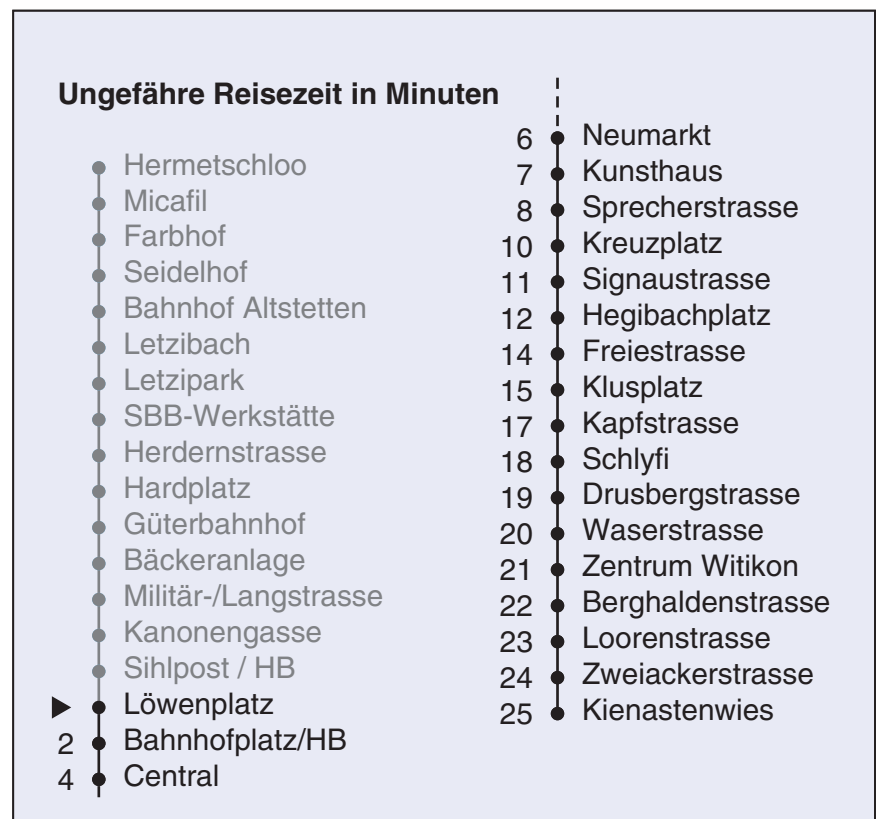

Partner im ZVV
Auskünfte:
ZVV-Fahrplan-
App oder
ZVV-Contact
0848 988 988
www.zvv.ch

Löwenplatz

Richtung

Kienastewies

Gültig ab: 31. Mai 2021

Als Sonntage gelten auch: 25. und 26. Dezember, 1. und 2. Januar, Karfreitag, Ostermontag, 1. Mai, Auffahrt, Pfingstmontag, 1. August

h	Montag-Freitag	Samstag	Sonn- und Feiertag
4	42 57	57	57
5	12 26 34 41 49 56	12 26 41 56	12 26 41 56
6	04 10 17 23 31 38 46 53	11 26 41 56	11 26 41 56
7	01 08 16 23 31 38 46 53	05 11 20 26 41 49 56	11 26 41 56
8	01 08 16 23 31 38 46 53	06 16 26 36 46 56	11 26 41 56
9	01 09 17 24 32 39 47 54	06 16 26 36 46 56	11 26 35 41 50 56
10	02 09 17 24 32 39 47 54	06 14 19 23 31 39 47 54	05 11 26 36 46 56
11	02 09 17 24 32 39 47 54	02 09 17 24 32 39 47 54	06 16 26 36 46 56
12	02 09 17 24 32 39 47 54	02 09 17 24 32 39 47 54	06 16 26 36 46 56
13	02 09 17 24 32 39 47 54	02 09 17 24 32 39 47 54	06 16 26 36 46 56
14	02 09 17 24 32 39 47 54	02 09 17 24 32 39 47 54	06 16 26 36 46 56
15	02 09 13 17 24 32 39 47 54	02 09 17 24 32 39 47 54	06 16 26 36 46 56
16	02 09 15 22 30 37 45 52	02 09 17 24 32 39 47 54	06 16 26 36 46 56
17	00 07 15 22 30 37 45 52	02 09 17 24 32 39 47 54	06 16 26 36 46 56
18	00 07 15 22 30 37 45 52	02 09 17 23 31 38 46 53	06 16 26 36 46 56
19	00 06 14 22 30 38 46 54	01 08 16 23 31 38 46 53	06 16 26 36 46 56
20	02 09 17 22 30 39 49 59	01 08 16 23 30 39 49 59	06 17 28 39 49 59
21	09 19 29 39 49 59	09 19 29 39 49 59	09 19 29 39 49 59
22	09 19 29 39 ^b 41 ^a 49 ^b 56 ^a 59 ^b	09 19 29 39 49 59	09 19 29 41 56
23	09 ^b 11 ^a 19 ^b 26 ^a 29 ^b 39 ^b 41 ^a 49 ^b 56 ^a 59 ^b	09 19 29 39 49 59	11 26 41 56
0	11 26	11 26	11 26

a Montag - Donnerstag b Nur Freitag

Nach besonderem Fahrplan verkehren die Kurse am 24. und 31. Dezember, am Sechseläuten, an der Streetparade und am Knabenschüssen.