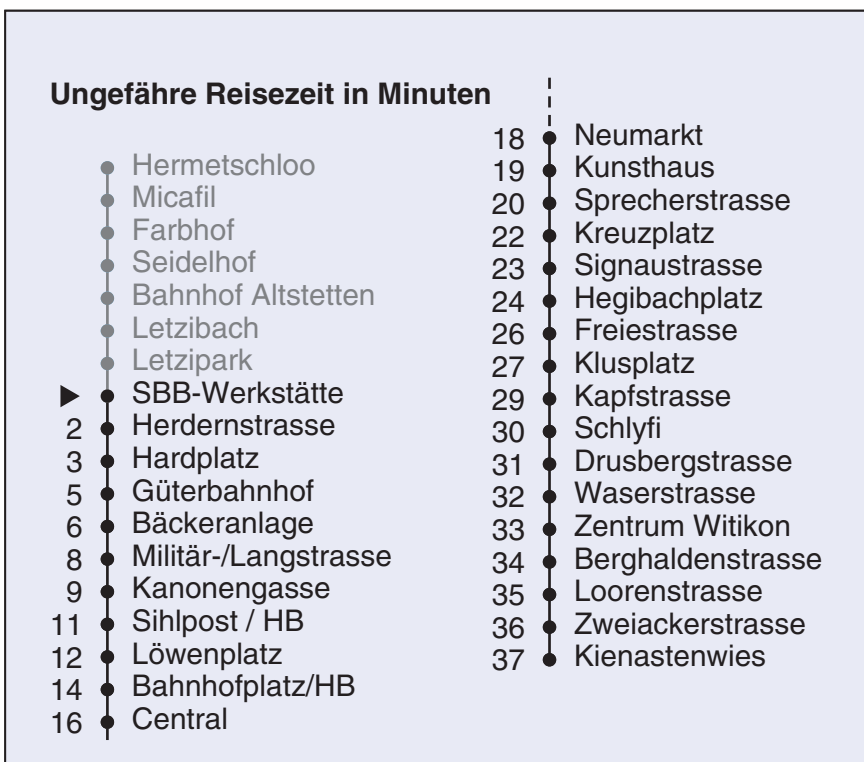

VBZ Züri Linie

Partner im ZVV  
**Auskünfte:**  
**ZVV-Fahrplan-**  
**App oder**  
**ZVV-Contact**  
**0848 988 988**  
**www.zvv.ch**

SBB-Werkstätte

a Montag - Donnerstag b Nur Freitag c bis Herdernstrasse

Nach besonderem Fahrplan verkehren die Kurse am 24. und 31. Dezember, am Sechseläuten, an der Streetparade und am Knabenschüssen.