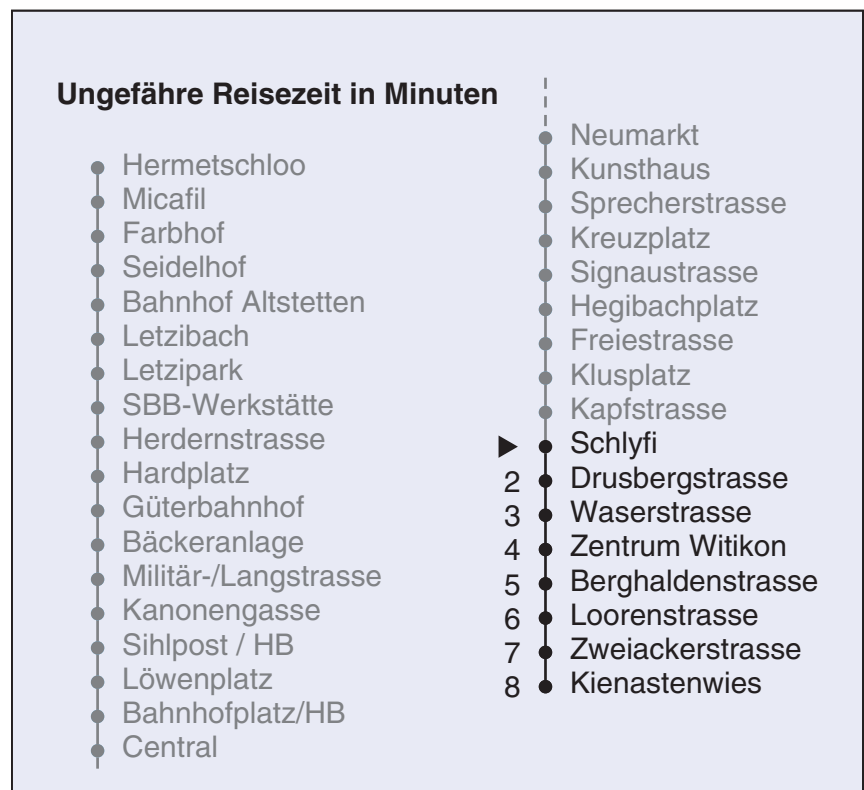

VBZ Züri Linie

Partner im ZVV
Auskünfte:
ZVV-Fahrplan-App oder
ZVV-Contact
0848 988 988
www.zvv.ch

Schlyfi

Richtung

Kienastewies

Gültig ab: 31. Mai 2021

Als Sonntage gelten auch: 25. und 26. Dezember, 1. und 2. Januar, Karfreitag, Ostermontag, 1. Mai, Auffahrt, Pfingstmontag, 1. August

h	Montag-Freitag	Samstag	Sonn- und Feiertag
4	58		
5	13 28 43 50 58	13 28 43 58	13 28 43 58
6	05 13 20 27 33 40 47 55	13 28 43 58	13 28 43 58
7	02 10 19 26 34 41 49 56	13 21 28 36 43 58	13 28 43 58
8	04 11 19 26 34 41 49 56	05 12 22 32 42 52	13 28 43 58
9	04 11 19 27 34 42 49 57	02 12 22 32 42 52	13 28 43 51 58
10	04 12 19 27 34 42 49 57	02 12 22 30 36 41 49 57	06 13 21 28 42 52
11	04 12 19 27 34 42 49 57	04 12 19 27 34 42 49 57	02 12 22 32 42 52
12	04 12 19 27 34 42 49 57	04 12 19 27 34 42 49 57	02 12 22 32 42 52
13	04 12 19 27 34 42 49 57	04 12 19 27 34 42 49 57	02 12 22 32 42 52
14	04 12 19 27 34 42 49 57	04 12 19 27 34 42 49 57	02 12 22 32 42 52
15	04 12 19 27 31 34 42 49 57	04 12 19 27 34 42 49 57	02 12 22 32 42 52
16	04 12 19 27 33 41 48 56	04 12 19 27 34 42 49 57	02 12 22 32 42 52
17	03 11 18 26 33 41 48 56	04 12 19 27 34 42 49 57	02 12 22 32 42 52
18	03 11 18 26 33 41 48 56	04 12 19 27 34 40 47 55	02 12 22 32 42 52
19	03 11 18 23 31 39 47 55	02 10 17 25 32 40 47 55	02 12 22 32 42 52
20	03 11 19 27 34 39 46 55	02 10 17 25 32 39 47 55	02 12 22 34 44 55
21	05 15 25 35 45 55	05 15 25 35 45 55	05 15 25 35 45 55
22	05 15 25 35 45 55 ^b 58 ^a	05 15 25 35 45 55	05 15 25 35 45 58
23	05 ^b 13 ^a 15 ^b 25 ^b 28 ^a 35 ^b 43 ^a 45 ^b 55 ^b 58 ^a	05 15 25 35 45 55	13 28 43 58
0	05 ^b 13 ^a 15 ^b 28 43 51 ^{cd}	05 15 28 43 51 ^{cd}	13 28 43 51 ^{cd}

a Montag - Donnerstag b Nur Freitag c bis Loorenstrasse d Kurs der Linie 701
Nach besonderem Fahrplan verkehren die Kurse am 24. und 31. Dezember, am Sechseläuten, an der Streetparade und am Knabenschieszen.