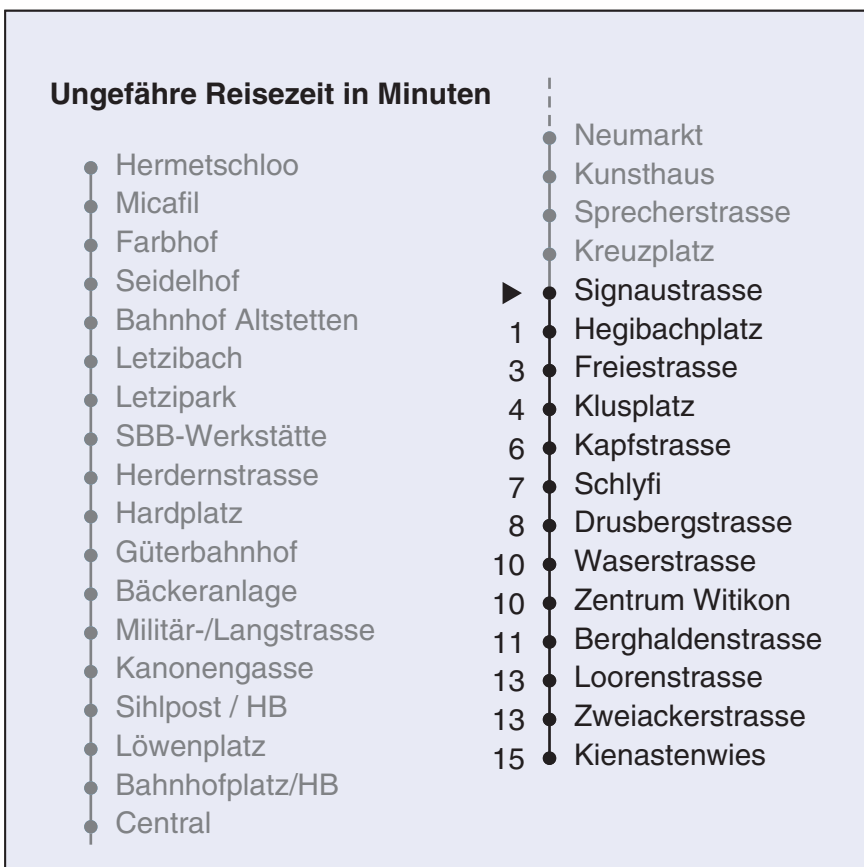

Partner im ZVV
Auskünfte:
ZVV-Fahrplan-
App oder
ZVV-Contact
0848 988 988
www.zvv.ch

Signaustasse

Richtung Kienastewies

Gültig ab: 31. Mai 2021

Als Sonntage gelten auch: 25. und 26. Dezember, 1. und 2. Januar, Karfreitag, Ostermontag, 1. Mai, Auffahrt, Pfingstmontag, 1. August

h	Montag-Freitag	Samstag	Sonn- und Feiertag
4	52		
5	07 22 36 44 51 59	07 22 36 51	07 22 36 51
6	06 14 20 27 33 41 48 56	06 21 36 51	06 21 36 51
7	03 12 19 27 34 42 49 57	06 15 21 30 36 51 59	06 21 36 51
8	04 12 19 27 34 42 49 57	06 16 26 36 46 56	06 21 36 51
9	04 12 20 27 35 42 50 57	06 16 26 36 46 56	06 21 36 45 51
10	05 12 20 27 35 42 50 57	06 16 24 29 34 42 50 57	00 06 15 21 36 46 56
11	05 12 20 27 35 42 50 57	05 12 20 27 35 42 50 57	06 16 26 36 46 56
12	05 12 20 27 35 42 50 57	05 12 20 27 35 42 50 57	06 16 26 36 46 56
13	05 12 20 27 35 42 50 57	05 12 20 27 35 42 50 57	06 16 26 36 46 56
14	05 12 20 27 35 42 50 57	05 12 20 27 35 42 50 57	06 16 26 36 46 56
15	05 12 20 24 27 35 42 50 57	05 12 20 27 35 42 50 57	06 16 26 36 46 56
16	05 12 20 26 34 41 49 56	05 12 20 27 35 42 50 57	06 16 26 36 46 56
17	04 11 19 26 34 41 49 56	05 12 20 27 35 42 50 57	06 16 26 36 46 56
18	04 11 19 26 34 41 49 56	05 12 20 27 34 41 49 56	06 16 26 36 46 56
19	04 11 16 24 32 40 48 56	04 11 19 26 34 41 49 56	06 16 26 36 46 56
20	04 12 20 27 32 40 49 59	04 11 19 26 33 40 49 59	06 16 28 38 49 59
21	09 19 29 39 49 59	09 19 29 39 49 59	09 19 29 39 49 59
22	09 19 29 39 49 ^b 51 ^a 59 ^b	09 19 29 39 49 59	09 19 29 39 51
23	06 ^a 09 ^b 19 ^b 21 ^a 29 ^b 36 ^a 39 ^b 49 ^b 51 ^a 59 ^b	09 19 29 39 49 59	06 21 36 51
0	06 ^a 09 ^b 21 36	09 21 36	06 21 36

a Montag - Donnerstag b Nur Freitag

Nach besonderem Fahrplan verkehren die Kurse am 24. und 31. Dezember, am Sechseläuten, an der Streetparade und am Knabenschüssen.