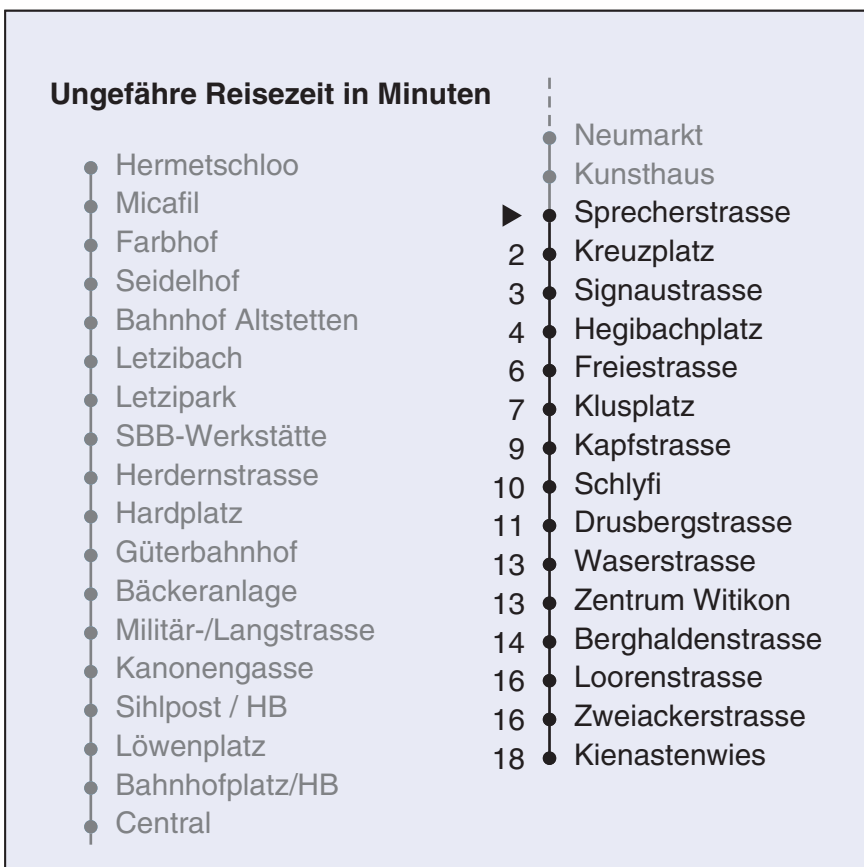

VBZ Zürich Linie

Partner im ZVV
Auskünfte:
ZVV-Fahrplan-
App oder
ZVV-Contact
0848 988 988
www.zvv.ch

Sprecherstrasse

Richtung Kienastewies

Gültig ab: 31. Mai 2021

Als Sonntage gelten auch: 25. und 26. Dezember, 1. und 2. Januar, Karfreitag, Ostermontag, 1. Mai, Auffahrt, Pfingstmontag, 1. August

h	Montag-Freitag	Samstag	Sonn- und Feiertag
4	49		
5	04 19 34 41 49 56	04 19 34 49	04 19 34 49
6	04 11 18 24 31 38 46 53	04 19 34 49	04 19 34 49
7	01 09 16 24 31 39 46 54	04 12 19 27 34 49 56	04 19 34 49
8	01 09 16 24 31 39 46 54	03 13 23 33 43 53	04 19 34 49
9	01 09 17 24 32 39 47 54	03 13 23 33 43 53	04 19 34 42 49 57
10	02 09 17 24 32 39 47 54	03 13 21 26 31 39 47 54	04 12 19 33 43 53
11	02 09 17 24 32 39 47 54	02 09 17 24 32 39 47 54	03 13 23 33 43 53
12	02 09 17 24 32 39 47 54	02 09 17 24 32 39 47 54	03 13 23 33 43 53
13	02 09 17 24 32 39 47 54	02 09 17 24 32 39 47 54	03 13 23 33 43 53
14	02 09 17 24 32 39 47 54	02 09 17 24 32 39 47 54	03 13 23 33 43 53
15	02 09 17 21 24 32 39 47 54	02 09 17 24 32 39 47 54	03 13 23 33 43 53
16	02 09 17 23 31 38 46 53	02 09 17 24 32 39 47 54	03 13 23 33 43 53
17	01 08 16 23 31 38 46 53	02 09 17 24 32 39 47 54	03 13 23 33 43 53
18	01 08 16 23 31 38 46 53	02 09 17 24 31 38 46 53	03 13 23 33 43 53
19	01 08 13 21 29 37 45 53	01 08 16 23 31 38 46 53	03 13 23 33 43 53
20	01 09 17 24 30 37 46 56	01 08 16 23 30 38 46 56	03 13 25 35 46 56
21	06 16 26 36 46 56	06 16 26 36 46 56	06 16 26 36 46 56
22	06 16 26 36 46^b 49^a 56^b	06 16 26 36 46 56	06 16 26 36 49
23	04^a 06^b 16^b 19^a 26^b 34^a 36^b 46^b 49^a 56^b	06 16 26 36 46 56	04 19 34 49
0	04^a 06^b 19 34	06 19 34	04 19 34

a Montag - Donnerstag b Nur Freitag

Nach besonderem Fahrplan verkehren die Kurse am 24. und 31. Dezember, am Sechseläuten, an der Streetparade und am Knabenschüssen.