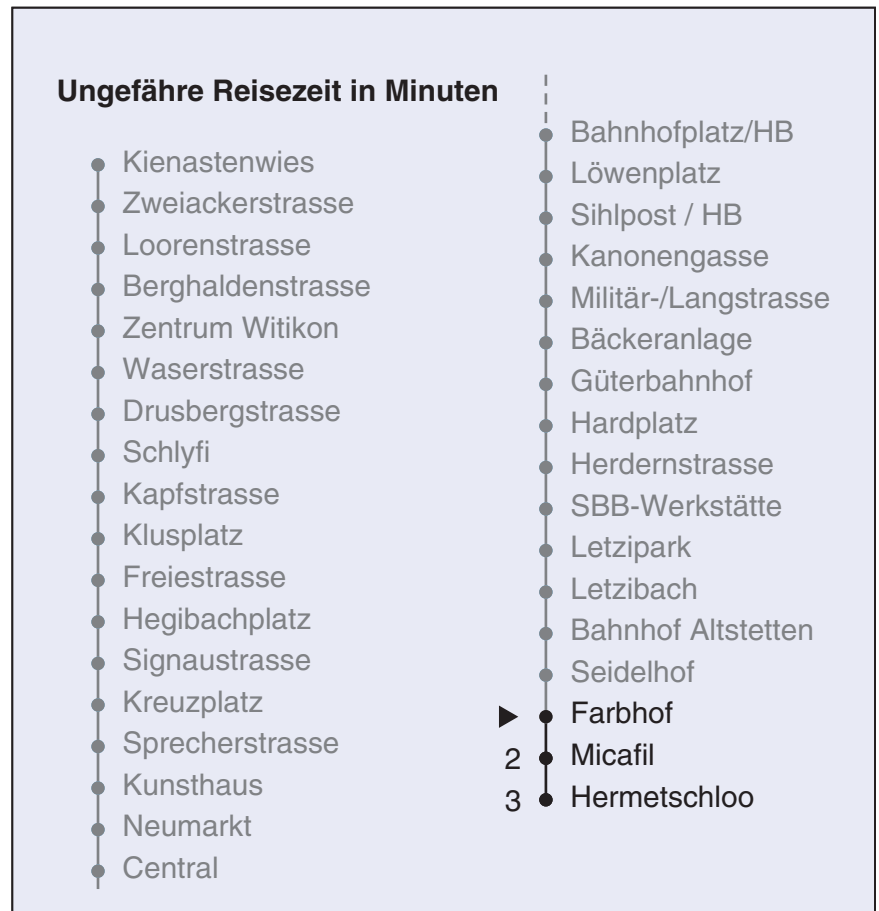

VBZ Zürichlinie

Partner im ZVV
Auskünfte:
ZVV-Fahrplan-
App oder
ZVV-Contact
0848 988 988
www.zvv.ch

Farbhof

Richtung Hermetschloo

Gültig ab: 31. Mai 2021

Als Sonntage gelten auch: 25. und 26. Dezember, 1. und 2. Januar, Karfreitag, Ostermontag, 1. Mai, Auffahrt, Pfingstmontag, 1. August

h	Montag-Freitag	Samstag	Sonn- und Feiertag
5	03 18 32 44 59	03 18 32 44 59	03 18 32 44 59
6	07 14 22 29 34 41 44 52 59	14 29 44 59	14 29 44 59
7	07 14 23 30 38 45 53	14 29 37 44 59	14 29 44 59
8	00 08 15 23 30 38 45 53	07 11 21 31 41 51	14 29 44 59
9	00 08 14 22 29 37 44 52 59	01 11 21 31 41 51	14 29 44 59
10	07 14 22 29 37 44 52 59	01 11 17 21 31 40 44 52 59	07 14 25 29 41 51
11	07 14 22 29 37 44 52 59	07 14 22 29 37 44 52 59	01 11 21 31 41 51
12	07 14 22 29 37 44 52 59	07 14 22 29 37 44 52 59	01 11 21 31 41 51
13	07 14 22 29 37 44 52 59	07 14 22 29 37 44 52 59	01 11 21 31 41 51
14	07 14 22 29 37 44 52 59	07 14 22 29 37 44 52 59	01 11 21 31 41 51
15	07 14 22 29 37 44 52 59	07 14 22 29 37 44 52 59	01 11 21 31 41 51
16	06 13 20 25 33 41 48 56	07 14 22 29 37 44 52 59	01 11 21 31 41 51
17	03 11 18 26 33 41 48 56	07 14 22 29 37 44 52 59	01 11 21 31 41 51
18	03 11 18 26 33 41 48 56	07 14 22 29 37 43 50 58	01 11 21 31 41 51
19	03 11 14 22 29 37 44 52 59	05 13 21 29 37 45 52	01 11 21 31 41 51
20	07 14 22 29 37 44 54	00 07 15 22 30 37 44 54	01 11 21 31 41 52
21	04 14 24 34 44 54	04 14 24 34 44 54	03 14 24 34 44 54
22	04 14 24 34 44 54	04 14 24 34 44 54	04 14 24 34 44 54
23	04 14 ^b 14 ^a 24 ^b 29 ^a 34 ^b 44 ^b 44 ^a 54 ^b 59 ^a	04 14 24 34 44 54	04 14 29 44 59
0	04 ^b 14 ^b 14 ^a 24 ^b 29 ^a 34 ^b 44 59	04 14 24 34 44 59	14 29 44 59

a Montag - Donnerstag b Nur Freitag

Nach besonderem Fahrplan verkehren die Kurse am 24. und 31. Dezember, am Sechseläuten, an der Streetparade und am Knabenschüssen.