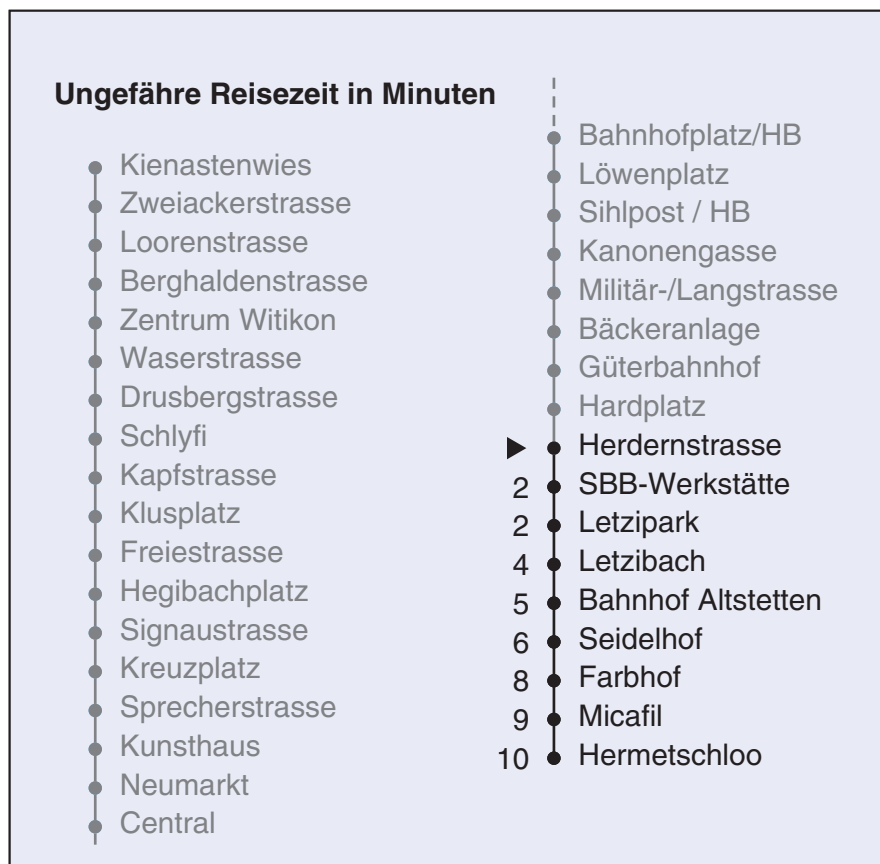

VBZ Zürichlinie

Partner im ZV
Auskünfte:
ZVV-Fahrplan-
App oder
ZVV-Contact
0848 988 988
www.zvv.ch

Herdernstrasse

Richtung

Hermetschloo

Gültig ab: 31. Mai 2021

Als Sonntage gelten auch: 25. und 26. Dezember, 1. und 2. Januar, Karfreitag, Ostermontag, 1. Mai, Auffahrt, Pfingstmontag, 1. August

h	Montag-Freitag	Samstag	Sonn- und Feiertag
4	57	57	57
5	12 26 38 53	12 26 38 53	12 26 38 53
6	01 08 16 23 28 35 38 45 53	08 23 38 53	08 23 38 53
7	00 08 15 23 30 38 45 53	08 23 31 38 53	08 23 38 53
8	00 08 15 23 30 38 45 53	00 04 14 24 34 44 54	08 23 38 53
9	00 07 14 22 29 37 44 52 59	04 14 24 34 44 54	08 23 38 53
10	07 14 22 29 37 44 52 59	04 10 14 24 33 37 44 52 59	00 08 18 23 34 44 54
11	07 14 22 29 37 44 52 59	07 14 22 29 37 44 52 59	04 14 24 34 44 54
12	07 14 22 29 37 44 52 59	07 14 22 29 37 44 52 59	04 14 24 34 44 54
13	07 14 22 29 37 44 52 59	07 14 22 29 37 44 52 59	04 14 24 34 44 54
14	07 14 22 29 37 44 52 59	07 14 22 29 37 44 52 59	04 14 24 34 44 54
15	07 14 22 29 37 44 52 59	07 14 22 29 37 44 52 59	04 14 24 34 44 54
16	06 13 18 25 32 40 47 55	07 14 22 29 37 44 52 59	04 14 24 34 44 54
17	02 10 17 25 32 40 47 55	07 14 22 29 37 44 52 59	04 14 24 34 44 54
18	02 10 17 25 32 40 47 55	07 14 22 29 36 43 51 58	04 14 24 34 44 54
19	02 07 14 22 29 37 44 52 59	06 14 22 30 38 45 53	04 14 24 34 44 54
20	07 14 22 29 37 47 57	00 08 15 23 30 37 47 57	04 14 24 34 45 56
21	07 17 27 37 47 57	07 17 27 37 47 57	07 17 27 37 47 57
22	07 17 27 37 47 57	07 17 27 37 47 57	07 17 27 37 47 57
23	07b 08a 17b 23a 27b 37b 38a 47b 53a 57b	07 17 27 37 47 57	08 23 38 53
0	07b 08a 17b 23a 27b 38 53	07 17 27 38 53	08 23 38 53

a Montag - Donnerstag b Nur Freitag

Nach besonderem Fahrplan verkehren die Kurse am 24. und 31. Dezember, am Sechseläuten, an der Streetparade und am Knabenschüssen.