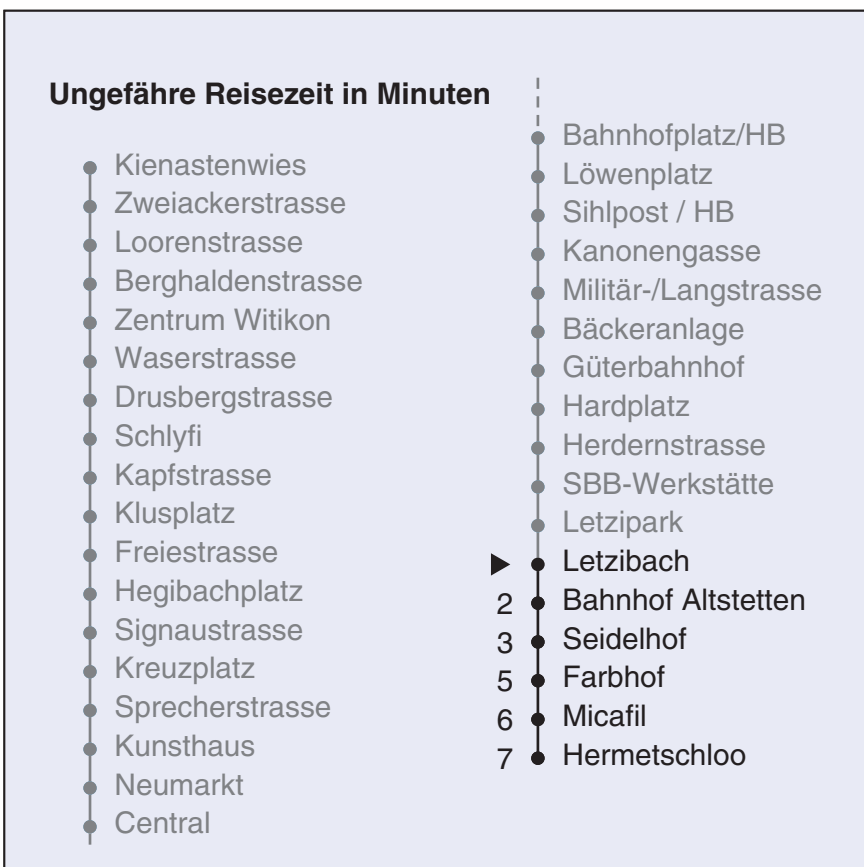

VBZ Zürich Linie

Partner im ZVV  
**Auskünfte:**  
**ZVV-Fahrplan-**  
**App oder**  
**ZVV-Contact**  
**0848 988 988**  
**www.zvv.ch**

Letzibach

# Richtung Hermetschloo

Gültig ab: 31. Mai 2021

Als Sonntage gelten auch: 25. und 26. Dezember, 1. und 2. Januar, Karfreitag, Ostermontag, 1. Mai, Auffahrt, Pfingstmontag, 1. August

h	Montag-Freitag	Samstag	Sonn- und Feiertag
4	59	59	59
5	14 28 40 55	14 28 40 55	14 28 40 55
6	03 10 18 25 30 37 40 48 55	10 25 40 55	10 25 40 55
7	03 10 18 26 33 41 48 56	10 25 33 40 55	10 25 40 55
8	03 11 18 26 33 41 48 56	03 07 17 27 37 47 57	10 25 40 55
9	03 10 17 25 32 40 47 55	07 17 27 37 47 57	10 25 40 55
10	02 10 17 25 32 40 47 55	07 13 17 27 36 40 47 55	03 10 21 25 37 47 57
11	02 10 17 25 32 40 47 55	02 10 17 25 32 40 47 55	07 17 27 37 47 57
12	02 10 17 25 32 40 47 55	02 10 17 25 32 40 47 55	07 17 27 37 47 57
13	02 10 17 25 32 40 47 55	02 10 17 25 32 40 47 55	07 17 27 37 47 57
14	02 10 17 25 32 40 47 55	02 10 17 25 32 40 47 55	07 17 27 37 47 57
15	02 10 17 25 32 40 47 55	02 10 17 25 32 40 47 55	07 17 27 37 47 57
16	02 09 16 21 28 36 43 51 58	02 10 17 25 32 40 47 55	07 17 27 37 47 57
17	06 13 21 28 36 43 51 58	02 10 17 25 32 40 47 55	07 17 27 37 47 57
18	06 13 21 28 36 43 51 58	02 10 17 25 32 39 46 54	07 17 27 37 47 57
19	06 10 17 25 32 40 47 55	01 09 17 25 33 41 48 56	07 17 27 37 47 57
20	02 10 17 25 32 40 50	03 11 18 26 33 40 50	07 17 27 37 48 59
21	00 10 20 30 40 50	00 10 20 30 40 50	10 20 30 40 50
22	00 10 20 30 40 50	00 10 20 30 40 50	00 10 20 30 40 50
23	00 10 <sup>b</sup> 10 <sup>a</sup> 20 <sup>b</sup> 25 <sup>a</sup> 30 <sup>b</sup> 40 <sup>b</sup> 40 <sup>a</sup> 50 <sup>b</sup> 55 <sup>a</sup>	00 10 20 30 40 50	00 10 25 40 55
0	00 <sup>b</sup> 10 <sup>b</sup> 10 <sup>a</sup> 20 <sup>b</sup> 25 <sup>a</sup> 30 <sup>b</sup> 40 55	00 10 20 30 40 55	10 25 40 55

a Montag - Donnerstag b Nur Freitag

Nach besonderem Fahrplan verkehren die Kurse am 24. und 31. Dezember, am Sechseläuten, an der Streetparade und am Knabenschüssen.