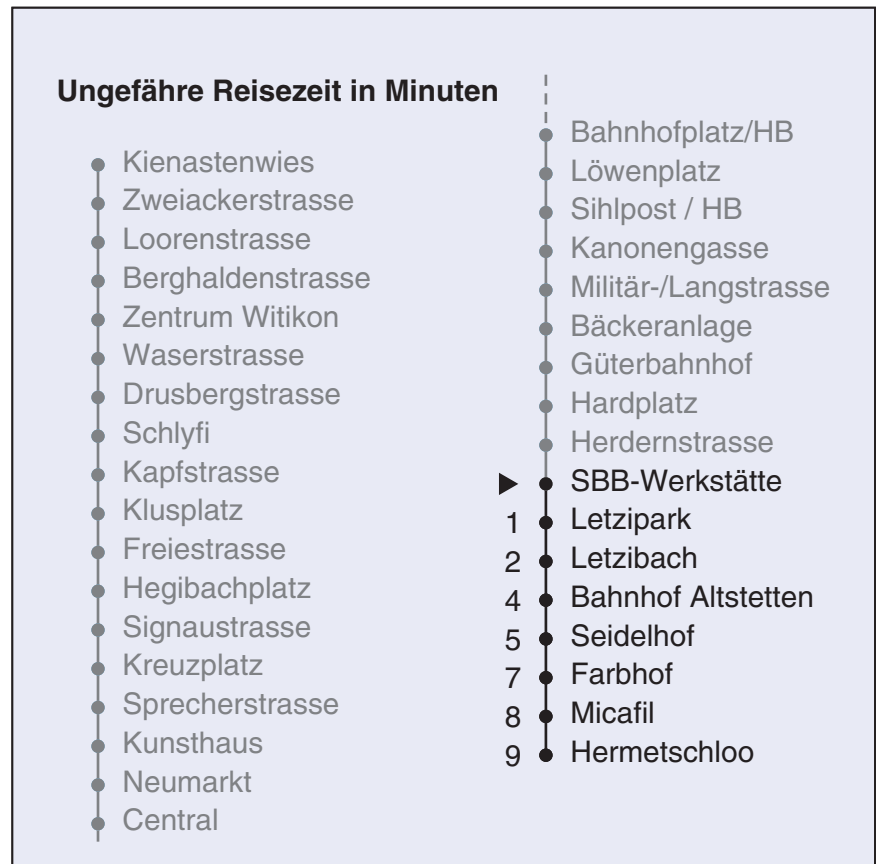

VBZ Züri Linie

Partner im ZVV
Auskünfte:
ZVV-Fahrplan-
App oder
ZVV-Contact
0848 988 988
www.zvv.ch

SBB-Werkstätte

Richtung

Hermetschloo

Gültig ab: 31. Mai 2021

Als Sonntage gelten auch: 25. und 26. Dezember, 1. und 2. Januar, Karfreitag, Ostermontag, 1. Mai, Auffahrt, Pfingstmontag, 1. August

h	Montag-Freitag	Samstag	Sonn- und Feiertag
4	58	58	58
5	13 27 39 54	13 27 39 54	13 27 39 54
6	02 09 17 24 29 36 39 46 54	09 24 39 54	09 24 39 54
7	01 09 16 24 31 39 46 54	09 24 32 39 54	09 24 39 54
8	01 09 16 24 31 39 46 54	01 05 15 25 35 45 55	09 24 39 54
9	01 08 16 23 31 38 46 53	05 15 25 35 45 55	09 24 39 54
10	01 08 16 23 31 38 46 53	05 11 15 25 34 38 46 53	01 09 19 24 35 45 55
11	01 08 16 23 31 38 46 53	01 08 16 23 31 38 46 53	05 15 25 35 45 55
12	01 08 16 23 31 38 46 53	01 08 16 23 31 38 46 53	05 15 25 35 45 55
13	01 08 16 23 31 38 46 53	01 08 16 23 31 38 46 53	05 15 25 35 45 55
14	01 08 16 23 31 38 46 53	01 08 16 23 31 38 46 53	05 15 25 35 45 55
15	01 08 16 23 31 38 46 53	01 08 16 23 31 38 46 53	05 15 25 35 45 55
16	00 07 14 19 26 34 41 49 56	01 08 16 23 31 38 46 53	05 15 25 35 45 55
17	04 11 19 26 34 41 49 56	01 08 16 23 31 38 46 53	05 15 25 35 45 55
18	04 11 19 26 34 41 49 56	01 08 16 23 31 37 44 52 59	05 15 25 35 45 55
19	04 08 16 23 31 38 46 53	07 15 23 31 39 46 54	05 15 25 35 45 55
20	01 08 16 23 31 38 48 58	01 09 16 24 31 38 48 58	05 15 25 35 46 57
21	08 18 28 38 48 58	08 18 28 38 48 58	08 18 28 38 48 58
22	08 18 28 38 48 58	08 18 28 38 48 58	08 18 28 38 48 58
23	08 ^b 09 ^a 18 ^b 24 ^a 28 ^b 38 ^b 39 ^a 48 ^b 54 ^a 58 ^b	08 18 28 38 48 58	09 24 39 54
0	08 ^b 09 ^a 18 ^b 24 ^a 28 ^b 39 54	08 18 28 39 54	09 24 39 54

a Montag - Donnerstag b Nur Freitag

Nach besonderem Fahrplan verkehren die Kurse am 24. und 31. Dezember, am Sechseläuten, an der Streetparade und am Knabenschüssen.