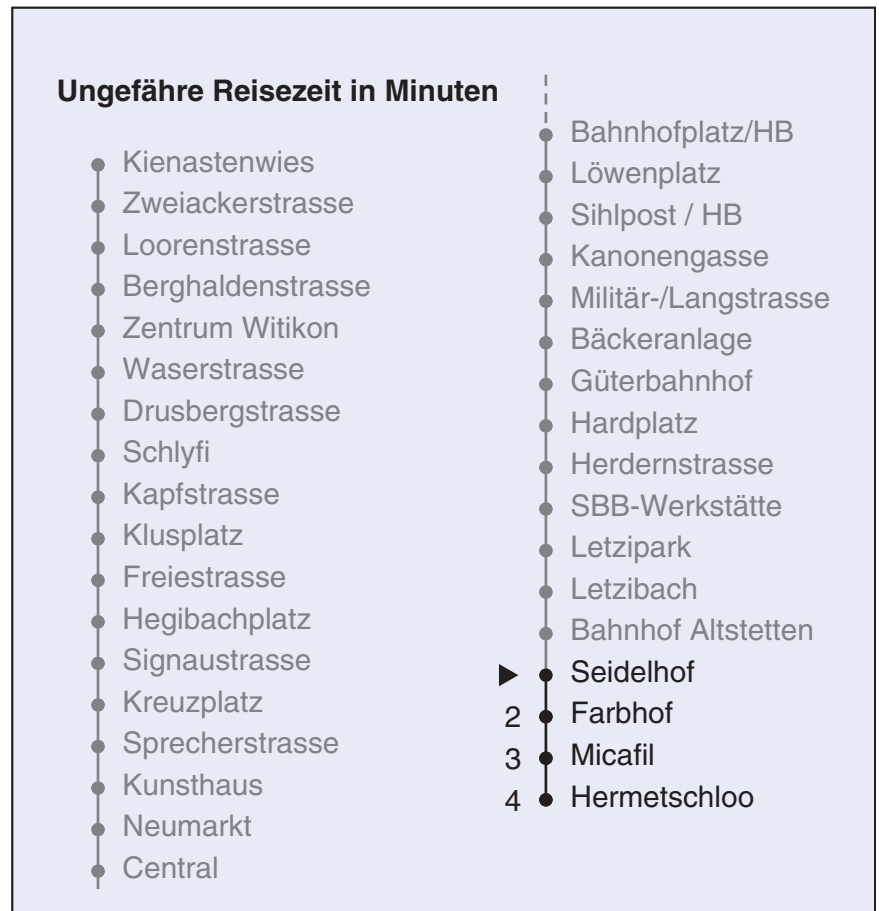

VBZ Zürichlinie

Partner im ZVV
Auskünfte:
ZVV-Fahrplan-
App oder
ZVV-Contact
0848 988 988
www.zvv.ch

Seidelhof

Richtung Hermetschloo

Gültig ab: 31. Mai 2021

Als Sonntage gelten auch: 25. und 26. Dezember, 1. und 2. Januar, Karfreitag, Ostermontag, 1. Mai, Auffahrt, Pfingstmontag, 1. August

h	Montag-Freitag	Samstag	Sonn- und Feiertag
5	02 17 31 43 58	02 17 31 43 58	02 17 31 43 58
6	06 13 21 28 33 40 43 50 58	13 28 43 58	13 28 43 58
7	05 13 21 29 36 44 51 59	13 28 36 43 58	13 28 43 58
8	06 14 21 29 36 44 51 59	05 09 19 29 39 49 59	13 28 43 58
9	06 13 20 28 35 43 50 58	09 19 29 39 49 59	13 28 43 58
10	05 13 20 28 35 43 50 58	09 15 19 29 38 43 50 58	06 13 24 28 39 49 59
11	05 13 20 28 35 43 50 58	05 13 20 28 35 43 50 58	09 19 29 39 49 59
12	05 13 20 28 35 43 50 58	05 13 20 28 35 43 50 58	09 19 29 39 49 59
13	05 13 20 28 35 43 50 58	05 13 20 28 35 43 50 58	09 19 29 39 49 59
14	05 13 20 28 35 43 50 58	05 13 20 28 35 43 50 58	09 19 29 39 49 59
15	05 13 20 28 35 43 50 58	05 13 20 28 35 43 50 58	09 19 29 39 49 59
16	05 12 19 24 32 40 47 55	05 13 20 28 35 43 50 58	09 19 29 39 49 59
17	02 10 17 25 32 40 47 55	05 13 20 28 35 43 50 58	09 19 29 39 49 59
18	02 10 17 25 32 40 47 55	05 13 20 28 35 41 49 56	09 19 29 39 49 59
19	02 10 13 20 28 35 43 50 58	04 12 20 28 36 43 51 58	09 19 29 39 49 59
20	05 13 20 28 35 42 52	06 13 21 28 36 42 52	09 19 29 39 50
21	02 12 22 32 42 52	02 12 22 32 42 52	01 12 22 32 42 52
22	02 12 22 32 42 52	02 12 22 32 42 52	02 12 22 32 42 52
23	02 12 ^b 13 ^a 22 ^b 28 ^a 32 ^b 42 ^b 43 ^a 52 ^b 58 ^a	02 12 22 32 42 52	02 13 28 43 58
0	02 ^b 12 ^b 13 ^a 22 ^b 28 ^a 32 ^b 43 58	02 12 22 32 43 58	13 28 43 58

a Montag - Donnerstag b Nur Freitag

Nach besonderem Fahrplan verkehren die Kurse am 24. und 31. Dezember, am Sechseläuten, an der Streetparade und am Knabenschüssen.