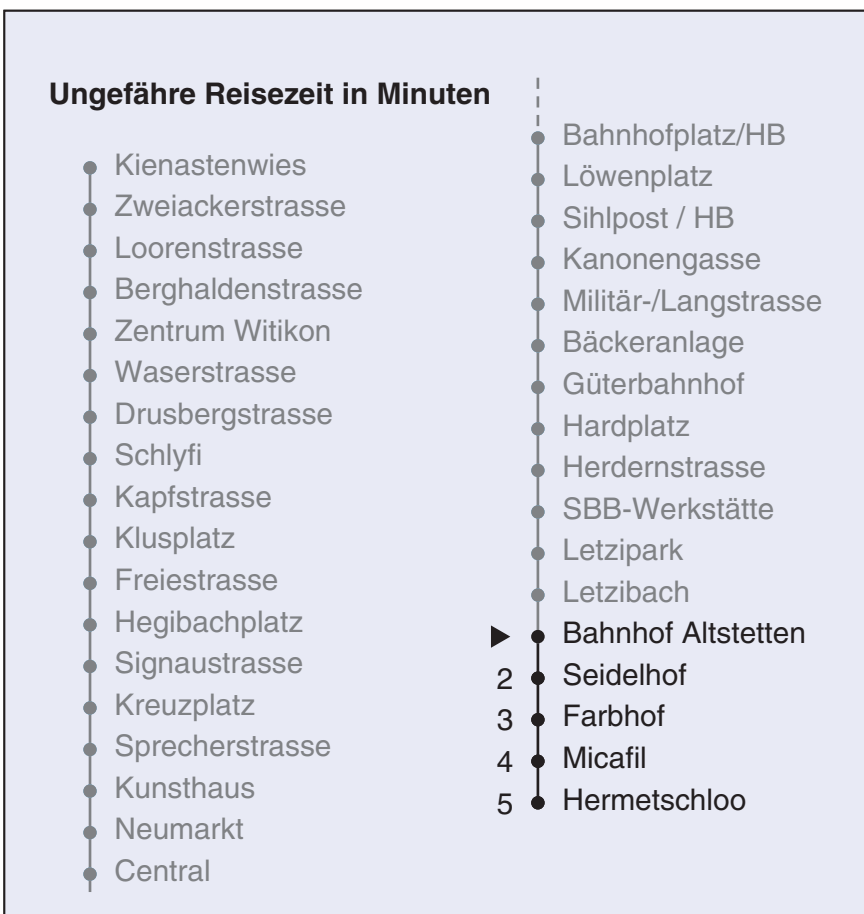

VBZ Zürichlinie

Partner im ZVV
Auskünfte:
ZVV-Fahrplan-App oder
ZVV-Contact
0848 988 988
www.zvv.ch

Bahnhof Altstetten

Richtung Hermetschloo

Gültig ab: 31. Mai 2021

Als Sonntage gelten auch: 25. und 26. Dezember, 1. und 2. Januar, Karfreitag, Ostermontag, 1. Mai, Auffahrt, Pfingstmontag, 1. August

h	Montag-Freitag	Samstag	Sonn- und Feiertag
5	01 16 30 42 57	01 16 30 42 57	01 16 30 42 57
6	05 12 20 27 32 39 42 49 57	12 27 42 57	12 27 42 57
7	04 12 20 28 35 43 50 58	12 27 35 42 57	12 27 42 57
8	05 13 20 28 35 43 50 58	04 08 18 28 38 48 58	12 27 42 57
9	05 12 19 27 34 42 49 57	08 18 28 38 48 58	12 27 42 57
10	04 12 19 27 34 42 49 57	08 14 18 28 37 42 49 57	05 12 23 27 38 48 58
11	04 12 19 27 34 42 49 57	04 12 19 27 34 42 49 57	08 18 28 38 48 58
12	04 12 19 27 34 42 49 57	04 12 19 27 34 42 49 57	08 18 28 38 48 58
13	04 12 19 27 34 42 49 57	04 12 19 27 34 42 49 57	08 18 28 38 48 58
14	04 12 19 27 34 42 49 57	04 12 19 27 34 42 49 57	08 18 28 38 48 58
15	04 12 19 27 34 42 49 57	04 12 19 27 34 42 49 57	08 18 28 38 48 58
16	04 11 18 23 31 38 46 53	04 12 19 27 34 42 49 57	08 18 28 38 48 58
17	01 08 16 23 31 38 46 53	04 12 19 27 34 42 49 57	08 18 28 38 48 58
18	01 08 16 23 31 38 46 53	04 12 19 27 34 40 48 55	08 18 28 38 48 58
19	01 08 12 19 27 34 42 49 57	03 11 19 27 35 42 50 57	08 18 28 38 48 58
20	04 12 19 27 34 41 51	05 12 20 27 35 41 51	08 18 28 38 49
21	01 11 21 31 41 51	01 11 21 31 41 51	00 11 21 31 41 51
22	01 11 21 31 41 51	01 11 21 31 41 51	01 11 21 31 41 51
23	01 11 ^b 12 ^a 21 ^b 27 ^a 31 ^b 41 ^b 42 ^a 51 ^b 57 ^a	01 11 21 31 41 51	01 12 27 42 57
0	01 ^b 11 ^b 12 ^a 21 ^b 27 ^a 31 ^b 42 57	01 11 21 31 42 57	12 27 42 57

a Montag - Donnerstag b Nur Freitag

Nach besonderem Fahrplan verkehren die Kurse am 24. und 31. Dezember, am Sechseläuten, an der Streetparade und am Knabenschüssen.