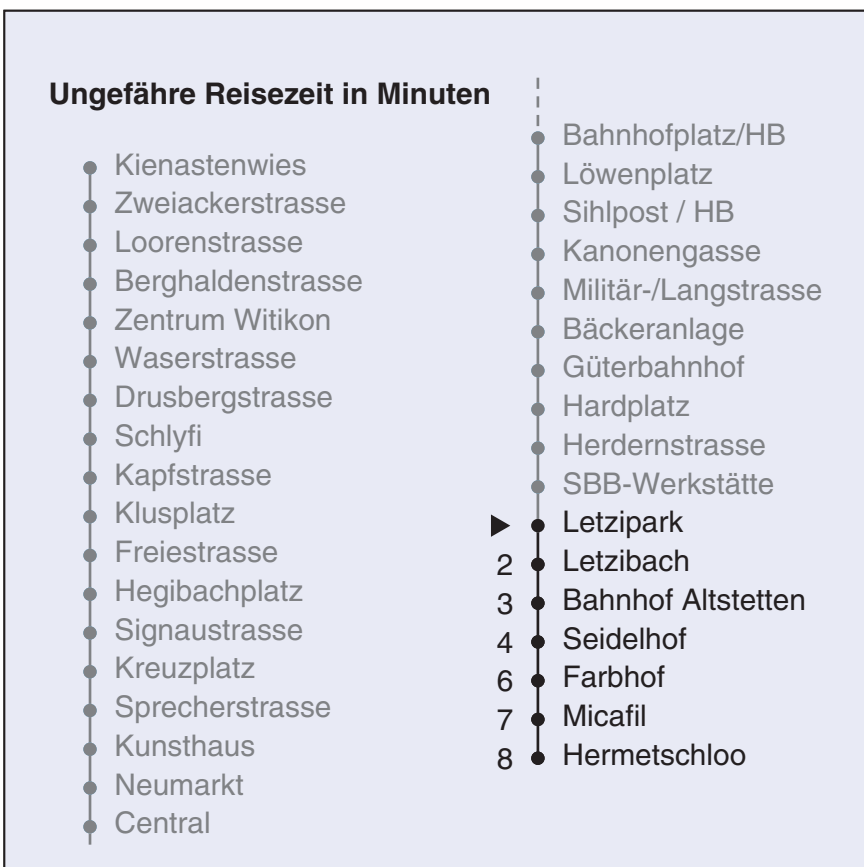

VBZ Zürichlinie

Partner im ZVV  
**Auskünfte:**  
**ZVV-Fahrplan-**  
**App oder**  
**ZVV-Contact**  
**0848 988 988**  
**www.zvv.ch**

Letzipark

# Richtung Hermetschloo

Gültig ab: 31. Mai 2021

Als Sonntage gelten auch: 25. und 26. Dezember, 1. und 2. Januar, Karfreitag, Ostermontag, 1. Mai, Auffahrt, Pfingstmontag, 1. August

h	Montag-Freitag	Samstag	Sonn- und Feiertag
4	58	58	58
5	13 27 39 54	13 27 39 54	13 27 39 54
6	02 09 17 24 29 36 39 47 54	09 24 39 54	09 24 39 54
7	02 09 17 25 32 40 47 55	09 24 32 39 54	09 24 39 54
8	02 10 17 25 32 40 47 55	02 06 16 26 36 46 56	09 24 39 54
9	02 09 16 24 31 39 46 54	06 16 26 36 46 56	09 24 39 54
10	01 09 16 24 31 39 46 54	06 12 16 26 35 39 46 54	02 09 20 24 36 46 56
11	01 09 16 24 31 39 46 54	01 09 16 24 31 39 46 54	06 16 26 36 46 56
12	01 09 16 24 31 39 46 54	01 09 16 24 31 39 46 54	06 16 26 36 46 56
13	01 09 16 24 31 39 46 54	01 09 16 24 31 39 46 54	06 16 26 36 46 56
14	01 09 16 24 31 39 46 54	01 09 16 24 31 39 46 54	06 16 26 36 46 56
15	01 09 16 24 31 39 46 54	01 09 16 24 31 39 46 54	06 16 26 36 46 56
16	01 08 15 20 27 35 42 50 57	01 09 16 24 31 39 46 54	06 16 26 36 46 56
17	05 12 20 27 35 42 50 57	01 09 16 24 31 39 46 54	06 16 26 36 46 56
18	05 12 20 27 35 42 50 57	01 09 16 24 31 38 45 53	06 16 26 36 46 56
19	05 09 16 24 31 39 46 54	00 08 16 24 32 40 47 55	06 16 26 36 46 56
20	01 09 16 24 31 39 49 59	02 10 17 25 32 39 49 59	06 16 26 36 47 58
21	09 19 29 39 49 59	09 19 29 39 49 59	09 19 29 39 49 59
22	09 19 29 39 49 59	09 19 29 39 49 59	09 19 29 39 49 59
23	09b 09a 19b 24a 29b 39b 39a 49b 54a 59b	09 19 29 39 49 59	09 24 39 54
0	09b 09a 19b 24a 29b 39 54	09 19 29 39 54	09 24 39 54

a Montag - Donnerstag b Nur Freitag

Nach besonderem Fahrplan verkehren die Kurse am 24. und 31. Dezember, am Sechseläuten, an der Streetparade und am Knabenschüssen.