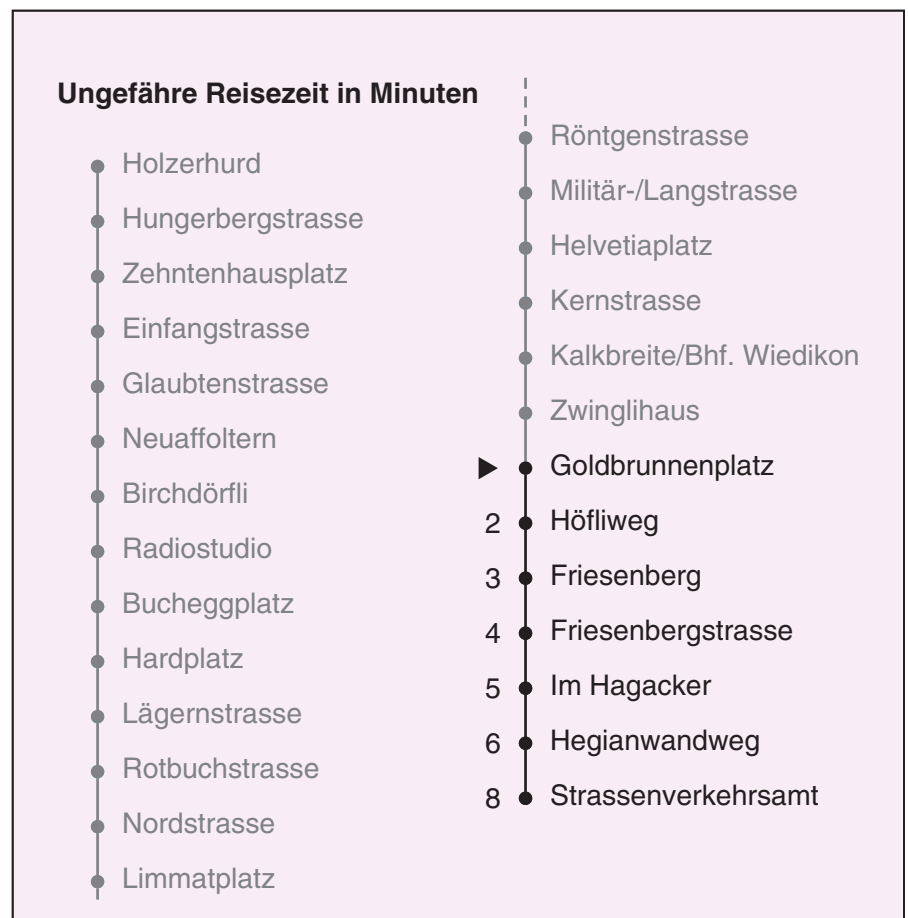

32

VBZ Züri Linie

Partner im ZVV
Auskünfte:
ZVV-Fahrplan-
App oder
ZVV-Contact
0848 988 988
www.zvv.ch

Goldbrunnenplatz

Richtung Strassenverkehrsamt

Gültig ab 13.12.2020

Als Sonntage gelten auch: 25. und 26. Dezember, 1. und 2. Januar, Karfreitag, Ostermontag, 1. Mai, Auffahrt, Pfingstmontag, 1. August

h	Montag-Freitag	Samstag	Sonn- und Feiertag
5	17 32 47 56	19 32 47	19 32 47
6	02 09 16 23 31 38 43 48 55	02 17 32 47	02 17 32 47
7	01 07 13 19 25 31 37 43 49 55	02 11 17 32 41 47 59	02 17 32 47
8	01 07 13 19 25 31 37 43 49 55	09 19 29 39 49 59	02 17 32 47
9	02 09 17 24 32 39 47 54	09 19 29 39 49 55 59	02 17 32 41 47
10	02 09 17 24 32 39 47 54	09 17 24 32 39 47 54	02 11 17 29 39 49 59
11	02 09 17 24 32 39 47 54	02 09 17 24 32 39 47 54	09 19 29 39 49 59
12	02 09 17 24 32 39 47 54	02 09 17 24 32 39 47 54	09 19 29 39 49 59
13	02 09 17 24 32 39 47 54	02 09 17 24 32 39 47 54	09 19 29 39 49 59
14	02 09 17 24 32 39 47 54	02 09 17 24 32 39 47 54	09 19 29 39 49 59
15	02 09 17 24 32 39 47 50 54	02 09 17 24 32 39 47 54	09 19 29 39 49 59
16	02 09 17 20 26 32 38 44 50 56	02 09 17 24 32 39 47 54	09 19 29 39 49 59
17	02 08 14 20 26 32 38 44 50 56	02 09 17 24 32 39 47 54	09 19 29 39 49 59
18	02 08 14 20 26 32 38 44 50 56	02 09 17 24 31 39 47 54	09 19 29 39 49 59
19	02 09 17 24 32 39 47 54	02 09 17 24 32 39 47 54	09 19 29 39 49 59
20	02 09 17 24 31 41 51	02 09 17 24 31 41 51	09 19 29 40 50
21	01 11 21 31 41 51	01 11 21 31 41 51	01 11 21 31 41 51
22	01 11 21 31 ^b 32 ^a 41 ^b 47 ^a 51 ^b	01 11 21 31 41 51	01 11 21 32 47
23	01 ^b 02 ^a 11 ^b 17 ^a 21 ^b 31 ^b 32 ^a 41 ^b 47 ^a 51 ^b	01 11 21 31 41 51	02 17 32 47
0	01 ^b 02 ^a 11 ^b 17 ^a 21 ^b 32	01 11 21 32	02 17 32

a Montag - Donnerstag b Nur Freitag

Nach besonderem Fahrplan verkehren die Kurse am 24. und 31. Dezember, am Sechseläuten, an der Streetparade und am Knabenschüssen.