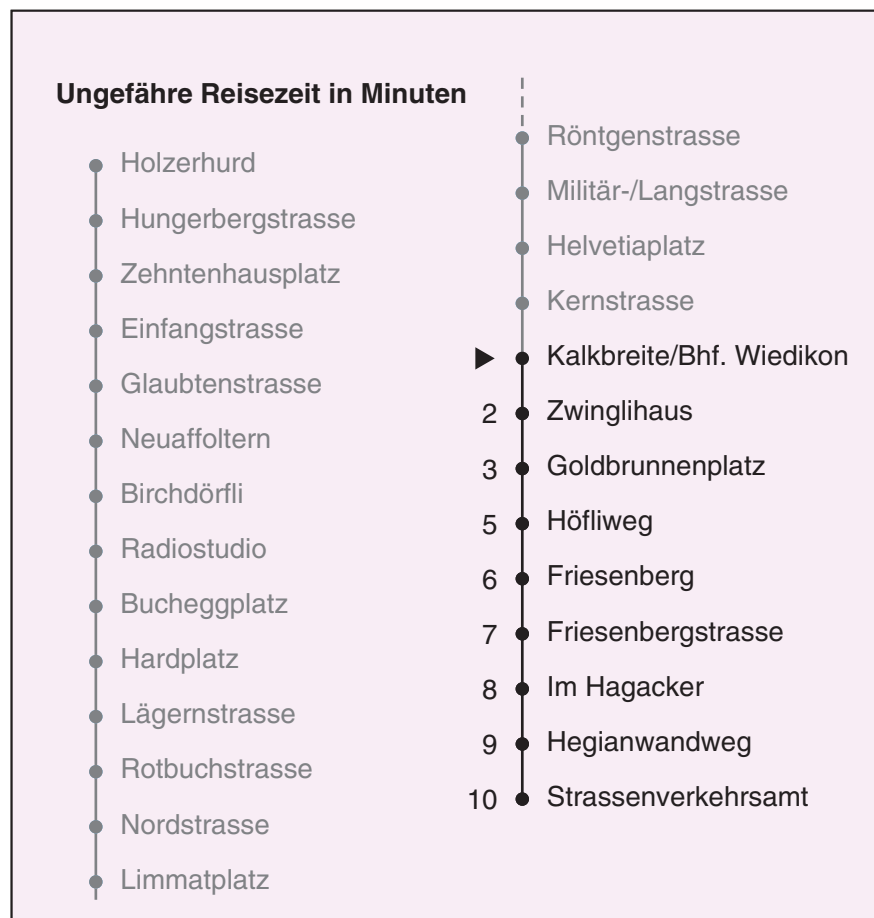

32

VBZ Zürich Linie

Partner im ZVV
Auskünfte:
ZVV-Fahrplan-
App oder
ZVV-Contact
0848 988 988
www.zvv.ch

Kalkbreite/Bhf. Wiedikon

Richtung Strassenverkehrsamt

Gültig ab 13.12.2020

Als Sonntage gelten auch: 25. und 26. Dezember, 1. und 2. Januar, Karfreitag, Ostermontag, 1. Mai, Auffahrt, Pfingstmontag, 1. August

h	Montag-Freitag	Samstag	Sonn- und Feiertag
5	15 30 45 53	16 30 45	16 30 45
6	00 06 13 21 28 36 40 46 52 58	00 15 30 45	00 15 30 45
7	04 10 16 22 28 34 40 46 52 58	00 08 15 30 38 45 57	00 15 30 45
8	04 10 16 22 28 34 40 46 52 59	07 17 27 37 47 57	00 15 30 45
9	06 14 21 29 36 44 51 59	07 17 27 37 47 52 57	00 15 30 38 45
10	06 14 21 29 36 44 51 59	07 14 21 29 36 44 51 59	00 08 15 27 37 47 57
11	06 14 21 29 36 44 51 59	06 14 21 29 36 44 51 59	07 17 27 37 47 57
12	06 14 21 29 36 44 51 59	06 14 21 29 36 44 51 59	07 17 27 37 47 57
13	06 14 21 29 36 44 51 59	06 14 21 29 36 44 51 59	07 17 27 37 47 57
14	06 14 21 29 36 44 51 59	06 14 21 29 36 44 51 59	07 17 27 37 47 57
15	06 14 21 29 36 44 48 51 59	06 14 21 29 36 44 51 59	07 17 27 37 47 57
16	06 14 18 23 29 35 41 47 53 59	06 14 21 29 36 44 51 59	07 17 27 37 47 57
17	05 11 17 23 29 35 41 47 53 59	06 14 21 29 36 44 51 59	07 17 27 37 47 57
18	05 11 17 23 29 35 41 47 53 59	06 14 21 28 36 44 52 59	07 17 27 37 47 57
19	06 14 21 29 36 44 51 59	07 14 22 29 37 44 52 59	07 17 27 37 47 57
20	06 14 21 28 38 48 58	07 14 22 29 38 48 58	07 17 27 37 48 58
21	08 18 28 38 48 58	08 18 28 38 48 58	08 18 28 38 48 58
22	08 18 28 ^b 30 ^a 38 ^b 45 ^a 48 ^b 58 ^b	08 18 28 38 48 58	08 18 30 45
23	00 ^a 08 ^b 15 ^a 18 ^b 28 ^b 30 ^a 38 ^b 45 ^a 48 ^b 58 ^b	08 18 28 38 48 58	00 15 30 45
0	00 ^a 08 ^b 15 ^a 18 ^b 30	08 18 30	00 15 30

a Montag - Donnerstag b Nur Freitag

Nach besonderem Fahrplan verkehren die Kurse am 24. und 31. Dezember, am Sechseläuten, an der Streetparade und am Knabenschüssen.